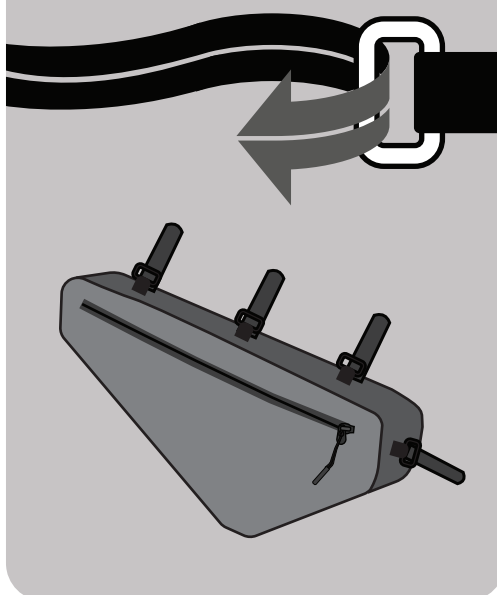

BASIL®

spread the cycling joy

How to mount the Basil Navigator Storm frame bag

More information at www.basil.com
'All rights reserved'

product overview

terms & conditions

EN - May only be mounted by adults

1. Please make sure that you regularly check if the Basil products are properly and safely installed on your bicycle
2. The warranty will be no longer valid once modifications have been made to the product by its owner and/or when the product has not been assembled and/or used according to the instructions supplied.
3. Weather influences can affect the product.
4. When using Basil products, that are also compatible with / or can be mounted onto third-party products please make sure that the instructions with regards to assembly and/or use of the products supplied by the manufacturer are being followed. In this case Basil cannot be held liable for the assembly and/or the use of the products delivered by third parties

NL - Montage uitsluitend door volwassenen

1. De gebruiker dient regelmatig de bevestigingen van het Basil product aan de fiets te controleren.
2. Iedere vorm van garantie komt te vervallen zodra men wijzigingen aanbrengt aan het product, of het product niet conform de bijgeleverde aanwijzingen is gemonteerd en/of gebruikt.
3. Weersinvloeden kunnen invloed hebben op het product.
4. De gebruiker dient bij het gebruik van Basil producten, die tevens geschikt kunnen zijn voor montage op producten van derden, de aanwijzingen inzake montage en/of gebruik van de leverancier ten aanzien van betreffende producten te volgen. In die gevallen is Basil op geen enkele wijze aansprakelijk voor de montage en/of het gebruik van de producten geleverd door derden.