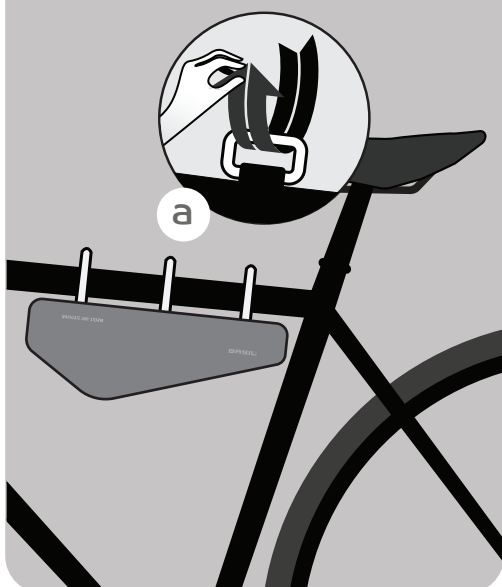

BASIL®

spread the cycling joy

How to mount the Basil Navigator Storm frame bag

More information at www.basil.com
'All rights reserved'

product overview

terms & conditions

EN - May only be mounted by adults

1. Please make sure that you regularly check if the Basil products are properly and safely installed on your bicycle
2. The warranty will be no longer valid once modifications have been made to the product by its owner and/or when the product has not been assembled and/or used according to the instructions supplied.
3. Weather influences can affect the product.
4. When using Basil products, that are also compatible with / or can be mounted onto third-party products please make sure that the instructions with regards to assembly and/or use of the products supplied by the manufacturer are being followed. In this case Basil cannot be held liable for the assembly and/or the use of the products delivered by third parties

NL - Montage uitsluitend door volwassenen

1. De gebruiker dient regelmatig de bevestigingen van het Basil product aan de fiets te controleren.
2. Iedere vorm van garantie komt te vervallen zodra men wijzigingen aanbrengt aan het product, of het product niet conform de bijgeleverde aanwijzingen is gemonteerd en/of gebruikt.
3. Weersinvloeden kunnen invloed hebben op het product.
4. De gebruiker dient bij het gebruik van Basil producten, die tevens geschikt kunnen zijn voor montage op producten van derden, de aanwijzingen inzake montage en/of gebruik van de leverancier ten aanzien van betreffende producten te volgen. In die gevallen is Basil op geen enkele wijze aansprakelijk voor de montage en/of het gebruik van de producten geleverd door derden.

DE - Nur durch Erwachsene zu montieren