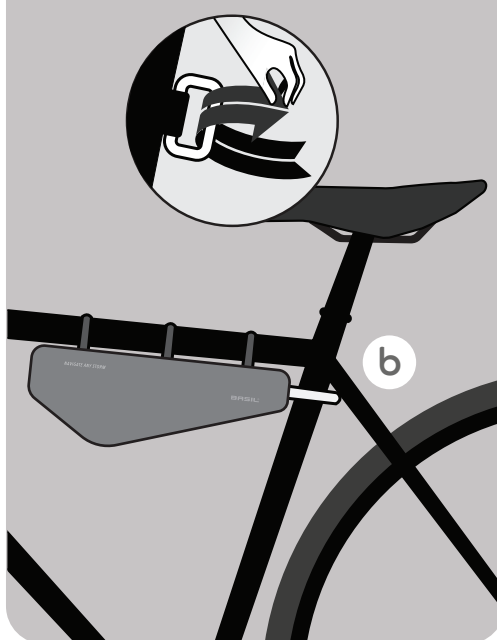

BASIL®

spread the cycling joy

How to mount the Basil Navigator Storm frame bag

More information at www.basil.com
'All rights reserved'

product overview

terms & conditions

EN - May only be mounted by adults

1. Please make sure that you regularly check if the Basil products are properly and safely installed on your bicycle
2. The warranty will be no longer valid once modifications have been made to the product by its owner and/or when the product has not been assembled and/or used according to the instructions supplied.
3. Weather influences can affect the product.
4. When using Basil products, that are also compatible with / or can be mounted onto third-party products please make sure that the instructions with regards to assembly and/or use of the products supplied by the manufacturer are being followed. In this case Basil cannot be held liable for the assembly and/or the use of the products delivered by third parties

NL - Montage uitsluitend door volwassenen

1. De gebruiker dient regelmatig de bevestigingen van het Basil product aan de fiets te controleren.
2. Iedere vorm van garantie komt te vervallen zodra men wijzigingen aanbrengt aan het product, of het product niet conform de bijgeleverde aanwijzingen is gemonteerd en/of gebruikt.
3. Weersinvloeden kunnen invloed hebben op het product.
4. De gebruiker dient bij het gebruik van Basil producten, die tevens geschikt kunnen zijn voor montage op producten van derden, de aanwijzingen inzake montage en/of gebruik van de leverancier ten aanzien van betreffende producten te volgen. In die gevallen is Basil op geen enkele wijze aansprakelijk voor de montage en/of het gebruik van de producten geleverd door derden.

DE - Nur durch Erwachsene zu montieren