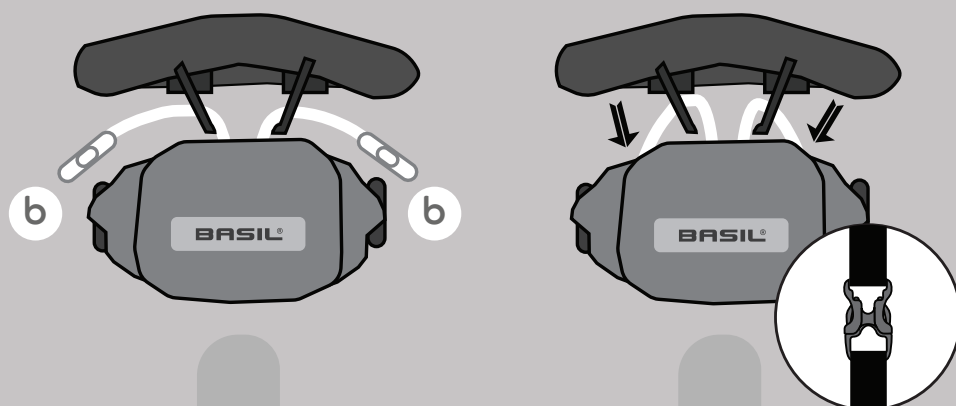

BASIL®

spread the cycling joy

How to mount the Basil Navigator Storm saddle bag M

More information at www.basil.com
'All rights reserved'

product overview

terms & conditions

EN - May only be mounted by adults

1. Please make sure that you regularly check if the Basil products are properly and safely installed on your bicycle
2. The warranty will be no longer valid once modifications have been made to the product by its owner and/or when the product has not been assembled and/or used according to the instructions supplied.
3. Weather influences can affect the product.
4. When using Basil products, that are also compatible with / or can be mounted onto third-party products please make sure that the instructions with regards to assembly and/or use of the products supplied by the manufacturer are being followed. In this case Basil cannot be held liable for the assembly and/or the use of the products delivered by third parties

NL - Montage uitsluitend door volwassenen

1. De gebruiker dient regelmatig de bevestigingen van het Basil product aan de fiets te controleren.
2. Iedere vorm van garantie komt te vervallen zodra men wijzigingen aanbrengt aan het product, of het product niet conform de bijgeleverde aanwijzingen is gemonteerd en/of gebruikt.
3. Weersinvloeden kunnen invloed hebben op het product.
4. De gebruiker dient bij het gebruik van Basil producten, die tevens geschikt kunnen zijn voor montage op producten van derden, de aanwijzingen inzake montage en/of gebruik van de leverancier ten aanzien van betreffende producten te volgen. In die gevallen is Basil op geen enkele wijze aansprakelijk voor de montage en/of het gebruik van de producten geleverd door derden.

DE - Nur durch Erwachsene zu montieren