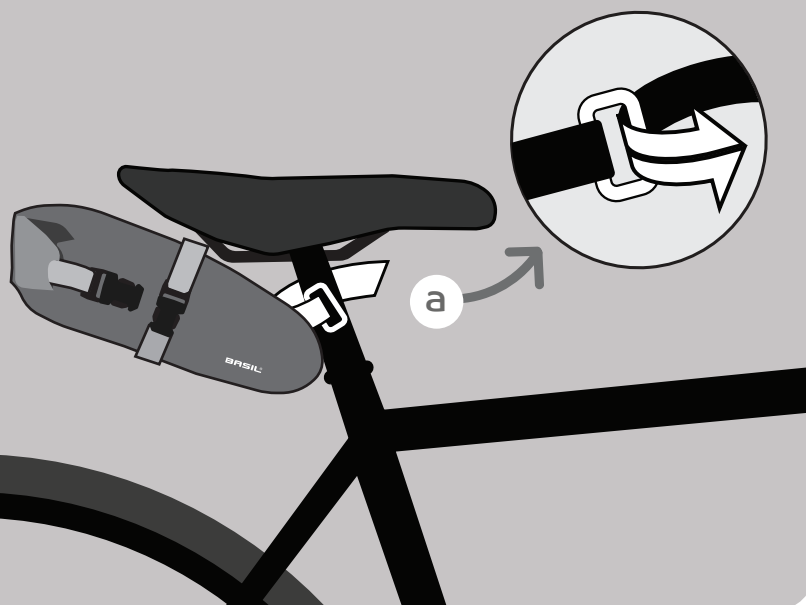

FR - Montage seulement par adultes

1. Veuillez vous rassurer et contrôler régulièrement que les produits Basil sont installés correctement sur votre vélo
2. Toute forme de garantie expirera dès que l'utilisateur apportera personnellement des modifications au produit, ou que le produit n'a pas été assemblé et / ou utilisé conformément aux instructions fournies.
3. Les influences météorologiques peuvent affecter le produit.
4. Lors de l'utilisation de produits Basil, qui sont compatibles avec des produits d'autres fournisseurs, l'utilisateur doit suivre les instructions d'assemblage et / ou l'utilisation du fournisseur concernant ce produit. Dans ce cas, Basil n'est, en aucun cas, responsable du montage et / ou de l'utilisation des produits livrés par des autres fournisseurs.

1.