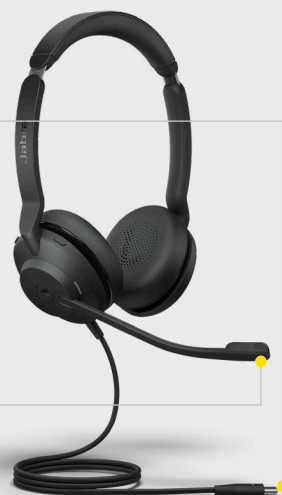

HOE TE BEGINNEN

Sluit de Evolve2 30 aan op een USB-A- of een USB-C-poort van uw computer (afhankelijk van de USB-variant van de headset).

Plaats de microfoon bij uw mond.