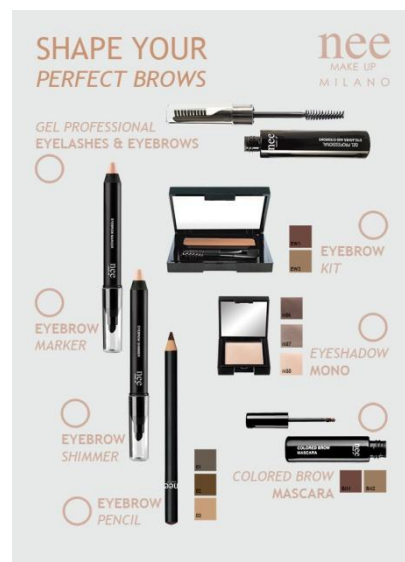

DEAL brow bar

PRODUCT PRODUIT		N°	AP PA	VP PV	TOTAAL TOTAL
NEE EYEBROW KIT	EW1 TREVI GREY	3	€ 11,50	€ 23,00	€ 34,50
	EW2 TREVI TAUPE	3	€ 11,50	€ 23,00	€ 34,50
COLORED BROW MASCARA	BM1 TREVI GREY	3	€ 09,60	€ 19,20	€ 28,80
	BM2 TREVI TAUPE	3	€ 09,60	€ 19,20	€ 28,80
EYESHADOW MONO	M86 DARK BROWN	2	€ 09,50	€ 19,00	€ 19,00
	M87 ESPRESSO CHOCOLATE	2	€ 09,50	€ 19,00	€ 19,00
	M88 NUDE CAMEL	2	€ 09,50	€ 19,00	€ 19,00
EYEBROW PENCIL	01	3	€ 06,65	€ 14,63	€ 19,96
	02	3	€ 06,65	€ 14,63	€ 19,96
	03	3	€ 06,65	€ 14,63	€ 19,96
EYEBROW MARKER		2	€ 09,60	€ 19,20	€ 19,20
EYEBROW SHIMMER		2	€ 09,60	€ 19,20	€ 19,20
GEL PROFESIONAL EYELASHES & EYEBROWS		3	€ 10,85	€ 21,70	€ 32,55
				EXCL BTW HORS TVA 	€ 314,43
COUVETTE & FOTO + 13 TESTERS		1	€ 75,00		€ 75,00
				EXCL BTW HORS TVA 	€ 389,19
				INCL BTW TVA INCL 	€ 470,92