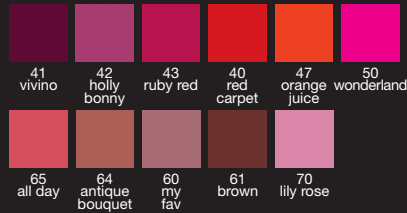

105 slate rose
150 natural chic
152 analogue pink
151 plastic orange
104 paprika
133 zia rose
121 salmon pink

MATTE LIPSTICK

MATTE LIPSTICK 4 ml

154 tina red
155 tibetan red
156 koi
143 red star
165 living coral
158 cayenne
159 bouganville
157 festival fuxia
160 cactus flowers
164 cabaret
161 orchid lux

BB BALM 4.5 ml

BB LIPSTICK
162 sangria
163 pink baby
166 natural
167 coral
BB BALM
000 angel (transparent)

LIPS

BB LIPSTICK/REPAIRE

LIP REPAIRE 3.4 g TRANSPARENT FINISH

FLUID LIPSTICK

THE LIPSTICK MATTE & FLUID 5.5 ml