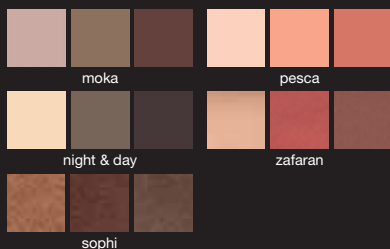

EYESHADOW LIQUID

caribbean

EYESHADOW MONO 2.5 g

SHINING

E83 shining black
E70 bran
E21 fango shimmer
E73 cipria shimmer
E71 pastel
E72 white
E91 pastel blue shimmer
E43 holly green
E41 mr. pino
E42 olive green
E40 green banana

MATTE

M76 matte black
M86 dark brown
M87 espresso chocolate
M85 nude ivory
M88 nude camel
M53 shell coral
M90 silky queen blue
M93 tapestry
M92 matte diva blue
M50 sangria

METALLIC

E23 metallic vibration

EYESHADOW DUO 2 x 1.20 g

800
801
803

806 turn to stone
903 matte

EYESHADOW MONO METALLIC BLUE MOON 2 g

E24 blue moon

EYES

EYESHADOW

EYESHADOW TRIO 3 x 0.9 g