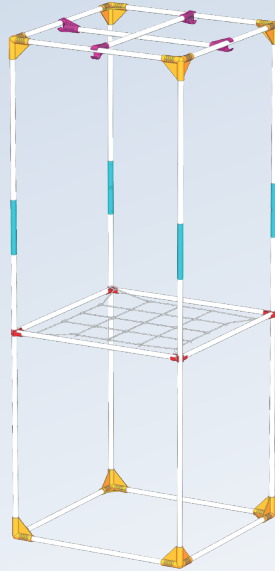

### GENERAL

Space Booster

WaterTray

WebIT

PocketIT

Pair HookIT

CableIT

StrapIT

# LINKABLE

4x T16-100

18x T16-60

4x T16-Link

8x C16-Y

4x C16-H

4x C16-SB

22x T16-90