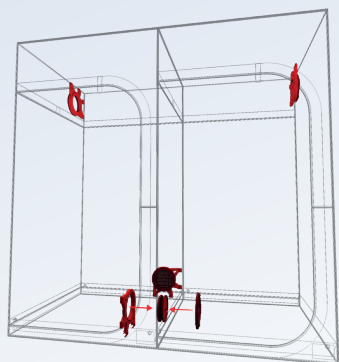

### GENERAL

Space Booster

WaterTray

WebIT

PocketIT

Pair HookIT

CableIT

StrapIT

# LINKABLE

4x T16-100

18x T16-60

4x T16-Link

8x C16-Y

4x C16-H

4x C16-SB

22x T16-90