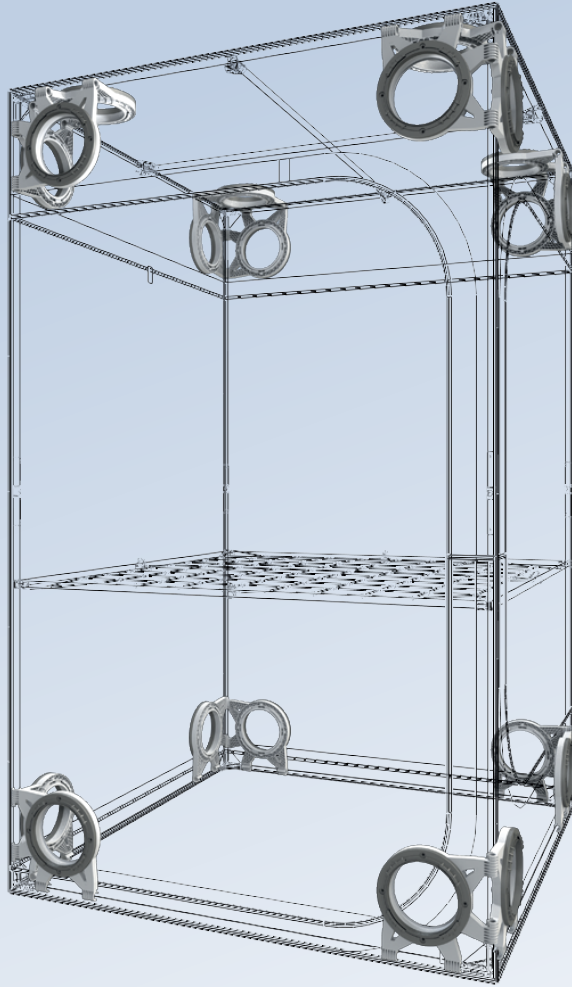

**VIDEO ASSEMBLY
DARKSTREET**