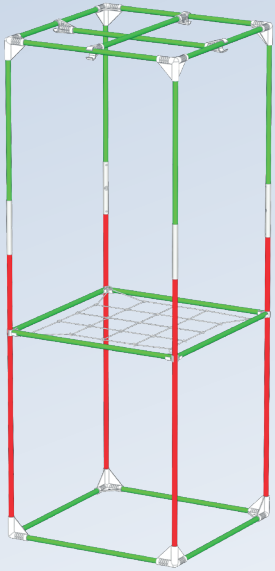

### GENERAL

Space Booster

WaterTray

WebIT

PocketIT

Pair HookIT

CableIT

StrapIT

# LINKABLE

4x T16-100

18x T16-60

4x T16-Link

8x C16-Y

4x C16-H

4x C16-SB

22x T16-90