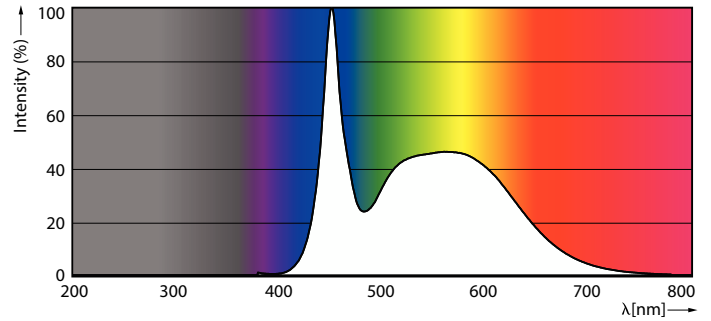

Maatschets

Product	D1	D2	A1	A2	A3
CorePro LEDtube 1200mm 15.5W 865 T8	25,7 mm	28 mm	1.198 mm	1.205 mm	1.212 mm

CorePro LEDtube EM/Mains T8

Fotometrische gegevens

Light Distribution Diagram - CorePro LEDtube 1200mm 15.5W 865 T8