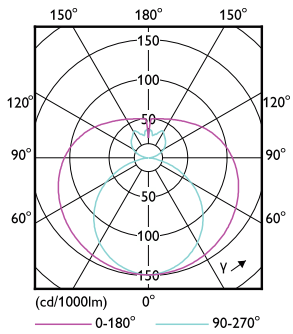

Maatschets

Product	D1	D2	A1	A2	A3
CorePro LEDtube 1200mm 15.5W 865 T8	25,7 mm	28 mm	1.198 mm	1.205 mm	1.212 mm

CorePro LEDtube EM/Mains T8

Fotometrische gegevens

Light Distribution Diagram - CorePro LEDtube 1200mm 15.5W 865 T8