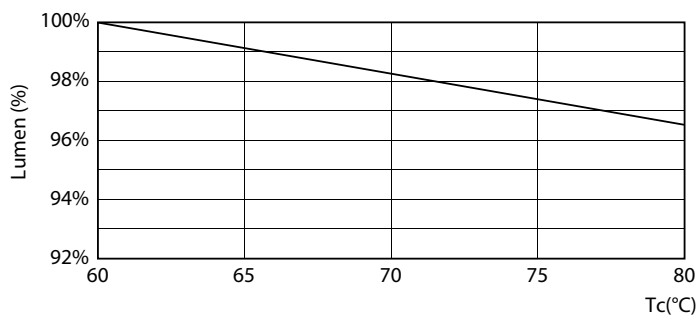

Levensduur

Lumen Maintenance Diagram - CorePro LEDtube 1200mm 15.5W 865 T8