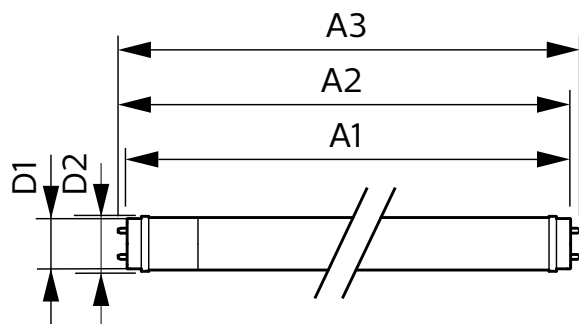

Operationele temperatuur

Omgevingstemperatuurbereik	-20 tot +45 °C
T-behuizing maximaal (nom.)	60 °C

Dimbaarheid en regelsystemen

Dimbaar	Nee

Eigenschappen behuizing en afmetingen

Lampafwerking	Mat
Lampmateriaal	Glas
Productlengte	1.200 mm
Lampvorm	T8

Keurmerken en classificaties

Energie-efficiëntieklasse	E
Energiebesparend product	Ja
Keurmerken	Conform RoHS CE-markering KEMA Keur-certificaat
Energieverbruik kWh/1.000 uur	16 kWh
EPREL-registratienummer	1827703
CE-markering	Ja
Conform EU RoHS-richtlijn	Ja

Toepassingsomstandigheden

kan dit worden gebruikt in gesloten armaturen	Yes

Productgegevens

Productnaam voor bestelling	CorePro LEDtube 1200mm 15.5W 865 T8
Volledige productnaam	CorePro LEDtube 1200mm 15.5W 865 T8
Full EOC	871951444809400
Bestelcode	8719514448094
Materiaalnr. (12NC)	929003519802
Lokale code	44809400
Numerator - Aantal per pak	1
Nettogewicht (per stuk)	0,220 kg
EAN/UPC - product/behuizing	8719514448094
Numerator - Dozen per buitendoos	20
EAN/UPC - Case	8719514448100

Maatschets

Product	D1	D2	A1	A2	A3
CorePro LEDtube 1200mm 15.5W 865 T8	25,7 mm	28 mm	1.198 mm	1.205 mm	1.212 mm