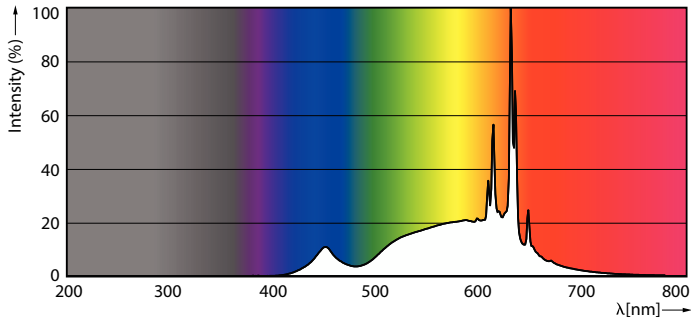

Product gegevens

Algemene informatie	
Lampvoet	GU10
Nominale levensduur	15.000 hr
Schakelcyclus	50.000
Lamptype	LED
Meetreferentie van lichtstroom	Narrow Cone

Gegevens lichttechniek	
Kleurcode	827 [CCT of 2700K]
Bundelhoek (nom.)	36 graden
Lichtstroom	230 lm
Lichtsterkte (nom.)	500 cd
Lichtrendement (gespec.) (nom.)	76 lm/W
Kleuraanduiding	Warmwit (WW)
Gecorreleerde kleurtemperatuur (nom)	2700 K
Kleurconsistentie	<6
Kleurweergave-index (CRI)	80
LLMF bij einde nominale levensduur (nom.)	70 %
Lichtstroom in conus van 90° (nom.)	230 lm
Flikkerwaarde (PstLM)	1

Maatschets

Product	D	C
CorePro LEDspot 3-35W GU10 827 36D DIM	50 mm	54 mm

Fotometrische gegevens

Light Distribution Diagram - CorePro LEDspot 3-35W GU10 827 36D DIM

Accent Lighting Spots - CorePro LEDspot 3-35W GU10 827 36D DIM

CorePro LEDspot MV - GU10

Fotometrische gegevens

Spectral Power Distribution Colour - CorePro LEDspot 3-35W GU10 827 36D DIM

Levensduur

Life Expectancy Diagram

Lumen Maintenance Diagram - CorePro LEDspot 3-35W GU10 827 36D DIM