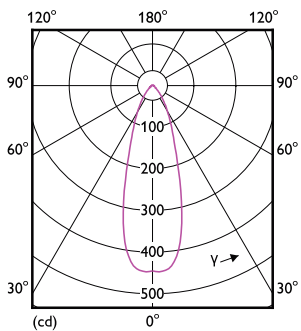

Maatschets

Product	D	C
CorePro LEDspot 3-35W GU10 827 36D DIM	50 mm	54 mm

Fotometrische gegevens

Light Distribution Diagram - CorePro LEDspot 3-35W GU10 827 36D DIM

Accent Lighting Spots - CorePro LEDspot 3-35W GU10 827 36D DIM