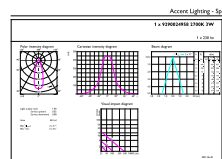

Maatschets

Product	D	C
CorePro LEDspot 3-35W GU10 827 36D DIM	50 mm	54 mm

Fotometrische gegevens

Light Distribution Diagram - CorePro LEDspot 3-35W GU10 827 36D DIM

Accent Lighting Spots - CorePro LEDspot 3-35W GU10 827 36D DIM