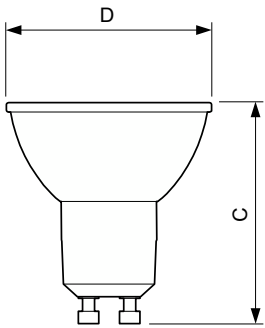

Toepassingsomstandigheden

kan dit worden gebruikt in gesloten armaturen	No
---	----

Productgegevens

Productnaam voor bestelling	CorePro LEDspot 3-35W GU10 827 36D DIM
-----------------------------	---

Volledige productnaam	CorePro LEDspot 3-35W GU10 827 36D DIM
Full EOC	871869672133900
Bestelcode	8718696721339
Materiaalnr. (12NC)	929002495802
Lokale code	72133900
Numerator - Aantal per pak	1
Nettogewicht (per stuk)	0,048 kg
EAN/UPC - product/behuizing	8718696721339
Numerator - Dozen per buitendoos	10
EAN/UPC - Case	8718696721346

Maatschets

Product	D	C
CorePro LEDspot 3-35W GU10 827 36D DIM	50 mm	54 mm

Fotometrische gegevens

Light Distribution Diagram - CorePro LEDspot 3-35W GU10 827 36D DIM

Accent Lighting Spots - CorePro LEDspot 3-35W GU10 827 36D DIM