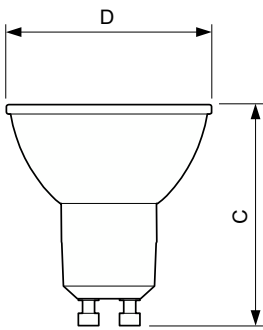

Toepassingsomstandigheden

kan dit worden gebruikt in gesloten armaturen	No
---	----

Productgegevens

Productnaam voor bestelling	CorePro LEDspot 4-50W GU10 827 36D DIM
-----------------------------	--

Volledige productnaam	CorePro LEDspot 4-50W GU10 827 36D DIM
Full EOC	871869672137700
Bestelcode	8718696721377
Materiaalnr. (12NC)	929002495902
Lokale code	72137700
Numerator - Aantal per pak	1
Nettogewicht (per stuk)	0,048 kg
EAN/UPC - product/behuizing	8718696721377
Numerator - Dozen per buitendoos	10
EAN/UPC - Case	8718696721384

Maatschets

Product	D	C
CorePro LEDspot 4-50W GU10 827 36D DIM	50 mm	54 mm

Fotometrische gegevens

Light Distribution Diagram - CorePro LEDspot 4-50W GU10 827 36D DIM

Spectral Power Distribution Colour - CorePro LEDspot 4-50W GU10 827 36D DIM