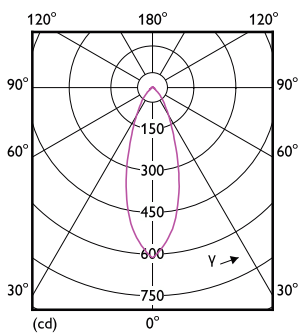

Maatschets

Product	D	C
CorePro LEDspot 4-50W GU10 827 36D DIM	50 mm	54 mm

Fotometrische gegevens

Light Distribution Diagram - CorePro LEDspot 4-50W GU10 827 36D DIM

Spectral Power Distribution Colour - CorePro LEDspot 4-50W GU10 827 36D DIM