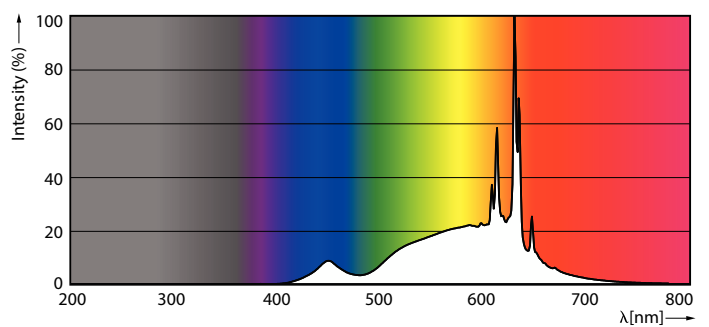

Product gegevens

Algemene informatie	
Lampvoet	GU10
Nominale levensduur	15.000 hr
Schakelcyclus	50.000
Lamptype	LED
Meetreferentie van lichtstroom	Narrow Cone

Gegevens lichttechniek	
Kleurcode	827 [CCT of 2700K]
Bundelhoek (nom.)	36 graden
Lichtstroom	345 lm
Lichtsterkte (nom.)	700 cd
Lichtrendement (gespec.) (nom.)	86 lm/W
Kleuraanduiding	Warmwit (WW)
Gecorreleerde kleurtemperatuur (nom)	2700 K
Kleurconsistentie	<6
Kleurweergave-index (CRI)	80
LLMF bij einde nominale levensduur (nom.)	70 %
Lichtstroom in conus van 90° (nom.)	345 lm
Flikkerwaarde (PstLM)	1

Maatschets

Product	D	C
CorePro LEDspot 4-50W GU10 827 36D DIM	50 mm	54 mm

Fotometrische gegevens

Light Distribution Diagram - CorePro LEDspot 4-50W GU10 827 36D DIM

Spectral Power Distribution Colour - CorePro LEDspot 4-50W GU10 827 36D DIM

CorePro LEDspot MV - GU10

Fotometrische gegevens

© Philips Lighting B.V. 2023

Accent Lighting Spots - CorePro LEDspot 4-50W GU10 827 36D DIM

Levensduur

Life Expectancy Diagram

Lumen Maintenance Diagram - CorePro LEDspot 4-50W GU10 827 36D DIM