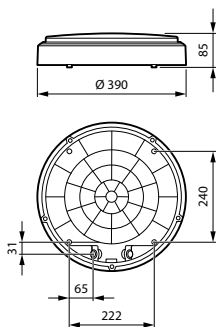

Initiële prestaties (conform IEC)	
Tolerantie lichtstroom	+/-10%
Aanvankelijke kleurkwaliteit	(0.4338,0.4030) SDCM <3
Tolerantie energieverbruik	+/-10%
Prestaties gedurende de tijd (conform IEC)	
Uitvalpercentage van regel-VSA bij mediaan nuttige levensduur van 50.000 uur	5 %
Lumen maintenance at median useful life* 35000 h	-
Lumenbehoud bij mediaan nuttige levensduur* 50.000 uur	80
Lumen maintenance at median useful life* 75000 h	-
Lumenbehoud bij mediaan nuttige levensduur* 100.000 uur	-
Toepassingsomstandigheden	
Prestaties bij omgevingstemperatuur Tq	25 °C
Maximaal dimniveau	Niet van toepassing
Geschikt voor willekeurige schakeling	Nee
Productgegevens	
Productnaam voor bestelling	WL140V LED12S/830 PSU WH
Volledige productnaam	WL140V LED12S/830 PSU WH
Full EOC	871951452871099
Bestelcode	8719514528710
Materiaalnr. (12NC)	911401847382
Lokale code	8719514528710
Numerator - Aantal per pak	1
Nettogewicht (per stuk)	1,500 kg
EAN/UPC - product/behuizing	8719514528710
Numerator - Dozen per buitendoos	6
EAN/UPC - Case	8719514528871

Maatschets