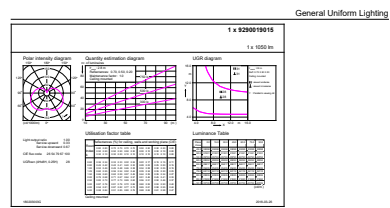

CorePro LED Specialties

Keurmerken en classificaties

Energie-efficiëntieklasse	E
Energieverbruik kWh/1.000 uur	10 kWh
EPREL-registratienummer	415170
CE-markering	Ja
Conform EU RoHS-richtlijn	Ja
EyeComfort	Ja

Toepassingsomstandigheden

kan dit worden gebruikt in gesloten armaturen No

Productgegevens

Productnaam voor bestelling	CorePro LED Stick ND 9.5-75W T38 E27 840

Volledige productnaam	CorePro LED Stick ND 9.5-75W T38 E27 840
Full EOC	871869681453600
Bestelcode	8718696814536
Materiaalnr. (12NC)	929001901502
Lokale code	81453600
Numerator - Aantal per pak	1
Nettogewicht (per stuk)	0,042 kg
EAN/UPC - product/behuizing	8718696814536
Numerator - Dozen per buitendoos	10
EAN/UPC - Case	8718696814543

Maatschets

Product	D	C
CorePro LED Stick ND 9.5-75W T38 E27 840	37,2 mm	114,3 mm

Fotometrische gegevens