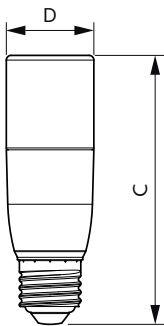

CorePro LED Specialties

Keurmerken en classificaties

Energie-efficiëntieklasse	E
Energieverbruik kWh/1.000 uur	10 kWh
EPREL-registratienummer	415170
CE-markering	Ja
Conform EU RoHS-richtlijn	Ja
EyeComfort	Ja

Toepassingsomstandigheden

kan dit worden gebruikt in gesloten armaturen No

Productgegevens

Productnaam voor bestelling	CorePro LED Stick ND 9.5-75W T38 E27 840

Volledige productnaam	CorePro LED Stick ND 9.5-75W T38 E27 840
Full EOC	871869681453600
Bestelcode	8718696814536
Materiaalnr. (12NC)	929001901502
Lokale code	81453600
Numerator - Aantal per pak	1
Nettogewicht (per stuk)	0,042 kg
EAN/UPC - product/behuizing	8718696814536
Numerator - Dozen per buitendoos	10
EAN/UPC - Case	8718696814543

Maatschets