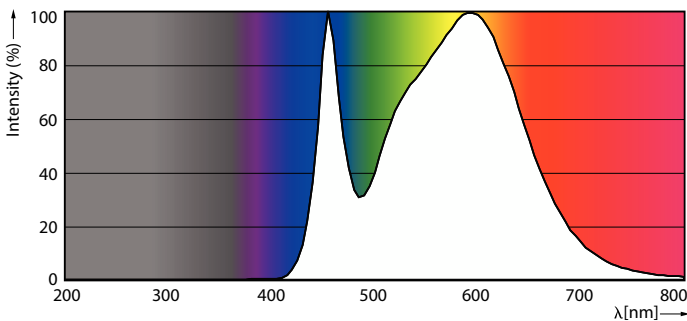

Fotometrische gegevens

Spectral Power Distribution Colour - CorePro LED Stick ND 9.5-75W T38 E27 840