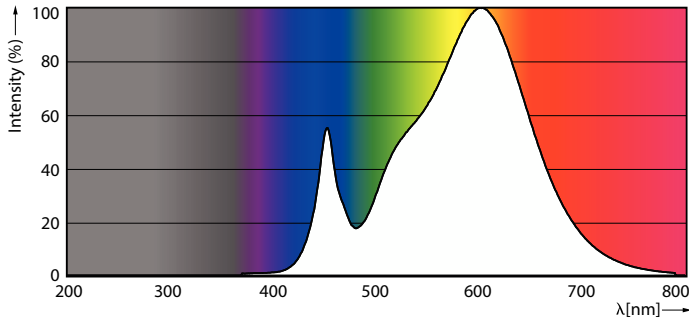

Maatschets

Product	D1	D2	A1	A2	A3
CorePro LEDtube 600mm 8W 830 T8	25,7 mm	28 mm	588,5 mm	595,5 mm	602,5 mm

CorePro LEDtube EM/Mains T8

Fotometrische gegevens

Spectral Power Distribution Colour - CorePro LEDtube 600mm 8W 830 T8