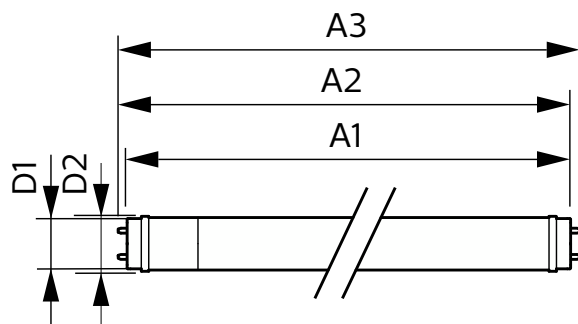

Operationele temperatuur

Omgevingstemperatuurbereik	-20 tot +45 °C
T-behuizing maximaal (nom.)	50 °C

Dimbaarheid en regelsystemen

Dimbaar	Nee

Eigenschappen behuizing en afmetingen

Lampafwerking	Mat
Lampmateriaal	Glas
Productlengte	600 mm
Lampvorm	T8

Keurmerken en classificaties

Energie-efficiëntieklasse	F
Energiebesparend product	Ja
Keurmerken	Conform RoHS CE-markering KEMA Keur-certificaat
Energieverbruik kWh/1.000 uur	8 kWh
EPREL-registratienummer	1827708
CE-markering	Ja
Conform EU RoHS-richtlijn	Ja

Toepassingsomstandigheden

kan dit worden gebruikt in gesloten armaturen	Yes

Productgegevens

Productnaam voor bestelling	CorePro LEDtube 600mm 8W 830 T8
Volledige productnaam	CorePro LEDtube 600mm 8W 830 T8
Full EOC	871951448638600
Bestelcode	8719514486386
Materiaalnr. (12NC)	929003577132
Lokale code	8719514486386
Numerator - Aantal per pak	1
Nettogewicht (per stuk)	0,220 kg
EAN/UPC - product/behuizing	8719514486386
Numerator - Dozen per buitendoos	20
EAN/UPC - Case	8719514486393

Maatschets

Product	D1	D2	A1	A2	A3
CorePro LEDtube 600mm 8W 830 T8	25,7 mm	28 mm	588,5 mm	595,5 mm	602,5 mm