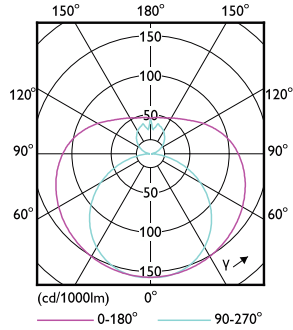

Maatschets

Product	D1	D2	A1	A2	A3
CorePro LEDtube 600mm 8W 830 T8	25,7 mm	28 mm	588,5 mm	595,5 mm	602,5 mm

CorePro LEDtube EM/Mains T8

Fotometrische gegevens

Spectral Power Distribution Colour - CorePro LEDtube 600mm 8W 830 T8