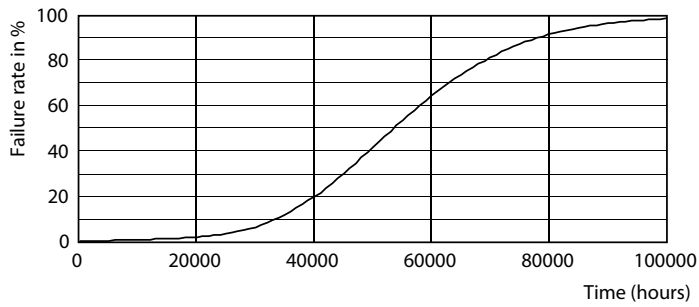

Levensduur

Life Expectancy Diagram