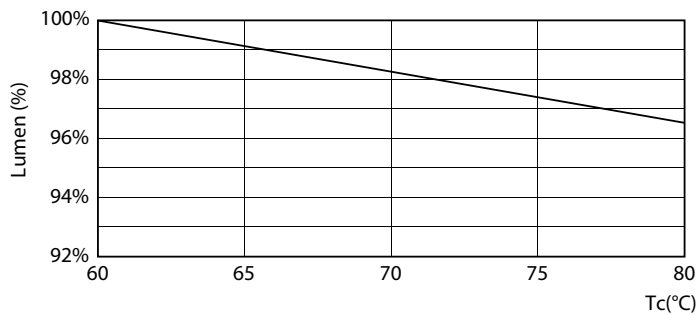

Levensduur

Lumen Maintenance Diagram - CorePro LEDtube 1200mm 15.5W 840 T8