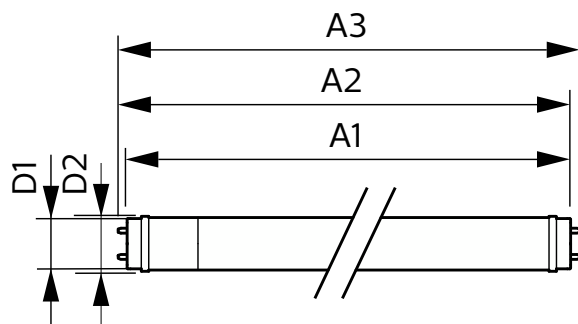

Operationele temperatuur

Omgevingstemperatuurbereik	-20 tot +45 °C
T-behuizing maximaal (nom.)	60 °C

Dimbaarheid en regelsystemen

Dimbaar	Nee

Eigenschappen behuizing en afmetingen

Lampafwerking	Mat
Lampmateriaal	Glas
Productlengte	1.200 mm
Lampvorm	T8

Keurmerken en classificaties

Energie-efficiëntieklasse	E
Energiebesparend product	Ja
Keurmerken	Conform RoHS CE-markering KEMA Keur-certificaat
Energieverbruik kWh/1.000 uur	16 kWh
EPREL-registratienummer	1827702
CE-markering	Ja
Conform EU RoHS-richtlijn	Ja

Toepassingsomstandigheden

kan dit worden gebruikt in gesloten armaturen	Yes

Productgegevens

Productnaam voor bestelling	CorePro LEDtube 1200mm 15.5W 840 T8
Volledige productnaam	CorePro LEDtube 1200mm 15.5W 840 T8
Full EOC	871951444807000
Bestelcode	8719514448070
Materiaalnr. (12NC)	929003519702
Lokale code	44807000
Numerator - Aantal per pak	1
Nettogewicht (per stuk)	0,220 kg
EAN/UPC - product/behuizing	8719514448070
Numerator - Dozen per buitendoos	20
EAN/UPC - Case	8719514448087

Maatschets

Product	D1	D2	A1	A2	A3
CorePro LEDtube 1200mm 15.5W 840 T8	25,7 mm	28 mm	1.198 mm	1.205 mm	1.212 mm