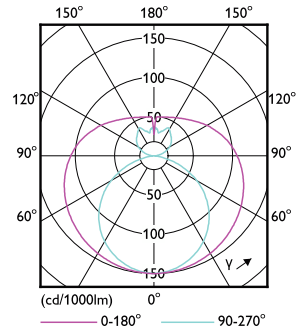

Maatschets

Product	D1	D2	A1	A2	A3
CorePro LEDtube 1200mm 15.5W 840 T8	25,7 mm	28 mm	1.198 mm	1.205 mm	1.212 mm

CorePro LEDtube EM/Mains T8

Fotometrische gegevens

General uniform lighting - CorePro LEDtube 1200mm 15.5W 840 T8