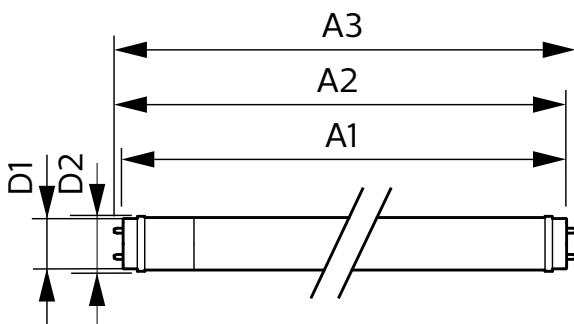

Operationele temperatuur

Omgevingstemperatuurbereik	-20 tot +45 °C
T-behuizing maximaal (nom.)	60 °C

Dimbaarheid en regelsystemen

Dimbaar	Nee

Eigenschappen behuizing en afmetingen

Lampafwerking	Mat
Lampmateriaal	Glas
Productlengte	1.200 mm
Lampvorm	T8

Keurmerken en classificaties

Energie-efficiëntieklasse	F
Energiebesparend product	Ja
Keurmerken	Conform RoHS CE-markering KEMA Keur-certificaat
Energieverbruik kWh/1.000 uur	16 kWh
EPREL-registratienummer	1827706
CE-markering	Ja
Conform EU RoHS-richtlijn	Ja

Toepassingsomstandigheden

kan dit worden gebruikt in gesloten armaturen	Yes

Productgegevens

Productnaam voor bestelling	CorePro LEDtube 1200mm 15.5W 830 T8
Volledige productnaam	CorePro LEDtube 1200mm 15.5W 830 T8
Full EOC	871951448640900
Bestelcode	8719514486409
Materiaalnr. (12NC)	929003577232
Lokale code	8719514486409
Numerator - Aantal per pak	1
Nettogewicht (per stuk)	0,220 kg
EAN/UPC - product/behuizing	8719514486409
Numerator - Dozen per buitendoos	20
EAN/UPC - Case	8719514486416

Maatschets

Product	D1	D2	A1	A2	A3
CorePro LEDtube 1200mm 15.5W 830 T8	25,7 mm	28 mm	1.198 mm	1.205 mm	1.212 mm