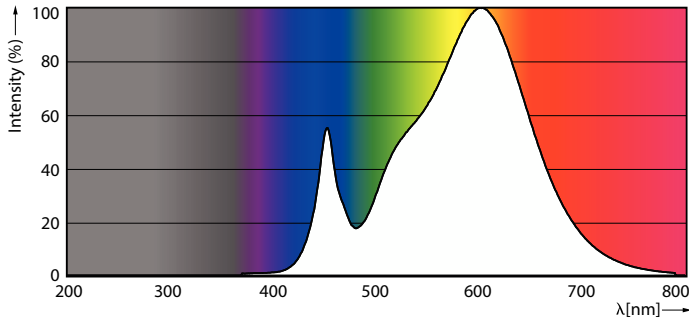

CorePro LEDtube EM/Mains T8

Fotometrische gegevens

Spectral Power Distribution Colour - CorePro LEDtube 1200mm 15.5W 830 T8