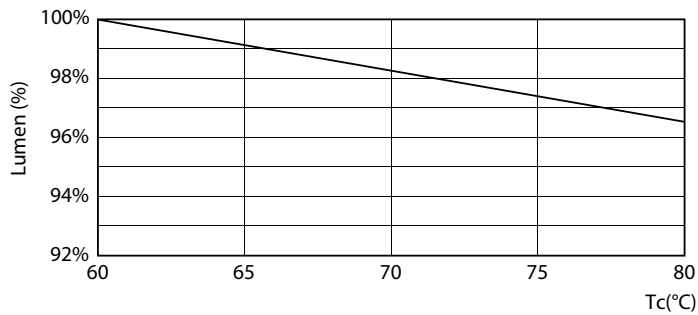

Levensduur

Lumen Maintenance Diagram - CorePro LEDtube 1200mm 15.5W 830 T8