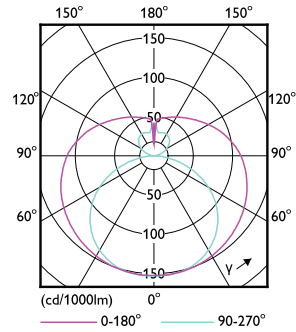

Maatschets

Product	D1	D2	A1	A2	A3
CorePro LEDtube 1200mm 15.5W 830 T8	25,7 mm	28 mm	1.198 mm	1.205 mm	1.212 mm

CorePro LEDtube EM/Mains T8

Fotometrische gegevens

Spectral Power Distribution Colour - CorePro LEDtube 1200mm 15.5W 830 T8