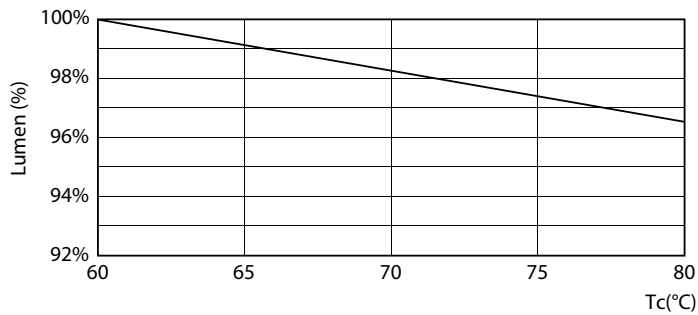

Levensduur

Lumen Maintenance Diagram - CorePro LEDtube 1500mm 20W 830 T8