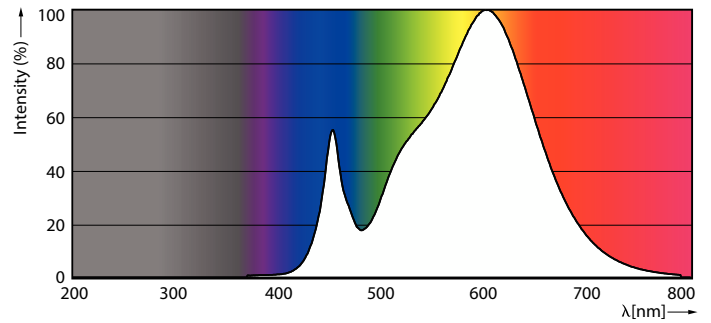

Maatschets

Product	D1	D2	A1	A2	A3
CorePro LEDtube 1500mm 20W 830 T8	25,7 mm	28 mm	1500 mm	1.507,1 mm	1.514,2 mm

CorePro LEDtube EM/Mains T8

Fotometrische gegevens

Light Distribution Diagram - CorePro LEDtube 1500mm 20W 830 T8