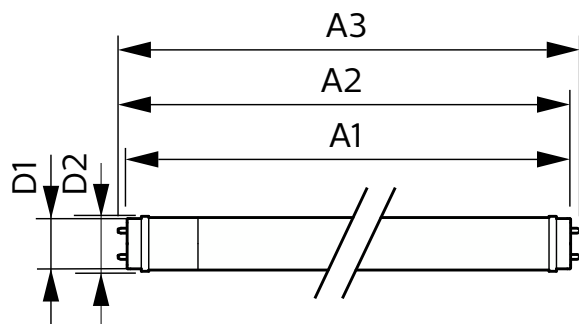

Maatschets

Product	D1	D2	A1	A2	A3
CorePro LEDtube 1500mm 20W 830 T8	25,7 mm	28 mm	1500 mm	1.507,1 mm	1.514,2 mm

CorePro LEDtube EM/Mains T8

Fotometrische gegevens

Light Distribution Diagram - CorePro LEDtube 1500mm 20W 830 T8