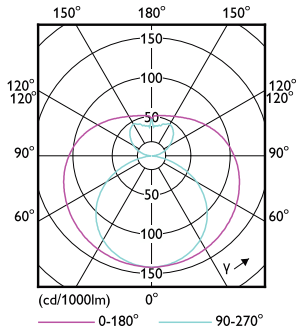

Maatschets

Product	D1	D2	A1	A2	A3
CorePro LEDtube 1500mm 20W 830 T8	25,7 mm	28 mm	1500 mm	1.507,1 mm	1.514,2 mm

CorePro LEDtube EM/Mains T8

Fotometrische gegevens

Light Distribution Diagram - CorePro LEDtube 1500mm 20W 830 T8