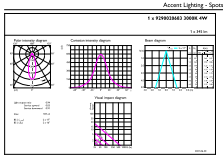

CorePro LEDspot MV - GU10

Fotometrische gegevens