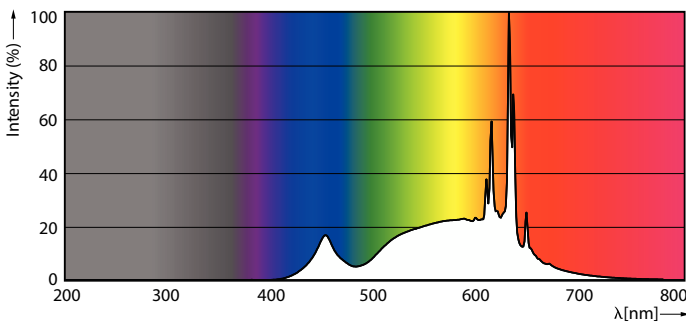

Fotometrische gegevens

Spectral Power Distribution Colour - CorePro LEDspot 4-50W GU10 830 36D DIM