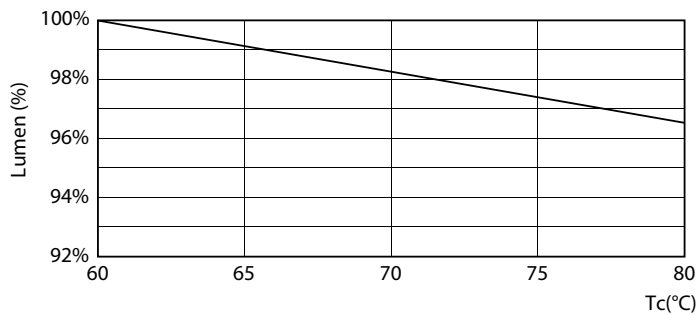

Levensduur

Lumen Maintenance Diagram - CorePro LEDtube 1200mm HO 18W 865 T8