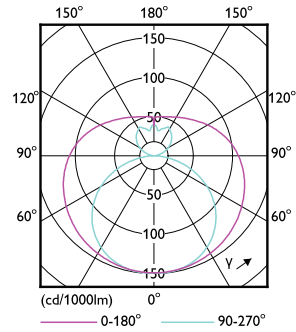

Maatschets

Product	D1	D2	A1	A2	A3
CorePro LEDtube 1200mm HO 18W 865 T8	25,7 mm	28 mm	1.198 mm	1.205 mm	1.212 mm

CorePro LEDtube EM/Mains T8

Fotometrische gegevens

General uniform lighting - CorePro LEDtube 1200mm HO 18W 865 T8