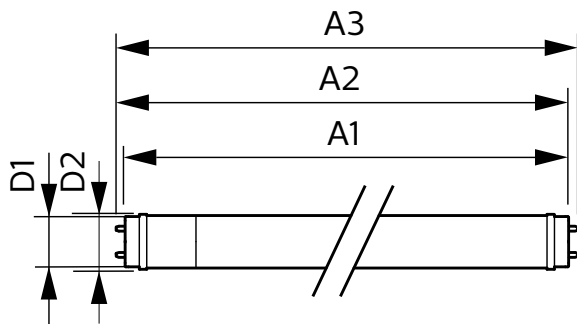

Operationele temperatuur

Omgevingstemperatuurbereik	-20 tot +45 °C
T-behuizing maximaal (nom.)	60 °C

Dimbaarheid en regelsystemen

Dimbaar	Nee

Eigenschappen behuizing en afmetingen

Lampafwerking	Mat
Lampmateriaal	Glas
Productlengte	1.200 mm
Lampvorm	T8

Keurmerken en classificaties

Energie-efficiëntieklasse	E
Energiebesparend product	Ja
Keurmerken	Conform RoHS CE-markering KEMA Keur-certificaat
Energieverbruik kWh/1.000 uur	18 kWh
EPREL-registratienummer	1827691
CE-markering	Ja
Conform EU RoHS-richtlijn	Ja

Toepassingsomstandigheden

kan dit worden gebruikt in gesloten armaturen	Yes

Productgegevens

Productnaam voor bestelling	CorePro LEDtube 1200mm HO 18W 865 T8
Volledige productnaam	CorePro LEDtube 1200mm HO 18W 865 T8
Full EOC	871951447558800
Bestelcode	8719514475588
Materiaalnr. (12NC)	929001874832
Lokale code	47558800
Numerator - Aantal per pak	1
Nettogewicht (per stuk)	0,220 kg
EAN/UPC - product/behuizing	8719514475588
Numerator - Dozen per buitendoos	20
EAN/UPC - Case	8719514475595

Maatschets

Product	D1	D2	A1	A2	A3
CorePro LEDtube 1200mm HO 18W 865 T8	25,7 mm	28 mm	1.198 mm	1.205 mm	1.212 mm