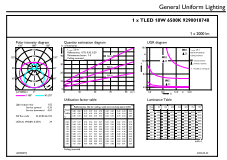

Maatschets

Product	D1	D2	A1	A2	A3
CorePro LEDtube 1200mm HO 18W 865 T8	25,7 mm	28 mm	1.198 mm	1.205 mm	1.212 mm

CorePro LEDtube EM/Mains T8

Fotometrische gegevens

General uniform lighting - CorePro LEDtube 1200mm HO 18W 865 T8