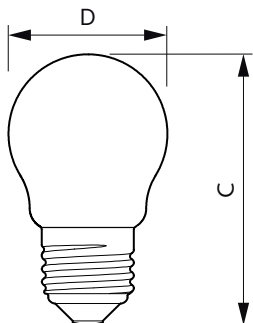

MASTER Value LED kaars- en kogellampen

Spanning (nom.)	220-240 V
Operationele temperatuur	
T-behuizing maximaal (nom.)	80 °C
Dimbaarheid en regelsystemen	
Dimbaar	Alleen met specifieke dimmers
Eigenschappen behuizing en afmetingen	
Lampafwerking	Helder
Lampvorm	P45
Keurmerken en classificaties	
Energie-efficiëntieklasse	D
Energieverbruik kWh/1.000 uur	4 kWh
EPREL-registratienummer	574373
CE-markering	Ja
Conform EU RoHS-richtlijn	Ja
EyeComfort	Ja

Toepassingsomstandigheden

kan dit worden gebruikt in gesloten armaturen No

Productgegevens

Productnaam voor bestelling	MAS VLE LEDLusterD3.4-40W E27 P45 927CLG
Volledige productnaam	MAS VLE LEDLusterD3.4-40W E27 P45 927CLG
Full EOC	871951435551400
Bestelcode	8719514355514
Materiaalnr. (12NC)	929003060402
Lokale code	35551400
Numerator - Aantal per pak	1
Nettogewicht (per stuk)	0,014 kg
EAN/UPC - product/behuizing	8719514355514
Numerator - Dozen per buitendoos	10
EAN/UPC - Case	8719514355521

Maatschets

Product	D	C
MAS VLE LEDLusterD3.4-40W E27 P45 927CLG	45 mm	78 mm

Fotometrische gegevens

Light Distribution Diagram - MAS VLE LEDLusterD3.4-40W E27 P45 927CLG

General uniform lighting - MAS VLE LEDLusterD3.4-40W E27 P45 927CLG