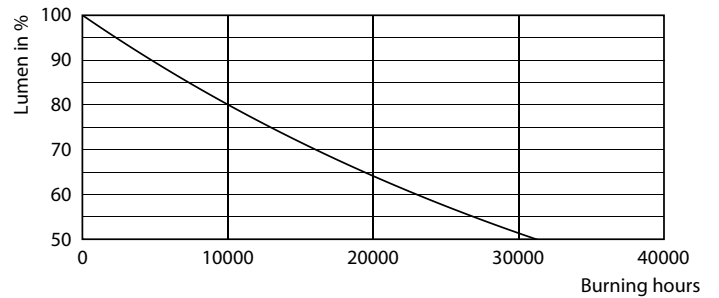

Product gegevens

Algemene informatie	
Lampvoet	E27
Nominale levensduur	15.000 hr
Schakelcyclus	20.000
Lamptype	LED
Meetreferentie van lichtstroom	Sphere

Gegevens lichttechniek	
Kleurcode	927 [CCT of 2700K]
Lichtstroom	470 lm
Lichtrendement (gespec.) (nom.)	138,00 lm/W
Kleuraanduiding	Warmwit (WW)
Gecorreleerde kleurtemperatuur (nom)	2700 K
Kleurconsistentie	<6
Kleurweergave-index (CRI)	90

MASTER Value LED kaars- en kogellampen

Fotometrische gegevens

Spectral Power Distribution Colour - MAS VLE LEDLusterD3.4-40W E27 P45 927CLG

Levensduur

Life Expectancy Diagram

Lumen Maintenance Diagram - MAS VLE LEDLusterD3.4-40W E27 P45 927CLG