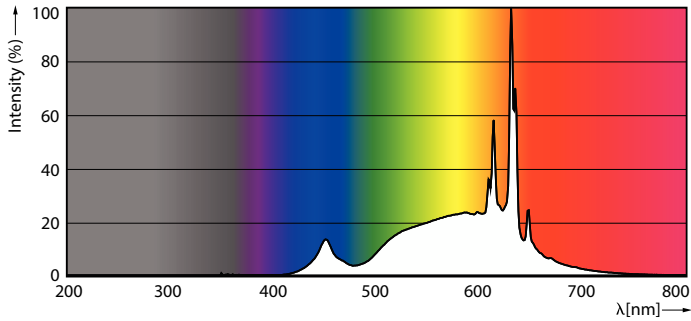

Product gegevens

Algemene informatie	
Lampvoet	E27
Nominale levensduur	15.000 hr
Schakelcyclus	20.000
Lamptype	LED
Meetreferentie van lichtstroom	Sphere

Gegevens lichttechniek	
Kleurcode	927 [CCT of 2700K]
Lichtstroom	470 lm
Lichtrendement (gespec.) (nom.)	138,00 lm/W
Kleuraanduiding	Warmwit (WW)
Gecorreleerde kleurtemperatuur (nom)	2700 K
Kleurconsistentie	<6
Kleurweergave-index (CRI)	90

LLMF bij einde nominale levensduur (nom.)	70 %
Flikkerwaarde (PstLM)	1
Stroboscoopeffectwaarde (SVM)	0,4
Photobiological safety according to EN 62471	RG0

Bedrijfs- en elektrische gegevens	
Ingangsfrequentie	50 to 60 Hz
Ingangsfrequentie	50 tot 60 Hz
Energieverbruik	3,4 W
Lampstroom (nom.)	20 mA
Overeenkomstig vermogen	40 W
Opstarttijd (nom.)	0,5 s
Opwarmtijd tot 60% licht	0,5 s
Arbeidsfactor	0,7

Maatschets

Product	D	C
MAS VLE LEDLusterD3.4-40W E27 P45 927CLG	45 mm	78 mm

Fotometrische gegevens

Light Distribution Diagram - MAS VLE LEDLusterD3.4-40W E27 P45 927CLG

General uniform lighting - MAS VLE LEDLusterD3.4-40W E27 P45 927CLG

MASTER Value LED kaars- en kogellampen

Fotometrische gegevens

Spectral Power Distribution Colour - MAS VLE LEDLusterD3.4-40W E27 P45 927CLG

Levensduur

Life Expectancy Diagram

Lumen Maintenance Diagram - MAS VLE LEDLusterD3.4-40W E27 P45 927CLG