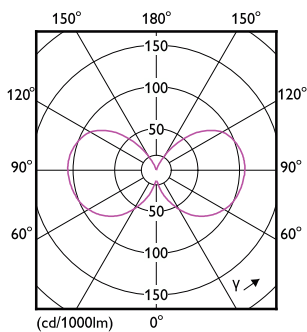

Maatschets

Product	D	C
MAS VLE LEDLusterD3.4-40W E27 P45 927CLG	45 mm	78 mm

Fotometrische gegevens

Light Distribution Diagram - MAS VLE LEDLusterD3.4-40W E27 P45 927CLG

General uniform lighting - MAS VLE LEDLusterD3.4-40W E27 P45 927CLG