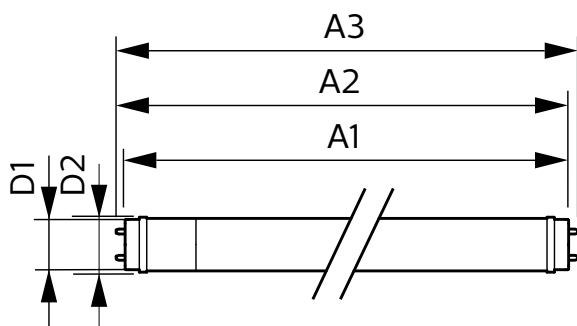

Operationele temperatuur

Omgevingstemperatuurbereik	-20 tot +45 °C

T-behuizing maximaal (nom.)	55 °C

Dimbaarheid en regelsystemen

Dimbaar	Nee

Eigenschappen behuizing en afmetingen

Lampafwerking	Mat
Lampmateriaal	Glas
Productlengte	1.500 mm
Lampvorm	T8

Keurmerken en classificaties

Energie-efficiëntielabel	E
Energiebesparend product	Ja
Keurmerken	Conform RoHS CE-markering KEMA Keur-certificaat
Energieverbruik kWh/1.000 uur	32 kWh
EPREL-registratienummer	1384722

Productgegevens

Productnaam voor bestelling	CorePro LEDtube 1500mm UO 31.5W 840 T8
Volledige productnaam	CorePro LEDtube 1500mm UO 31.5W 840 T8
Full EOC	871951441901800
Bestelcode	8719514419018
Materiaalnr. (12NC)	929003154402
Lokale code	41901800
Numerator - Aantal per pak	1
EAN/UPC - product/behuizing	8719514419018
Numerator - Dozen per buitendoos	20
EAN/UPC - Case	8719514419025

Maatschets

Product	D1	D2	A1	A2	A3
CorePro LEDtube 1500mm UO 31.5W 840 T8	25,7 mm	28 mm	1.500 mm	1.507,1 mm	1.514,2 mm