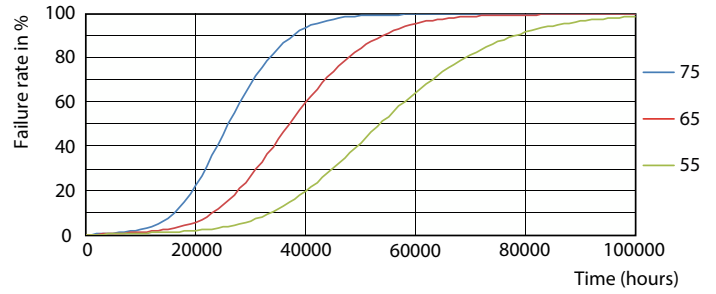

CorePro LEDtube EM/Mains T8

Levensduur

Life Expectancy Diagram - CorePro LEDtube 1500mm UO 31.5W 840 T8