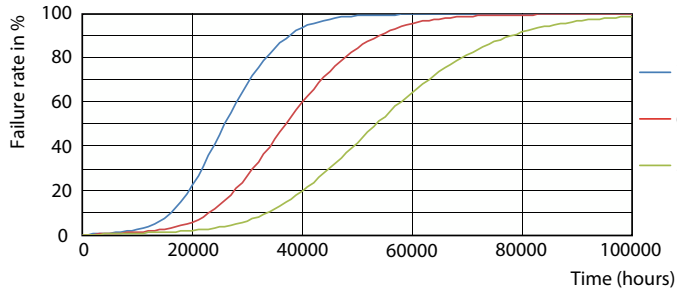

CorePro LEDtube EM/Mains T8

Levensduur

Life Expectancy Diagram - CorePro LEDtube 1500mm UO 31.5W 840 T8