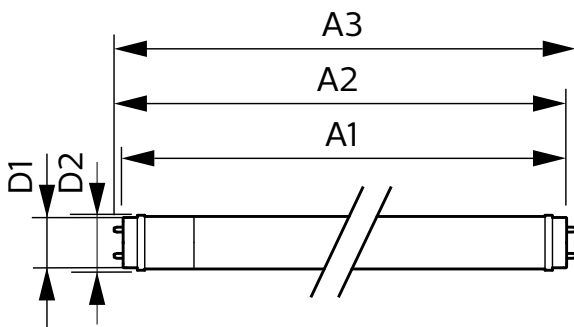

Operationele temperatuur

Omgevingstemperatuurbereik	-20 tot +45 °C
T-behuizing maximaal (nom.)	50 °C

Dimbaarheid en regelsystemen

Dimbaar	Nee

Eigenschappen behuizing en afmetingen

Lampafwerking	Mat
Lampmateriaal	Glas
Productlengte	1.200 mm
Lampvorm	T8

Keurmerken en classificaties

Energie-efficiëntieklasse	E
Energiebesparend product	Ja
Keurmerken	Conform RoHS CE-markering KEMA Keur-certificaat
Energieverbruik kWh/1.000 uur	22 kWh
EPREL-registratienummer	1384719
CE-markering	Ja
Conform EU RoHS-richtlijn	Ja

Productgegevens

Productnaam voor bestelling	CorePro LEDtube 1200mm UO 21.5W 840 T8
Volledige productnaam	CorePro LEDtube 1200mm UO 21.5W 840 T8
Full EOC	871951441897400
Bestelcode	8719514418974
Materiaalnr. (12NC)	929003154202
Lokale code	41897400
Numerator - Aantal per pak	1
Nettogewicht (per stuk)	0,220 kg
EAN/UPC - product/behuizing	8719514418974
Numerator - Dozen per buitendoos	20
EAN/UPC - Case	8719514418981

Maatschets

Product	D1	D2	A1	A2	A3
CorePro LEDtube 1200mm UO 21.5W 840 T8	25,7 mm	28 mm	1.198 mm	1.205 mm	1.212 mm