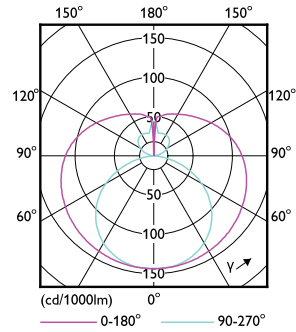

Maatschets

Product	D1	D2	A1	A2	A3
CorePro LEDtube 1200mm UO 21.5W 840 T8	25,7 mm	28 mm	1.198 mm	1.205 mm	1.212 mm

CorePro LEDtube EM/Mains T8

Fotometrische gegevens

General uniform lighting - CorePro LEDtube 1200mm UO 21.5W 840 T8