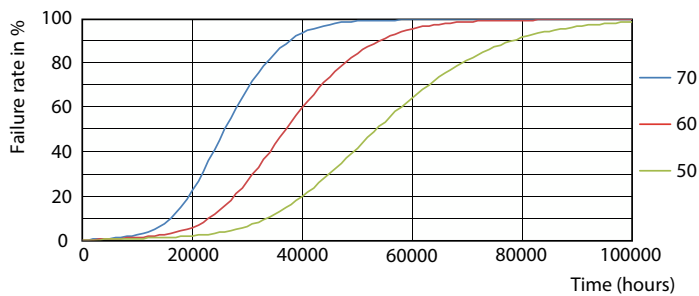

Levensduur

FailureRate