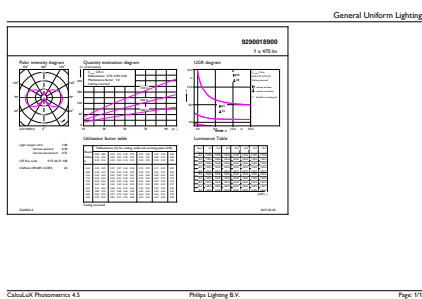

kan dit worden gebruikt in gesloten armaturen No

Productgegevens

Productnaam voor bestelling	CorePro LEDBulbND 4.3-40W E27 A60827 CLG
Volledige productnaam	CorePro LEDBulbND 4.3-40W E27 A60827 CLG
Full EOC	871951434716800
Bestelcode	8719514347168
Materiaalnr. (12NC)	929001890092
Lokale code	34716800
Numerator - Aantal per pak	1
Nettogewicht (per stuk)	0,028 kg
EAN/UPC - product/behuizing	8719514347168
Numerator - Dozen per buitendoos	10
EAN/UPC - Case	8719514347175

Maatschets

Product	D	C
CorePro LEDBulbND 4.3-40W E27 A60827 CLG	60 mm	104 mm

Fotometrische gegevens

General uniform lighting - CorePro LEDBulbND 4.3-40W E27 A60827 CLG

Spectral Power Distribution Colour - CorePro LEDBulbND 4.3-40W E27 A60827 CLG