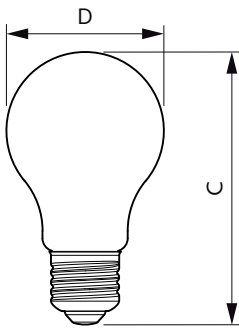

Maatschets

Product	D	C
CorePro LEDBulbND 4.3-40W E27 A60827 CLG	60 mm	104 mm

Fotometrische gegevens

General uniform lighting - CorePro LEDBulbND 4.3-40W E27 A60827 CLG

Spectral Power Distribution Colour - CorePro LEDBulbND 4.3-40W E27 A60827 CLG