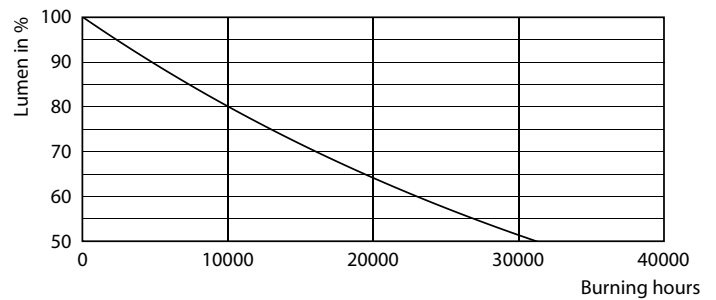

Product gegevens

Algemene informatie	
Lampvoet	E27
Nominale levensduur	15.000 hr
Schakelcyclus	20.000
Lamptype	LED
Meetreferentie van lichtstroom	Sphere

Gegevens lichttechniek	
Kleurcode	827 [CCT of 2700K]
Lichtstroom	470 lm
Lichtrendement (gespec.) (nom.)	109,00 lm/W
Kleuraanduiding	Warm wit (WW)
Gecorreleerde kleurtemperatuur (nom)	2700 K
Kleurconsistentie	<6
Kleurweergave-index (CRI)	80
LLMF bij einde nominale levensduur (nom.)	70 %
Flikkerwaarde (PstLM)	1
Stroboscoopeffectwaarde (SVM)	0,4

Maatschets

Product	D	C
CorePro LEDBulbND 4.3-40W E27 A60827 CLG	60 mm	104 mm

Fotometrische gegevens

General uniform lighting - CorePro LEDBulbND 4.3-40W E27 A60827 CLG

Spectral Power Distribution Colour - CorePro LEDBulbND 4.3-40W E27 A60827 CLG

CorePro LEDbulb - Glas

Fotometrische gegevens

Light Distribution Diagram - CorePro LEDBulbND 4.3-40W E27 A60827 CLG

Levensduur

Life Expectancy Diagram

Lumen Maintenance Diagram - CorePro LEDBulbND 4.3-40W E27 A60827 CLG