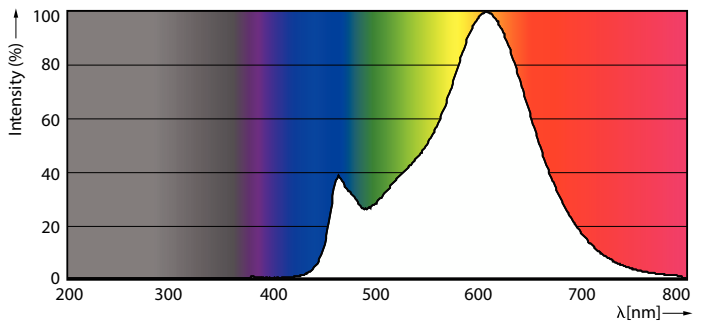

Fotometrische gegevens

General uniform lighting - CorePro LEDBulbND 4.3-40W E27 A60827 CLG

Spectral Power Distribution Colour - CorePro LEDBulbND 4.3-40W E27 A60827 CLG