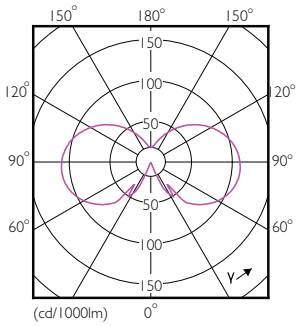

Maatschets

Product	D	C
CorePro LEDBulbND 4.3-40W E27 A60827 CLG	60 mm	104 mm

Fotometrische gegevens

General uniform lighting - CorePro LEDBulbND 4.3-40W E27 A60827 CLG

Spectral Power Distribution Colour - CorePro LEDBulbND 4.3-40W E27 A60827 CLG

CorePro LEDbulb - Glas

Fotometrische gegevens

Light Distribution Diagram - CorePro LEDBulbND 4.3-40W E27 A60827 CLG

Levensduur

Life Expectancy Diagram

Lumen Maintenance Diagram - CorePro LEDBulbND 4.3-40W E27 A60827 CLG