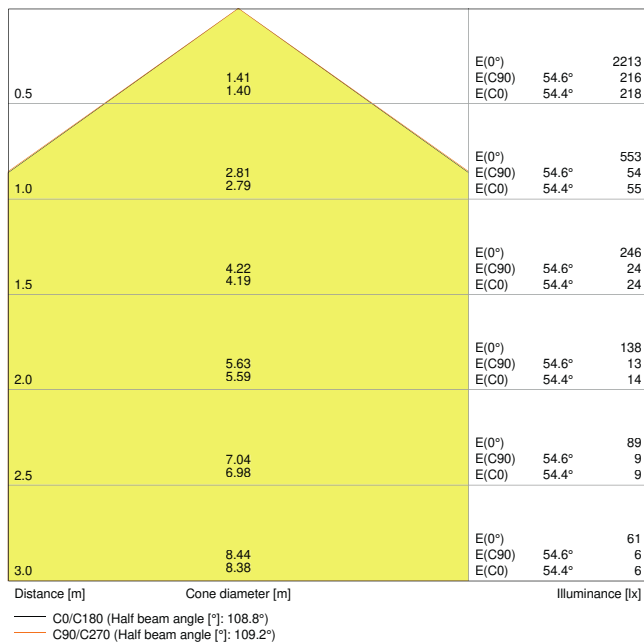

Fotometrische gegevens

Lichtstroom	1530 lm
Lichtstroom efficiëntie	85 lm/W
Kleurtemperatuur	4000 K
Lichtkleur	Koel wit
Kleurweergave-index Ra	> 80
Standaardafwijking van kleurproeven	< 6 sdc _m
Lichtsterkte	-
Flikkerwaarde Pst LM	-
Stroboscoopeffect waarde SVM	-
Fotobiologische veiligheidsgroep EN62778	RG0
Fotobiologische veiligheidsgroep EN62471	RG0
Stralingshoek	120 °