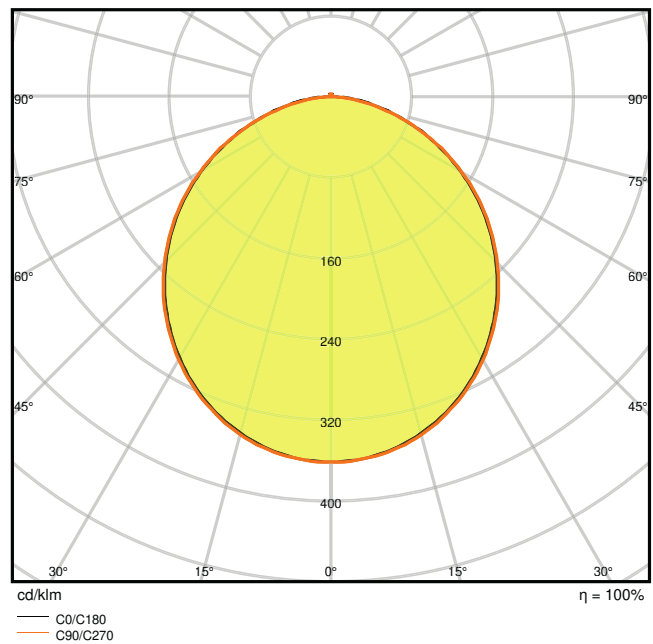

Fotometrische gegevens

Lichtstroom	1530 lm
Lichtstroom efficiëntie	85 lm/W
Kleurtemperatuur	4000 K
Lichtkleur	Koel wit
Kleurweergave-index Ra	> 80
Standaardafwijking van kleurproeven	< 6 sdc _m
Lichtsterkte	-
Flikkerwaarde Pst LM	-
Stroboscoopeffect waarde SVM	-
Fotobiologische veiligheidsgroep EN62778	RG0
Fotobiologische veiligheidsgroep EN62471	RG0
Stralingshoek	120 °

4058075052604 DL SLIM SQ210 18W 4000K WT IP20

4058075052604 DL SLIM SQ210 18W 4000K WT IP20

AFMETINGEN & GEWICHT

Lengte	225,00 mm
Breedte	225,00 mm
Hoogte	30,00 mm
Product gewicht	527,00 g

DL Slim SQ210 18W