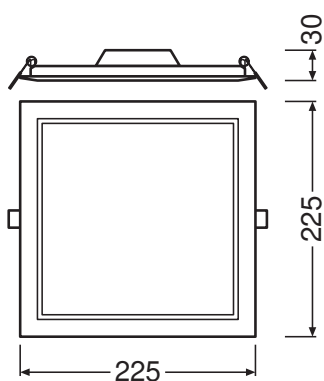

4058075052604 DL SLIM SQ210 18W 4000K WT IP20

4058075052604 DL SLIM SQ210 18W 4000K WT IP20

AFMETINGEN & GEWICHT

Lengte	225,00 mm
Breedte	225,00 mm
Hoogte	30,00 mm
Product gewicht	527,00 g

DL Slim SQ210 18W