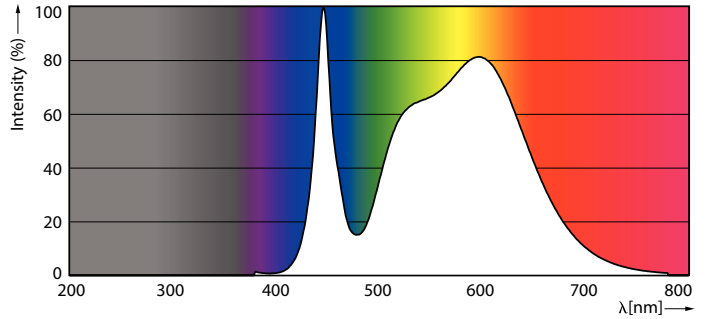

General uniform lighting - CorePro LEDtube 1500mm UO 24.9W 3CCT T8

Spectral Power Distribution Colour - CorePro LEDtube 1500mm UO 24.9W 3CCT T8