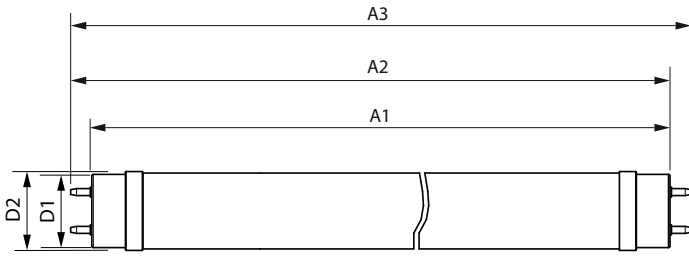

CorePro LED-buis EM/Mains T8

Maatschets

Product	D1	D2	A1	A2	A3
CorePro LEDtube 1500mm UO 24.9W 3CCT T8	25,7 mm	28 mm	1.500 mm	1.507,1 mm	1.514,2 mm

Fotometrische gegevens