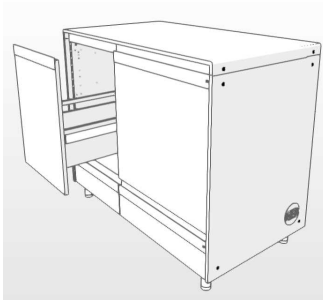

# MODULAR Set up instructions

3: side and back covers | interstice | installation

3.1 A

4

# MODULAR Set up instructions

front (door + drawers) | devices

5.1

seitlich verstellen / lateral adjustment / réglage latéral

Höhe verstellen / Height adjustment /  
Réglage en hauteur ± 2 mm

Neigung verstellen / Tilt adjustment /  
Réglage de l'inclinaison