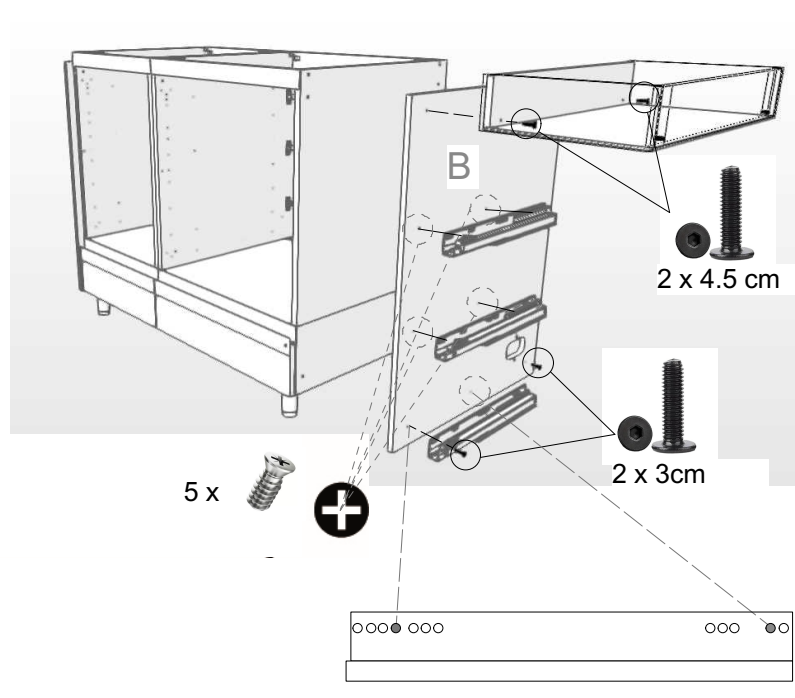

MODULAR Set up instructions

3: side and back covers | interstice | installation