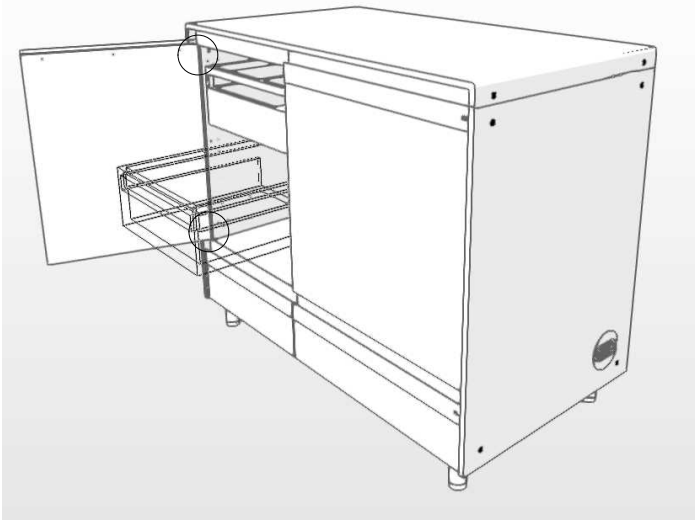

# MODULAR Set up instructions

3: side and back covers | interstice | installation

3.1 A

4

# MODULAR Set up instructions

front (door + drawers) | devices

5.1

seitlich verstellen / lateral adjustment / réglage latéral

Höhe verstellen / Height adjustment /  
Réglage en hauteur ± 2 mm

Neigung verstellen / Tilt adjustment /  
Réglage de l'inclinaison