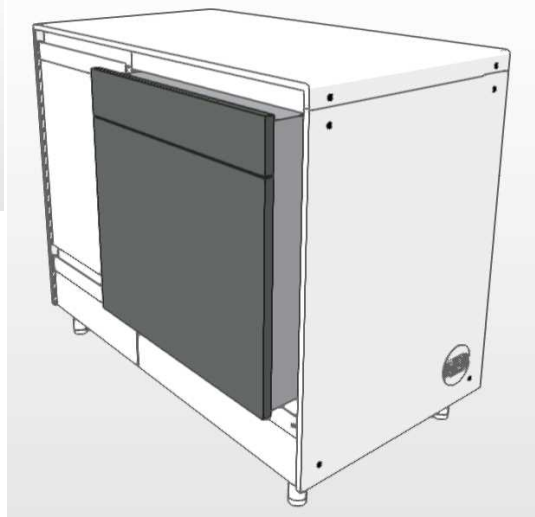

seitlich verstellen / lateral adjustment / réglage latéral

Höhe verstellen / Height adjustment /
Réglage en hauteur ± 2 mm

Neigung verstellen / Tilt adjustment /
Réglage de l'inclinaison

Demontage / Dismantling / Démontage

5.2