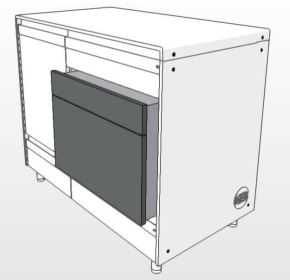

MODULAR Set up instructions

front (door + drawers) | devices

5.1

seitlich verstellen / lateral adjustment / réglage latéral

Höhe verstellen / Height adjustment /
Réglage en hauteur ± 2 mm

Neigung verstellen / Tilt adjustment /
Réglage de l'inclinaison

Demontage / Dismantling / Démontage

5.2

5.3