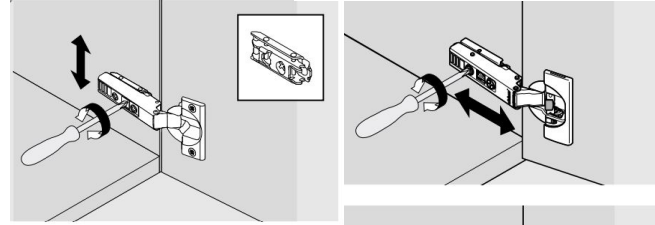

# MODULAR Set up instructions

3: side and back covers | interstice | installation

3.1 A

4

# MODULAR Set up instructions

front (door + drawers) | devices

5.1

seitlich verstellen / lateral adjustment / réglage latéral

Höhe verstellen / Height adjustment /  
Réglage en hauteur ± 2 mm

Neigung verstellen / Tilt adjustment /  
Réglage de l'inclinaison