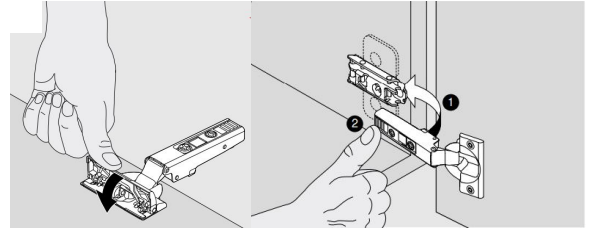

# MODULAR Set up instructions

3: side and back covers | interstice | installation

3.1 A

4

# MODULAR Set up instructions

front (door + drawers) | devices

5.1

seitlich verstellen / lateral adjustment / réglage latéral

Höhe verstellen / Height adjustment /  
Réglage en hauteur ± 2 mm

Neigung verstellen / Tilt adjustment /  
Réglage de l'inclinaison