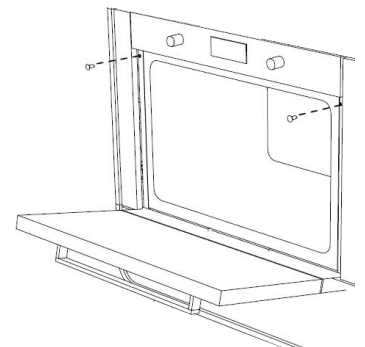

seitlich verstellen / lateral adjustment / réglage latéral

Höhe verstellen / Height adjustment /
Réglage en hauteur ± 2 mm

Neigung verstellen / Tilt adjustment /
Réglage de l'inclinaison

Demontage / Dismantling / Démontage

5.2