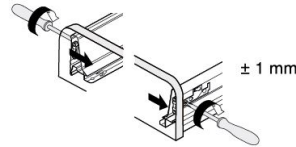

# MODULAR Set up instructions

front (door + drawers) | devices

5.1

seitlich verstellen / lateral adjustment / réglage latéral

Höhe verstellen / Height adjustment /  
Réglage en hauteur ± 2 mm

Neigung verstellen / Tilt adjustment /  
Réglage de l'inclinaison