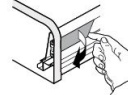

Demontage / Dismantling / Démontage