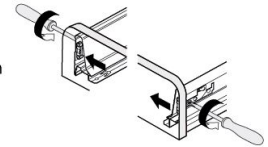

# MODULAR Set up instructions

front (door + drawers) | devices

5.1

seitlich verstellen / lateral adjustment / réglage latéral

Höhe verstellen / Height adjustment /  
Réglage en hauteur ± 2 mm

Neigung verstellen / Tilt adjustment /  
Réglage de l'inclinaison