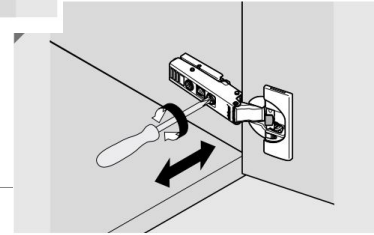

# MODULAR Set up instructions

3: side and back covers | interstice | installation

3.1 A

4

# MODULAR Set up instructions

front (door + drawers) | devices

5.1

seitlich verstellen / lateral adjustment / réglage latéral

Höhe verstellen / Height adjustment /  
Réglage en hauteur ± 2 mm

Neigung verstellen / Tilt adjustment /  
Réglage de l'inclinaison