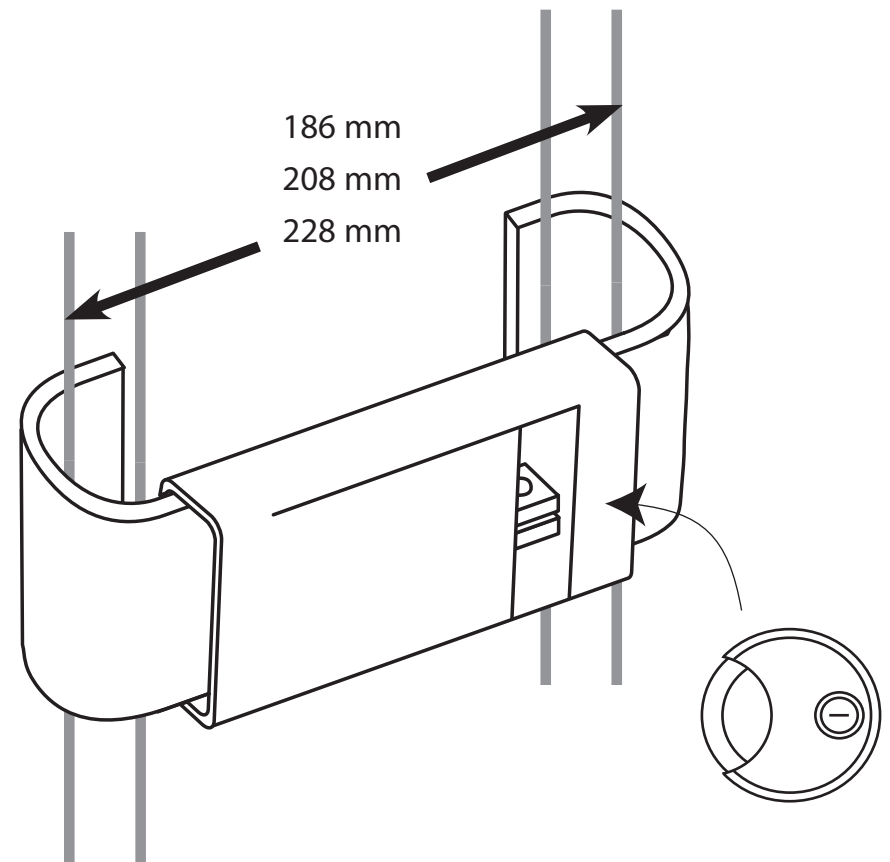

DoubleLock®

Trailer Lock RED

Small

Onderhoud regelmatig met WD40
Graissez régulièrement avec WD40
Regelmäßig ölen mit WD40
Regularly lubricate with WD40