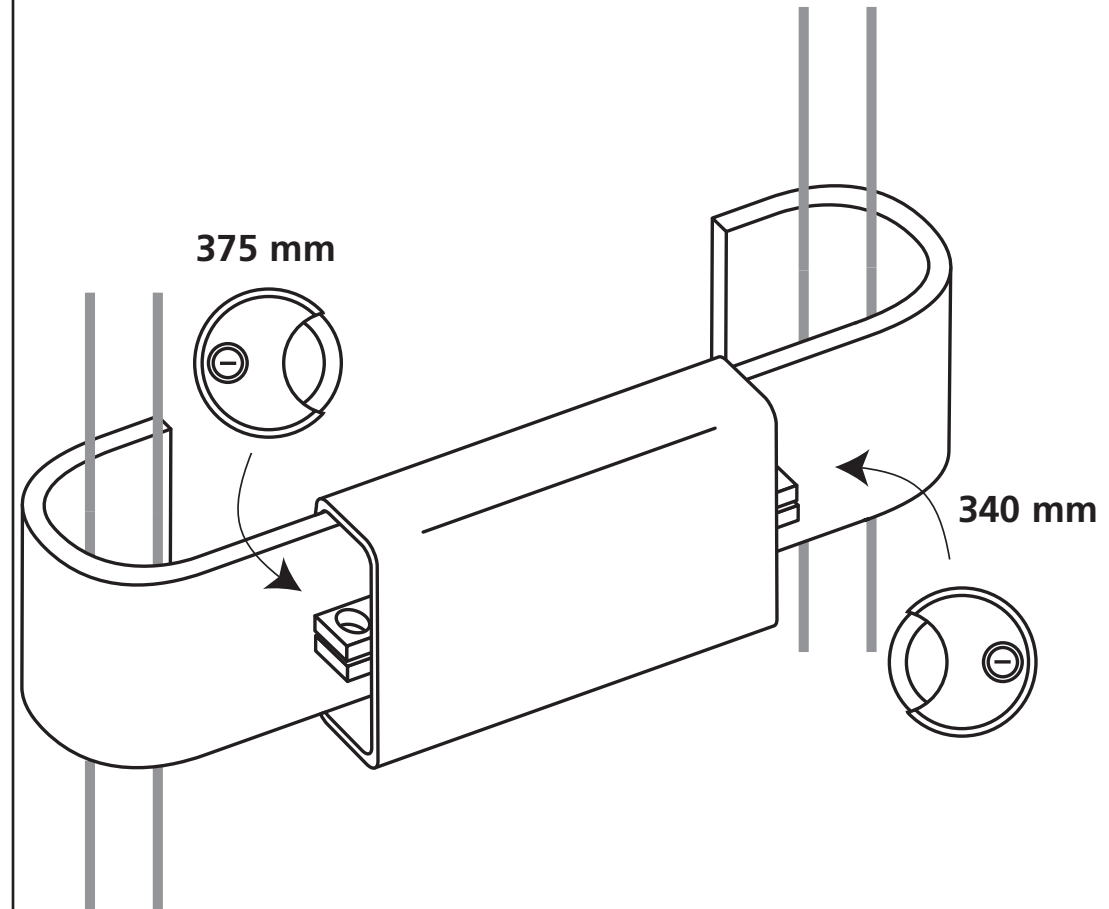

DoubleLock®

Container Lock JUNIOR

Onderhoud uw DoubleLock product regelmatig met WD40
Graissez régulièrement avec WD40.
Regelmäßig ölen mit WD40.
Regularly lubricate with WD40