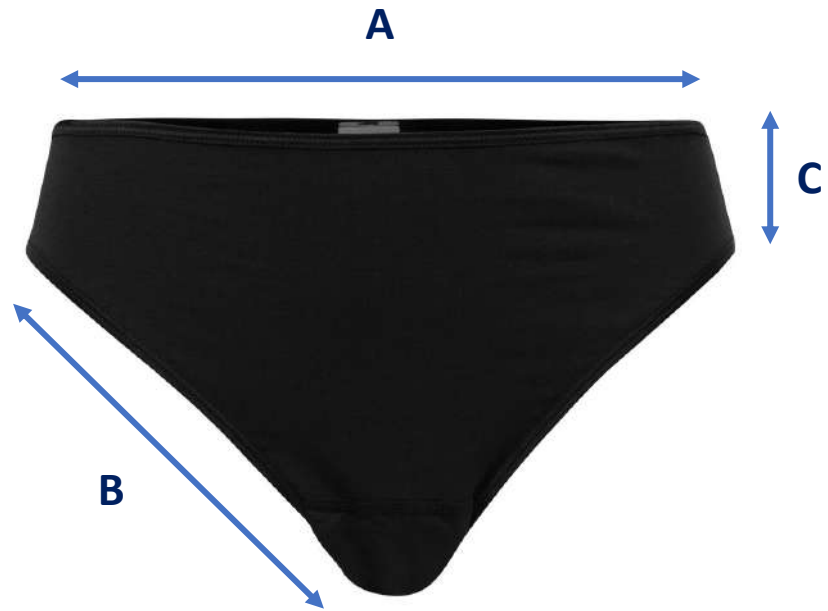

Maattabel hipster meisje

*Maten gemeten in cm met
ondergoed plat op tafel.*

UnderWunder®

Vergelijkbaar model

Maat	86/92	98/104	110/116	122/128	134/140	146/152	158/164	170/176
A	21	23	25	27	29	31	33	35
B	12	13	14	15	16	17	18	19
C	5,5	6	6,5	7	7,5	8	8,5	9

Maattabel sportslip dames

Maten van het ondergoed gemeten in cm met ondergoed plat op tafel.

UnderWunder®

Maat	S	M	L	XL	XXL
A	26	28	30	32	34
B	17	18	19	20	21
C	13	14	15	16	17

Maattabel heupslip dames

Maten gemeten in cm met ondergoed plat op tafel.

UnderWunder®

Vergelijkbaar model

Maat	36/38	38/40	40/42	42/44	44/46	46/48
A	30	32	34	36	38	40
B	23	24	25	26	27	28
C	4,5	5	5,5	6	6,5	7

Maattabel tailleslip dames

Maten gemeten in cm met ondergoed plat op tafel.