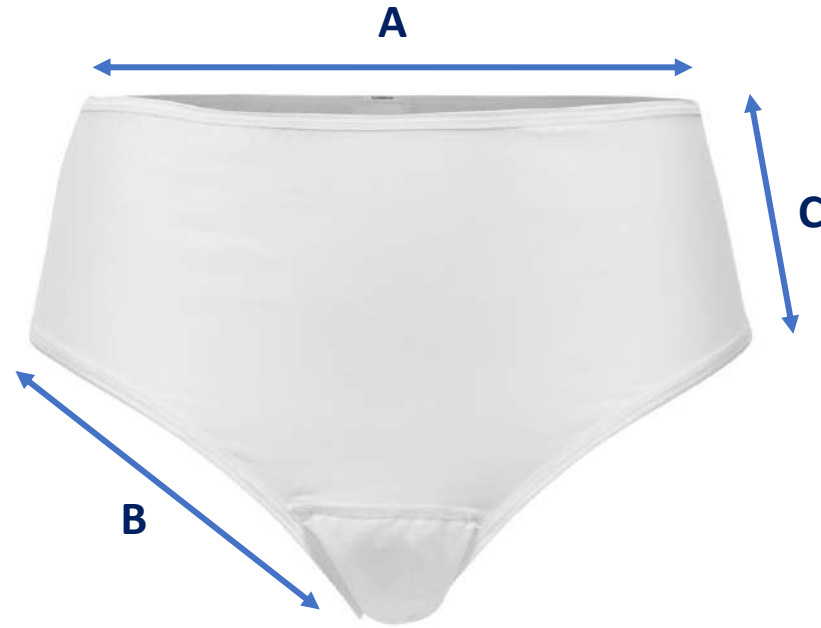

Maattabel sportslip dames

Maten van het ondergoed gemeten in cm met ondergoed plat op tafel.

UnderWunder®

Maat	S	M	L	XL	XXL
A	26	28	30	32	34
B	17	18	19	20	21
C	13	14	15	16	17

Maattabel heupslip dames

Maten gemeten in cm met ondergoed plat op tafel.

UnderWunder®

Vergelijkbaar model

Maat	36/38	38/40	40/42	42/44	44/46	46/48
A	30	32	34	36	38	40
B	23	24	25	26	27	28
C	4,5	5	5,5	6	6,5	7

Maattabel tailleslip dames

Maten gemeten in cm met ondergoed plat op tafel.