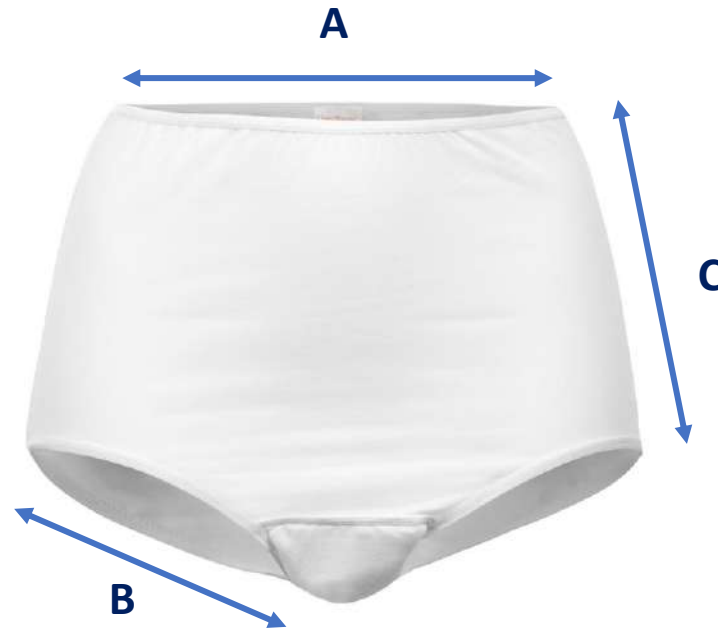

UnderWunder®

Vergelijkbare modellen

Maat	38/40	40/42	42/44	44/46	46/48
A	32	34	36	38	40
B	22	23	24	25	26
C	10	10,5	11	11,5	12

Maattabel maxislip dames

Maten gemeten in cm met ondergoed plat op tafel.

UnderWunder®

Vergelijkbaar model

Maat	40/42	44/46	48/50	52/54
A	32	34	36	38
B	24	25	26	27
C	19	20	21	22

Maattabel boxer heren

Maten gemeten in cm met ondergoed plat op tafel.

UnderWunder®

Vergelijkbare modellen

Maat	S	M	L	XL	XXL
A	31,5	33,5	35,5	37,5	39,5
B	18	19	20	21	22
C	30	31	32	33	34