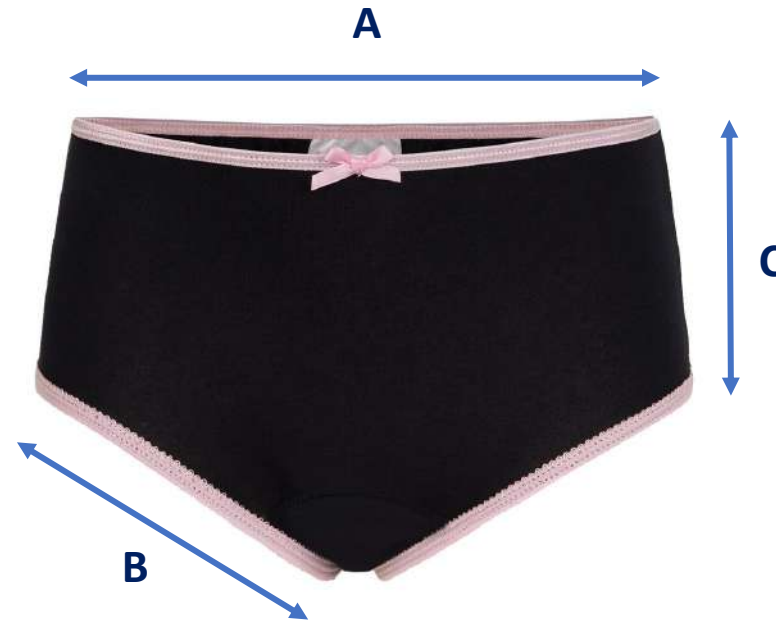

Maattabel boxer jongen

Maten gemeten in cm met ondergoed plat op tafel.

UnderWunder®

Vergelijkbare modellen

Maat	86/92	98/104	110/116	122/128	134/140	146/152	158/164	170/176
A	23	24	25	26	27	28	29	30
B	12	13	14	15	16	17	18	19
C	18	19	20	21	22	23	24	25

Maattabel slip meisje

*Maten gemeten in cm met
ondergoed plat op tafel.*

UnderWunder®

Vergelijkbare modellen

Maat	86/92	98/104	110/116	122/128	134/140	146/152	158/164	170/176
A	19	20	21	22	23	24	25	26
B	16	17	18	19	20	21	22	23
C	10	10,5	11	11,5	12	12,5	13	13,5

Maattabel hipster meisje

*Maten gemeten in cm met
ondergoed plat op tafel.*

UnderWunder®

Vergelijkbaar model

Maat	86/92	98/104	110/116	122/128	134/140	146/152	158/164	170/176
A	21	23	25	27	29	31	33	35
B	12	13	14	15	16	17	18	19
C	5,5	6	6,5	7	7,5	8	8,5	9

UnderWunder®

Vergelijkbare modellen

Maat	38/40	40/42	42/44	44/46	46/48
A	32	34	36	38	40
B	22	23	24	25	26
C	10	10,5	11	11,5	12

Maattabel maxislip dames

Maten gemeten in cm met ondergoed plat op tafel.

UnderWunder®