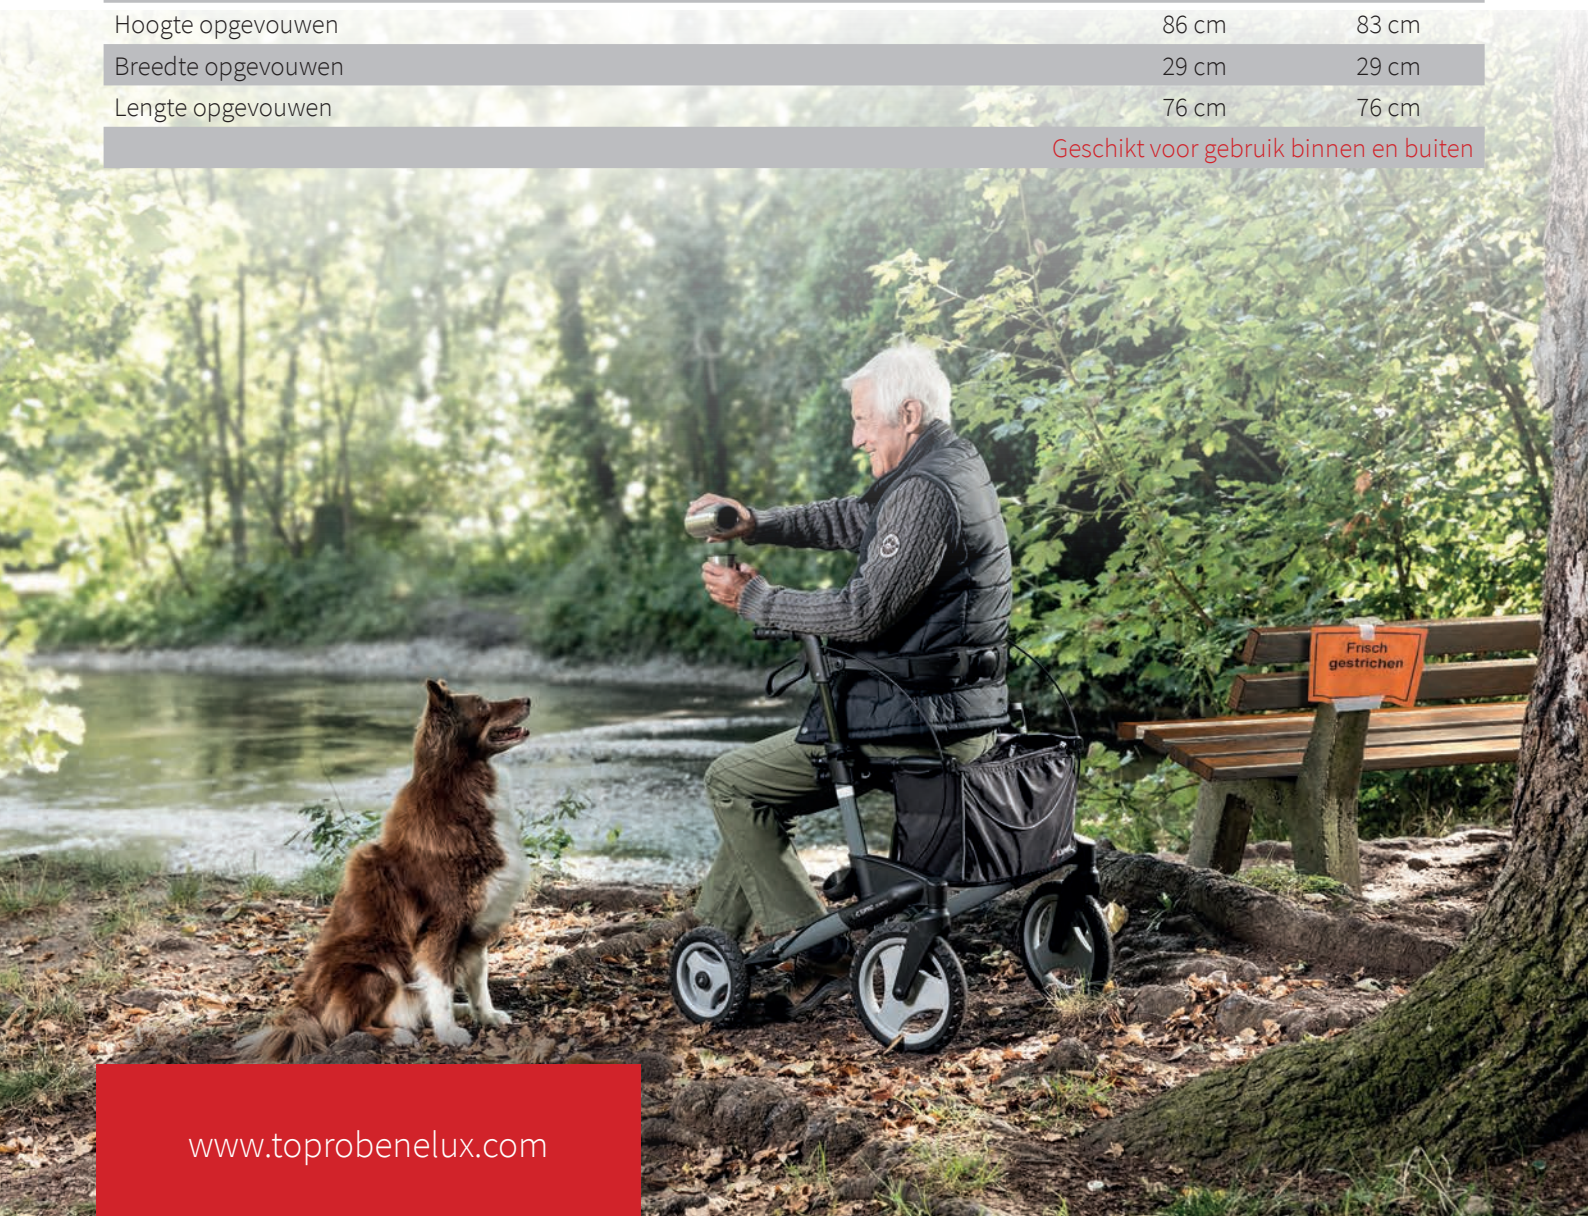

Maat	M (Medium)	S (Small)
Artikelnummer	814302	814307
Kleur	Donker grijs	Zilver
Maximaal gebruikersgewicht	150 Kg	150 Kg
Gewicht van de rollator	9,1 Kg	8,0 Kg
Maximaal draaggewicht boodschappentas	15 Kg	15 Kg
Gebruikerslengte	150 - 195 cm	140 - 170 cm
Hoogte van de handvatten	76 - 95 cm	71 - 87 cm
Maximale lengte rollator	76 cm	76 cm
Maximale breedte rollator	70,5 cm	70,5 cm
Afstand tussen de handvatten	50 cm	50 cm
Zithoogte	60 cm	54 cm
Draaicirkel	94 cm	94 cm
Diameter voorwielen	27,5 cm	27,5 cm
Diameter achterwielen	22,5 cm	22,5 cm
Breedte voor en achterwielen	4,2 cm	4,2 cm
Grijpafstand remhendel	6,5 cm	6,5 cm
Hoogte opgevouwen	86 cm	83 cm
Breedte opgevouwen	29 cm	29 cm
Lengte opgevouwen	76 cm	76 cm

Geschikt voor gebruik binnen en buiten