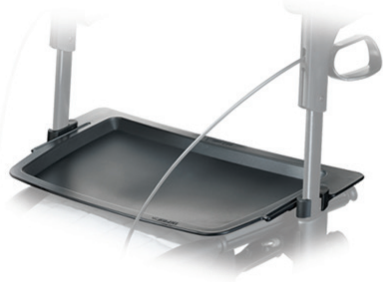

TOPRO TROJA 2G

Dienblad
814728

Bloemen design
814141