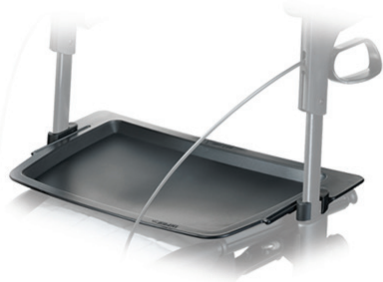

Dienblad
814728

Bloemen design
814141