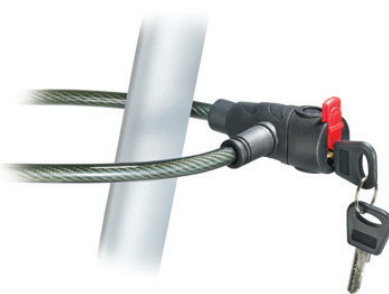

Anti-diefstal slot
814023