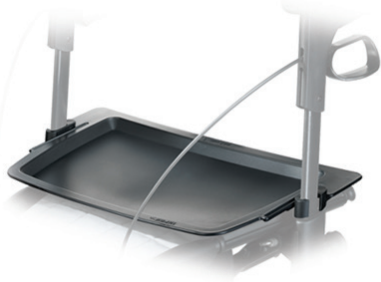

TOPRO TROJA Classic