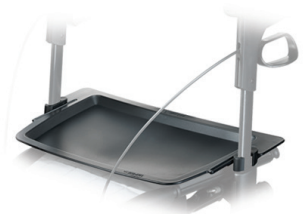

Postering voor rugsteun
815274

Dienblad voor Olympos Medium
814212 * niet geschikt voor Small

Tas met rits
814046

Handvat voor begeleider
814014

Anti slip matje voor dienblad
814059

TOPRO OLYMPOS

Slot
814023