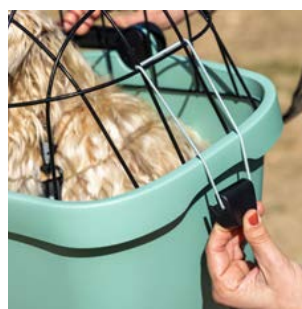

Made from recycled plastic