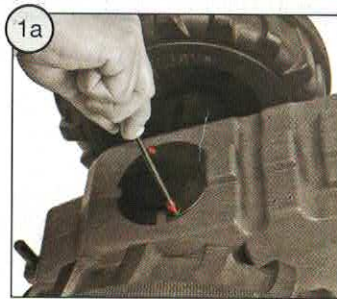

Montageanleitung für Ersatzretlager

rolly toys Kundendienst Deutschland:

Tel: +49 (0) 95 68 / 856 - 142

Fax: +49 (0) 95 68 / 856 - 183

e-mail: service@rollytoys.de

2011/07

386.000.800.00

Franz Schneider GmbH & Co KG
 P.O.Box 1460
 D-96459 · Neustadt bei Coburg · Germany
 Tel.: +49 (0) 95 68 / 856-0
 Fax.: +49 (0) 95 68 / 856-190
 www.rollytoys.com