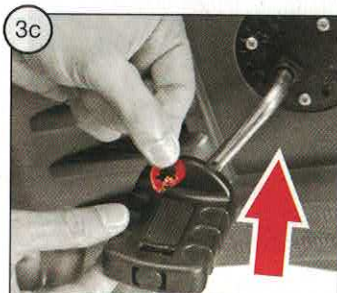

Montageanleitung für Ersatzretlager

rolly toys Kundendienst Deutschland:

Tel: +49 (0) 95 68 / 856 - 142

Fax: +49 (0) 95 68 / 856 - 183

e-mail: service@rollytoys.de

2011/07

386.000.800.00

Franz Schneider GmbH & Co KG
 P.O.Box 1460
 D-96459 · Neustadt bei Coburg · Germany
 Tel.: +49 (0) 95 68 / 856-0
 Fax.: +49 (0) 95 68 / 856-190
 www.rollytoys.com