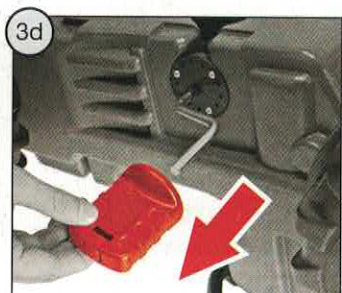

Montageanleitung für Ersatzretlager

rolly toys Kundendienst Deutschland:

Tel: +49 (0) 95 68 / 856 - 142

Fax: +49 (0) 95 68 / 856 - 183

e-mail: service@rollytoys.de

2011/07

386.000.800.00

Franz Schneider GmbH & Co KG
 P.O.Box 1460
 D-96459 · Neustadt bei Coburg · Germany
 Tel.: +49 (0) 95 68 / 856-0
 Fax.: +49 (0) 95 68 / 856-190
 www.rollytoys.com