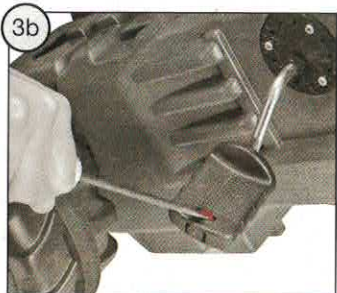

Montageanleitung für Ersatzretlager

rolly toys Kundendienst Deutschland:

Tel: +49 (0) 95 68 / 856 - 142

Fax: +49 (0) 95 68 / 856 - 183

e-mail: service@rollytoys.de

2011/07

386.000.800.00

Franz Schneider GmbH & Co KG
 P.O.Box 1460
 D-96459 · Neustadt bei Coburg · Germany
 Tel.: +49 (0) 95 68 / 856-0
 Fax.: +49 (0) 95 68 / 856-190
 www.rollytoys.com