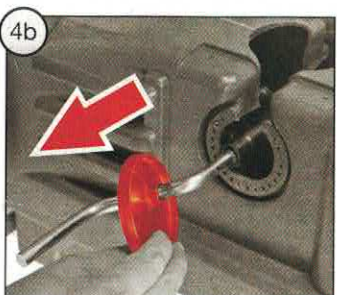

Montageanleitung für Ersatzretlager

rolly toys Kundendienst Deutschland:

Tel: +49 (0) 95 68 / 856 - 142

Fax: +49 (0) 95 68 / 856 - 183

e-mail: service@rollytoys.de

2011/07

386.000.800.00

Franz Schneider GmbH & Co KG
 P.O.Box 1460
 D-96459 · Neustadt bei Coburg · Germany
 Tel.: +49 (0) 95 68 / 856-0
 Fax.: +49 (0) 95 68 / 856-190
 www.rollytoys.com