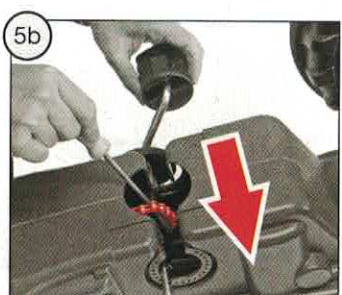

Montageanleitung für Ersatzretlager

rolly toys Kundendienst Deutschland:

Tel: +49 (0) 95 68 / 856 - 142

Fax: +49 (0) 95 68 / 856 - 183

e-mail: service@rollytoys.de

2011/07

386.000.800.00

Franz Schneider GmbH & Co KG
 P.O.Box 1460
 D-96459 · Neustadt bei Coburg · Germany
 Tel.: +49 (0) 95 68 / 856-0
 Fax.: +49 (0) 95 68 / 856-190
 www.rollytoys.com