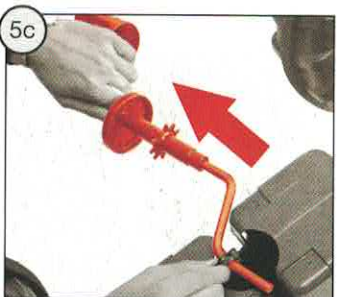

Montageanleitung für Ersatzretlager

rolly toys Kundendienst Deutschland:

Tel: +49 (0) 95 68 / 856 - 142

Fax: +49 (0) 95 68 / 856 - 183

e-mail: service@rollytoys.de

2011/07

386.000.800.00

Franz Schneider GmbH & Co KG
 P.O.Box 1460
 D-96459 · Neustadt bei Coburg · Germany
 Tel.: +49 (0) 95 68 / 856-0
 Fax.: +49 (0) 95 68 / 856-190
 www.rollytoys.com