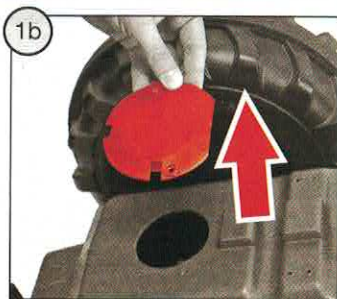

Montageanleitung für Ersatzretlager

rolly toys Kundendienst Deutschland:

Tel: +49 (0) 95 68 / 856 - 142

Fax: +49 (0) 95 68 / 856 - 183

e-mail: service@rollytoys.de

2011/07

386.000.800.00

Franz Schneider GmbH & Co KG
 P.O.Box 1460
 D-96459 · Neustadt bei Coburg · Germany
 Tel.: +49 (0) 95 68 / 856-0
 Fax.: +49 (0) 95 68 / 856-190
 www.rollytoys.com