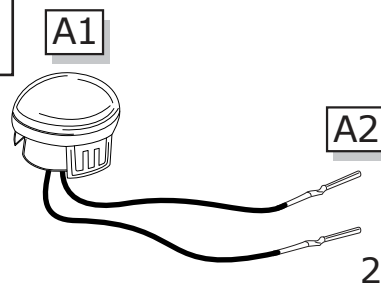

Mazda Color Table

	GB	D	E	F	I	P	NL	DK
R	Red	Rot	Rojo	Rouge	Rosso	Vermelho	Rood	Rød
W	White	Weiß	Blanco	Blanc	Bianco	Branco	Wit	Hvid

	N	S	SF	CZ	H	PL	GR	RUS
R	Rød	Röd	Punainen	Červená	Piros	Czerwona	Κόκκινο	Красный
W	Hvit	Vit	Valkoinen	Bílá	Fehér	Biała	Λευκό	Белый

- GB Connect
- D Verbinden
- E Conectar
- F Connector
- I Collegare
- P Ligar
- NL In elkaar
- DK Kobles
- N Tilkopling
- S Ansult
- SF Yhdistä
- CZ Spojit
- H Kapcsolja össze
- PL Połączyć
- GR Σύνδεση
- RUS Соедините

A

B

2x