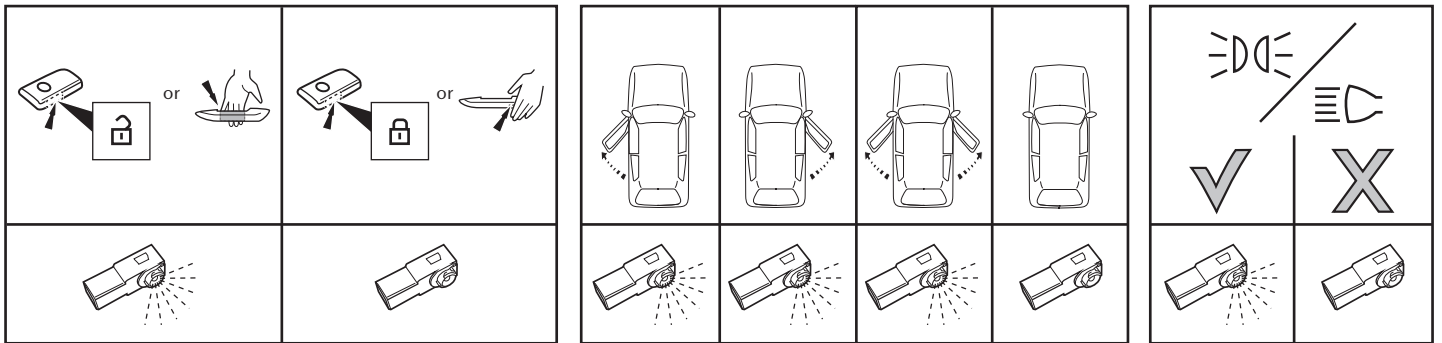

GENUINE AMBIENT LIGHTING

OWNER'S MANUAL

GB AMBIENT LIGHTING Owner's manuals	NL OMGEVINGSVERLICHTING Gebruikershandleiding	H KÖRNYEZETI FÉNYEK Kezelési kézikönyv
D AMBIENT INNENBELEUCHTUNG Bedienungsanleitung	DK OMGIVENDE BELYSNING Instruktionsbog	PL OŚWIETLENIE WNEŹRZA POJAZDU Instrukcja obsługi
E ILLUMINACIÓN AMBIENTAL Manual del propietario	N OMGIVELSESLYS BELYSNING Brukerhåndbok	GR ΦΩΤΙΣΜΟΣ ΠΕΡΙΒΑΛΛΟΝΤΟΣ εγχειρίδιο χρήσης
F ÉCLAIRAGE AMBIANT Manuel d'utilisation	S OMGIVANDE BELYSNING Användarhandbok	RUS ОБЩЕЕ ОСВЕЩЕНИЕ Руководство по эксплуатации
I ILLUMINAZIONE AMBIENTE Manuale utente	SF VALAISTUS Omistajan opas	SK OKOLITÉ OSVETLENIE Užívateľská príručka
P ILUMINAÇÃO DO AMBIENTE Manual de operações	CZ TUNNELMAVALAISTUS Uživatelská příručka	

1 ON/OFF

GB	Setting > Vehicle Setting > Interior Lighting > Ambient Lighting
D	Einstellungen > Fahrzeugeinstellungen > Innenbeleuchtung > Ambient Innenbeleuchtung
E	Configuraciones > Configuraciones del vehículo > Iluminación Interior > Iluminación ambiental
F	Réglaes > Réglages du véhicule > Éclairage intérieur > Éclairage ambiant
I	Impostazioni > Impostazioni veicolo > Illuminazione interna > Illuminazione ambiente
P	Definições > Definições do veículo > Iluminação interior > Iluminação do ambiente
NL	Instellingen > Voertuiginstellingen > Binnenverlichting > Omgevingsverlichting
DK	Indstillinger > Køretøjsindstillinger > Indvendig belysning > Omgivende belysning
N	Innstillinger > Kjøretøysinnstillinger > Interiørlys > Omgivelseslys belysning
S	Inställningar > Bilinställningar > Innerbelysning > Omgivande Belysning
SF	Asetukset > Ajoneuvoasetukset > Sisävalaistus > Valaistus
CZ	Nastavení > Nastavení vozu > Vnitřní osvětlení > Tunnelmavaláistus
H	Beállítások > Jármű beállításai > Belső világítás > Környezeti fények
PL	Ustawienia > Ustawienia pojazdu > Oświetlenie wewnątrz > Oświetlenie wnętrza pojazdu
GR	Ρυθμίσεις > Ρυθμίσεις οχήματος > Εσωτερικός Φωτισμός > Φωτισμός περιβάλλοντος
RUS	Настройки > Настройки автомобиля > Освещение салона > Общее освещение
SK	Nastavenia > Nastavenia vozidla > Vnútročné osvetlenie > Okolité osvetlenie