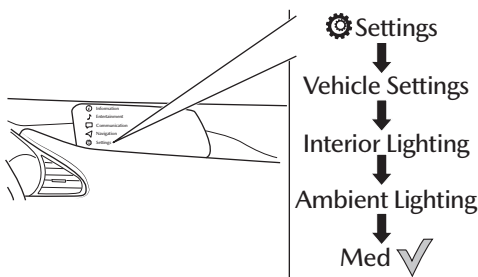

GENUINE AMBIENT LIGHTING

OWNER'S MANUAL

GB AMBIENT LIGHTING Owner's manuals	NL OMGEVINGSVERLICHTING Gebruikershandleiding	H KÖRNYEZETI FÉNYEK Kezelési kézikönyv
D AMBIENT INNENBELEUCHTUNG Bedienungsanleitung	DK OMGIVENDE BELYSNING Instruktionsbog	PL OŚWIETLENIE WNEŹRZA POJAZDU Instrukcja obsługi
E ILLUMINACIÓN AMBIENTAL Manual del propietario	N OMGIVELSESLYS BELYSNING Brukerhåndbok	GR ΦΩΤΙΣΜΟΣ ΠΕΡΙΒΑΛΛΟΝΤΟΣ εγχειρίδιο χρήσης
F ÉCLAIRAGE AMBIANT Manuel d'utilisation	S OMGIVANDE BELYSNING Användarhandbok	RUS ОБЩЕЕ ОСВЕЩЕНИЕ Руководство по эксплуатации
I ILLUMINAZIONE AMBIENTE Manuale utente	SF VALAISTUS Omistajan opas	SK OKOLITÉ OSVETLENIE Užívateľská príručka
P ILUMINAÇÃO DO AMBIENTE Manual de operações	CZ TUNNELMAVALAISTUS Uživatelská příručka	

1 ON/OFF

GB	Setting > Vehicle Setting > Interior Lighting > Ambient Lighting
D	Einstellungen > Fahrzeugeinstellungen > Innenbeleuchtung > Ambient Innenbeleuchtung
E	Configuraciones > Configuraciones del vehículo > Iluminación Interior > Iluminación ambiental
F	Réglaes > Réglages du véhicule > Éclairage intérieur > Éclairage ambiant
I	Impostazioni > Impostazioni veicolo > Illuminazione interna > Illuminazione ambiente
P	Definições > Definições do veículo > Iluminação interior > Iluminação do ambiente
NL	Instellingen > Voertuiginstellingen > Binnenverlichting > Omgevingsverlichting
DK	Indstillinger > Køretøjsindstillinger > Indvendig belysning > Omgivende belysning
N	Innstillinger > Kjøretøysinnstillinger > Interiørlys > Omgivelseslys belysning
S	Inställningar > Bilinställningar > Innerbelysning > Omgivande Belysning
SF	Asetukset > Ajoneuvoasetukset > Sisävalaistus > Valaistus
CZ	Nastavení > Nastavení vozu > Vnitřní osvětlení > Tunnelmavaláistus
H	Beállítások > Jármű beállításai > Belső világítás > Környezeti fények
PL	Ustawienia > Ustawienia pojazdu > Oświetlenie wewnątrz > Oświetlenie wnętrza pojazdu
GR	Ρυθμίσεις > Ρυθμίσεις οχήματος > Εσωτερικός Φωτισμός > Φωτισμός περιβάλλοντος
RUS	Настройки > Настройки автомобиля > Освещение салона > Общее освещение
SK	Nastavenia > Nastavenia vozidla > Vnútročné osvetlenie > Okolité osvetlenie