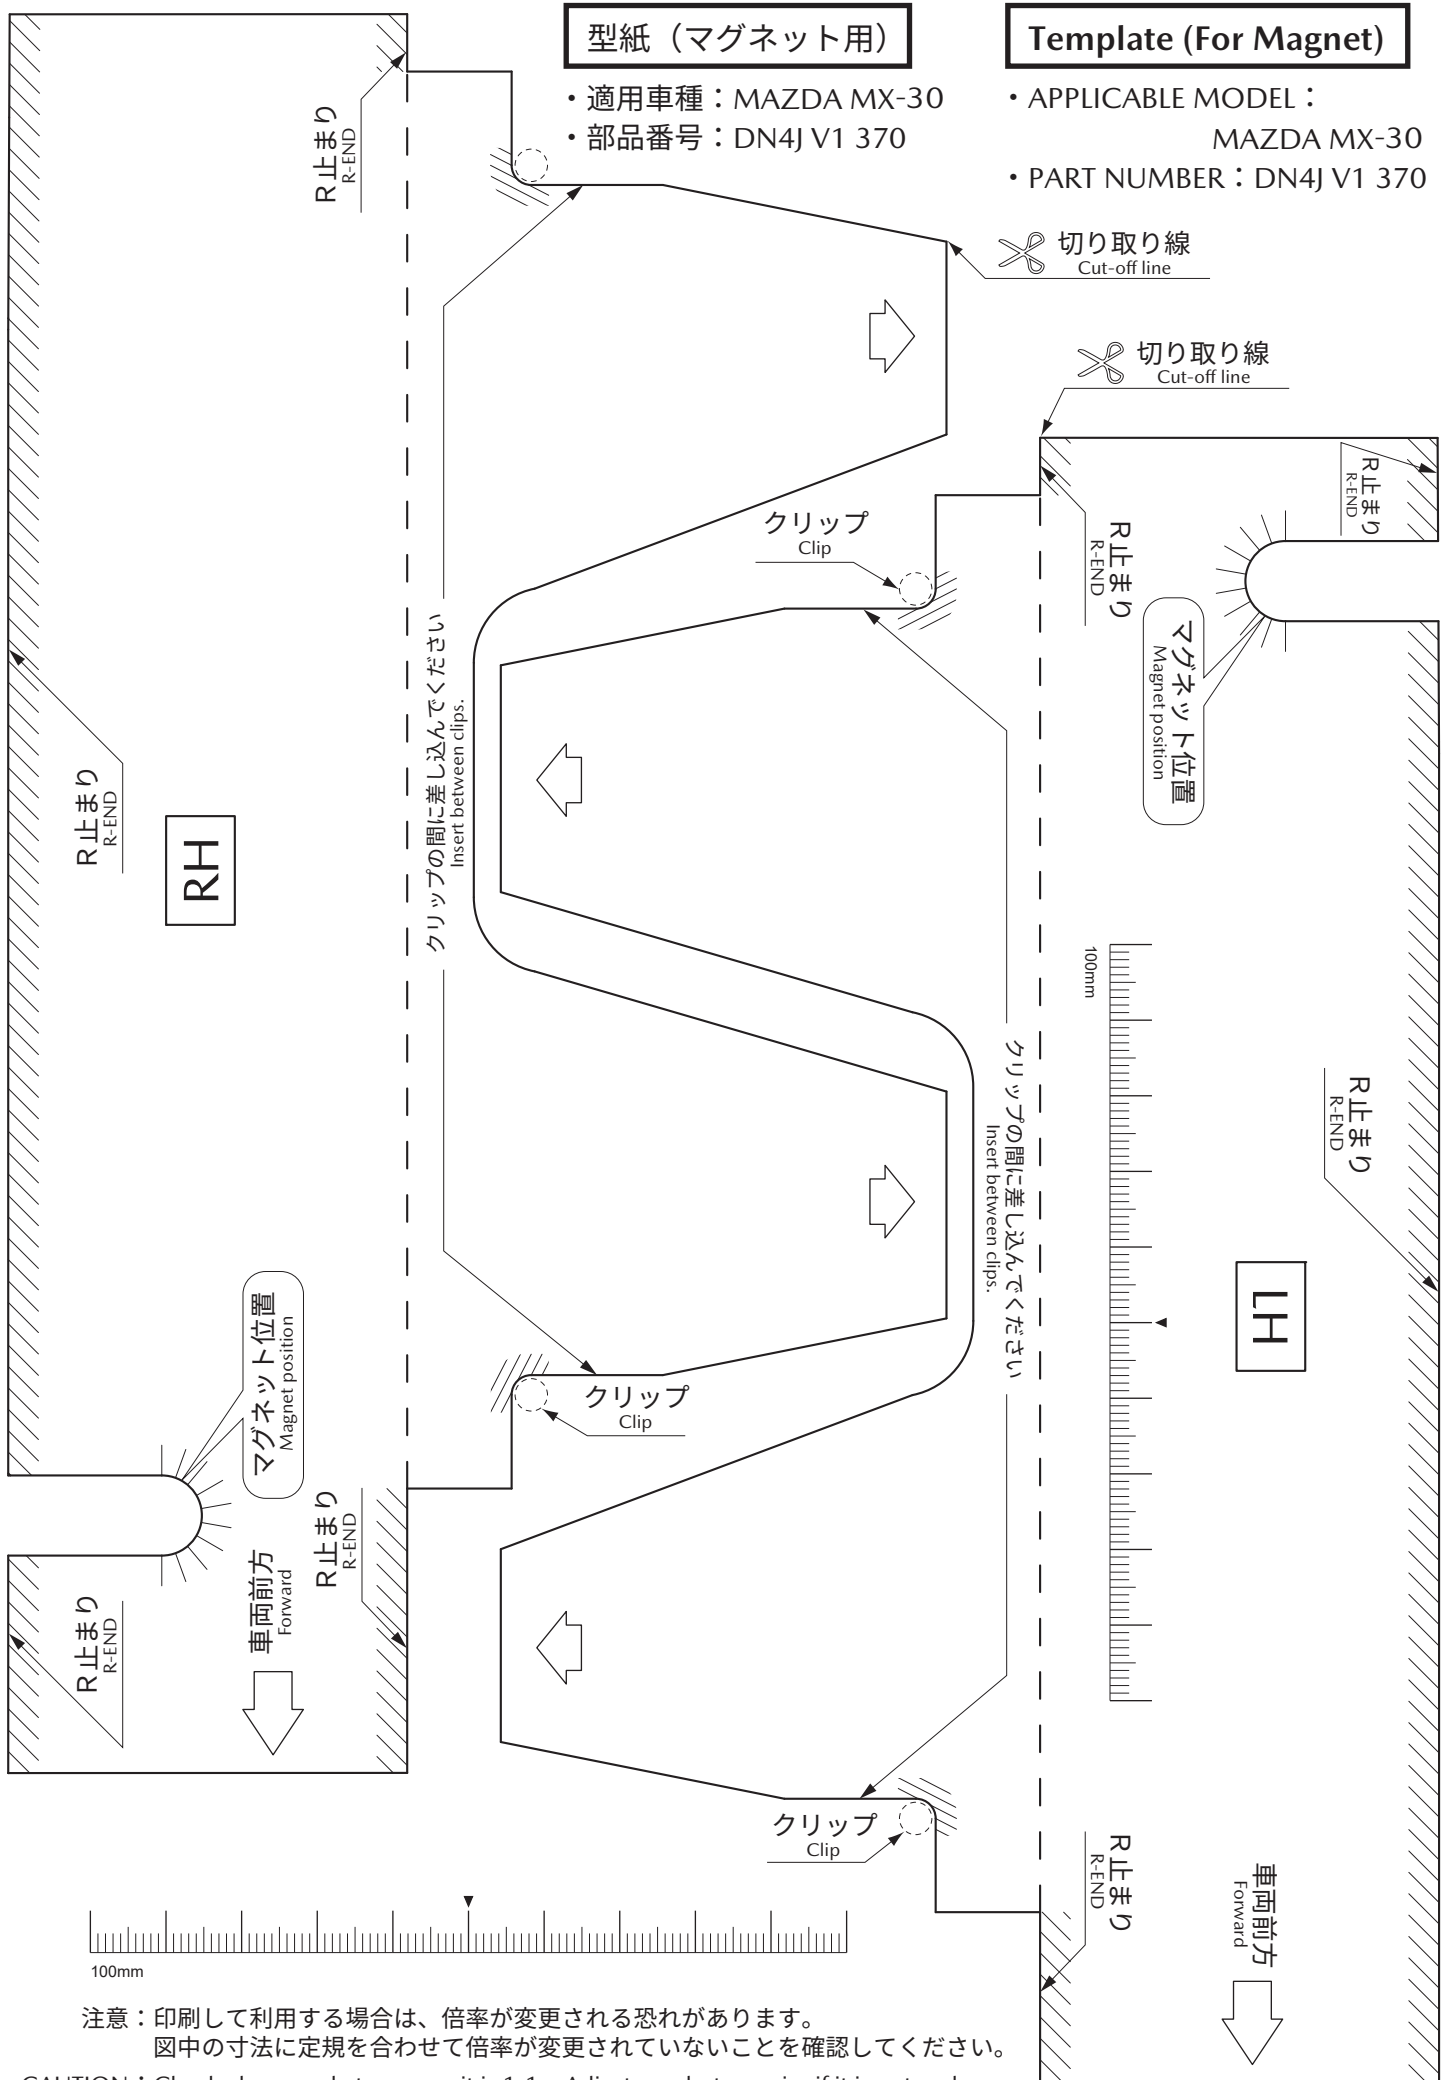

型紙 (マグネット用)

- 適用車種 : MAZDA MX-30
- 部品番号 : DN4J V1 370

Template (For Magnet)

- APPLICABLE MODEL : MAZDA MX-30
- PART NUMBER : DN4J V1 370

注意：印刷して利用する場合は、倍率が変更される恐れがあります。
 図中の寸法に定規を合わせて倍率が変更されていないことを確認してください。

CAUTION : Check above scale to ensure it is 1:1. Adjust on photo copier if it is not scale.