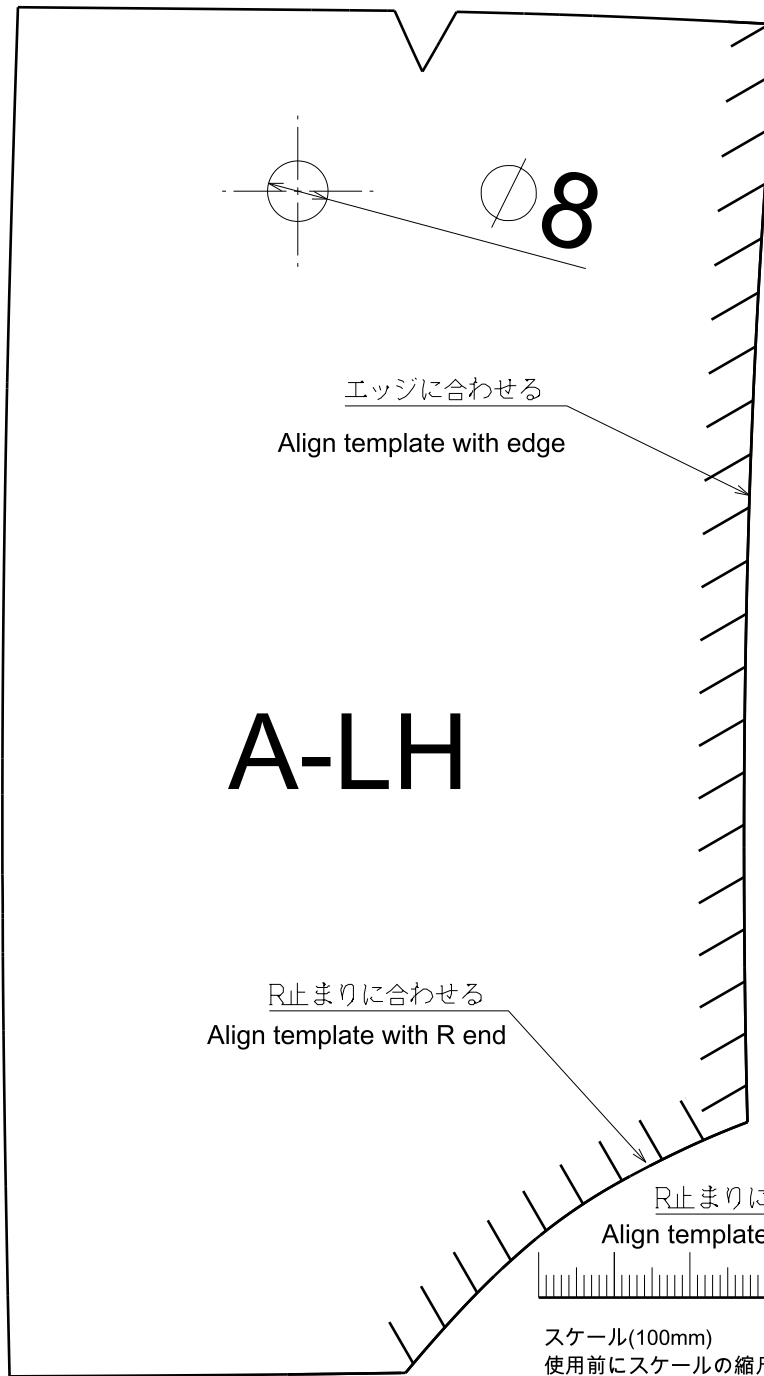

MAZDA CX-5

フロントアンダースカート
SPOILER-FRONT UNDER
部品番号 / Part No.
QKF1 50 AH0

R止まりに合わせる
Align template with R end

B-RH

B-LH

100mm x 100mm

エッジに合わせる
Align template with edge

A-RH

R止まりに合わせる
Align template with R end

エッジに合わせる
Align template with edge

A-LH

R止まりに合わせる
Align template with R end

R止まりに合わせる
Align template with R end

Scale (100mm)

スケール(100mm)
使用前にスケールの縮尺を確認のこと

Check above scale to ensure it is 1:1.
Adjust on photo copier if it is ont scale.