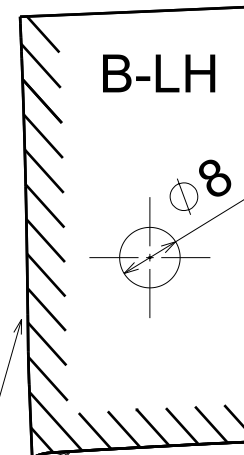

MAZDA CX-5

フロントアンダースカート
SPOILER-FRONT UNDER
部品番号 / Part No.
QKF1 50 AH0

R止まりに合わせる
Align template with R end

B-RH

B-LH

100mm x 100mm

エッジに合わせる
Align template with edge

A-RH

R止まりに合わせる
Align template with R end

エッジに合わせる
Align template with edge

A-LH

R止まりに合わせる
Align template with R end

R止まりに合わせる
Align template with R end

Scale (100mm)

スケール(100mm)
使用前にスケールの縮尺を確認のこと

Check above scale to ensure it is 1:1.
Adjust on photo copier if it is ont scale.