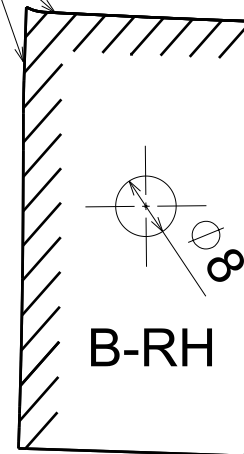

MAZDA CX-5

フロントアンダースカート
SPOILER-FRONT UNDER
部品番号 / Part No.
QKF1 50 AH0

R止まりに合わせる
Align template with R end

B-RH

B-LH

100mm x 100mm

エッジに合わせる
Align template with edge

A-RH

R止まりに合わせる
Align template with R end

エッジに合わせる
Align template with edge

A-LH

R止まりに合わせる
Align template with R end

R止まりに合わせる
Align template with R end

Scale (100mm)

スケール(100mm)
使用前にスケールの縮尺を確認のこと

Check above scale to ensure it is 1:1.
Adjust on photo copier if it is ont scale.