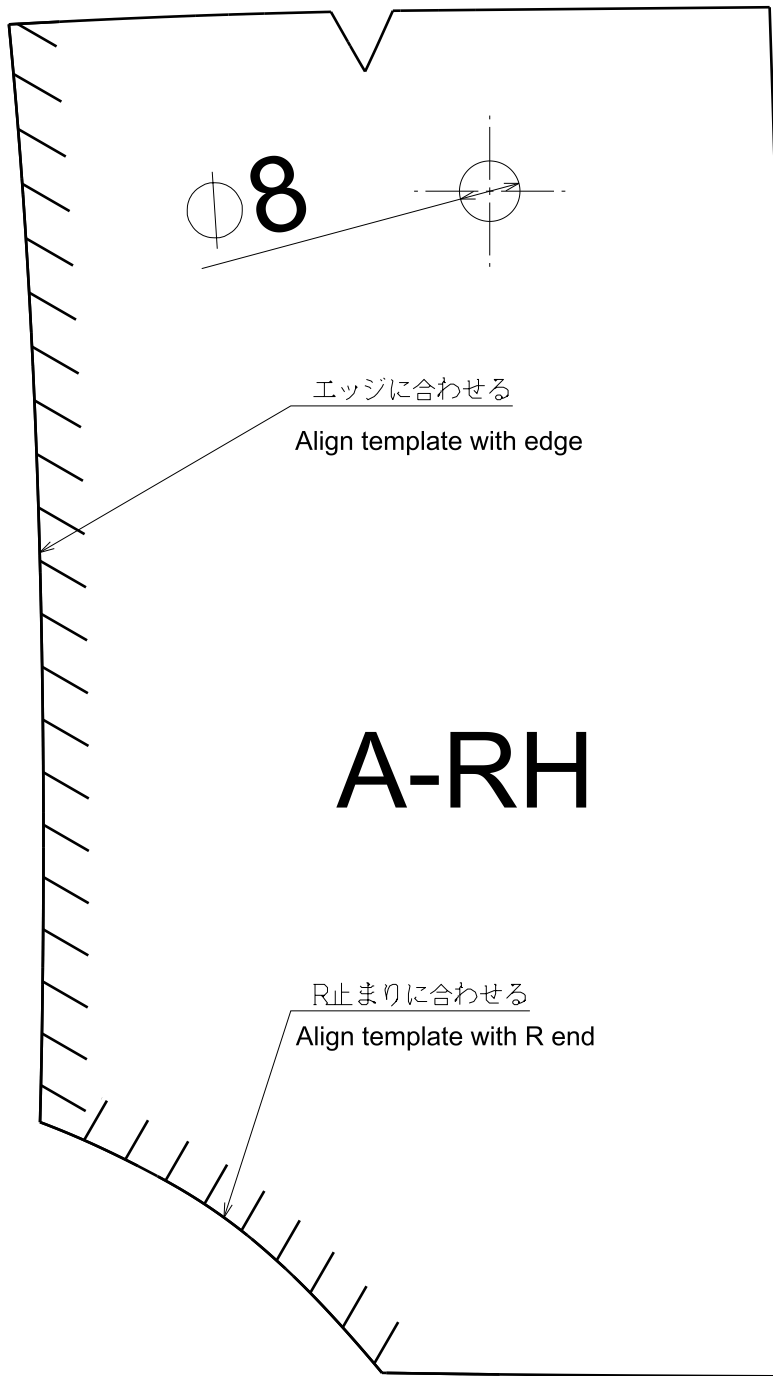

MAZDA CX-5

フロントアンダースカート
SPOILER-FRONT UNDER
部品番号 / Part No.
QKF1 50 AH0

R止まりに合わせる
Align template with R end

B-RH

B-LH

100mm x 100mm

エッジに合わせる
Align template with edge

A-RH

R止まりに合わせる
Align template with R end

エッジに合わせる
Align template with edge

A-LH

R止まりに合わせる
Align template with R end

R止まりに合わせる
Align template with R end

Scale (100mm)

スケール(100mm)
使用前にスケールの縮尺を確認のこと

Check above scale to ensure it is 1:1.
Adjust on photo copier if it is ont scale.