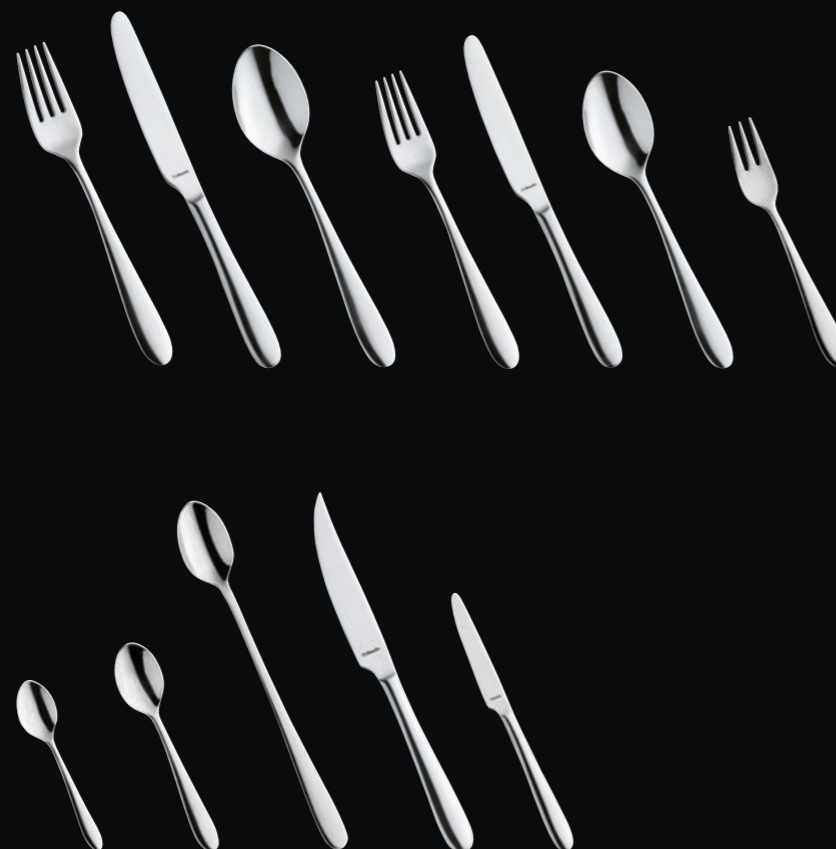

Fruit-/cocktailmes

511014 • BE 12 stuks

Tafelvork

517012 • BE 12 stuks

Tafelmes

517008 • BE 12 stuks

Tafellepel

517010 • BE 12 stuks

Dessertvork

517013 • BE 12 stuks

Dessertmes

517009 • BE 12 stuks

Dessertlepel

517011 • BE 12 stuks

Gebakvork

517016 • BE 12 stuks

Theelepel

517015 • BE 12 stuks

Koffielepel

517014 • BE 12 stuks