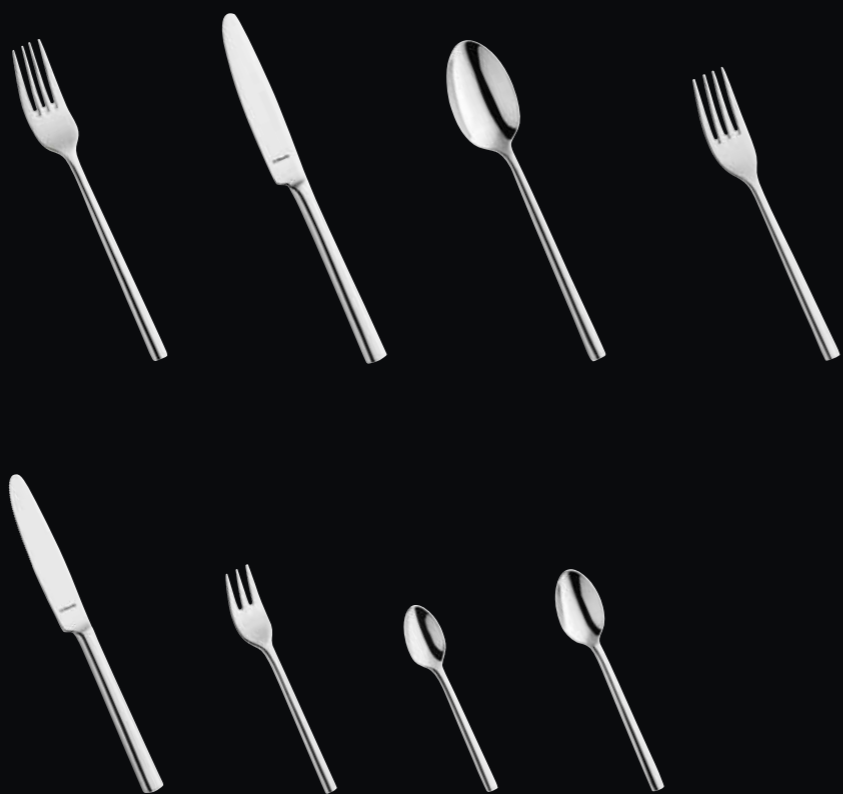

Koffielepels

514699 • BE 12 stuks

Tafelvork

512833 • BE 12 stuks

Tafelmes

512832 • BE 12 stuks

Tafellepel

512834 • BE 12 stuks

Dessertvork

512835 • BE 12 stuks

Dessertmes

512836 • BE 12 stuks

Dessertlepel

513617 • BE 12 stuks

Gebakvork

513619 • BE 12 stuks

Theelepels

515799 • BE 12 stuks

Koffielepels

513618 • BE 12 stuks