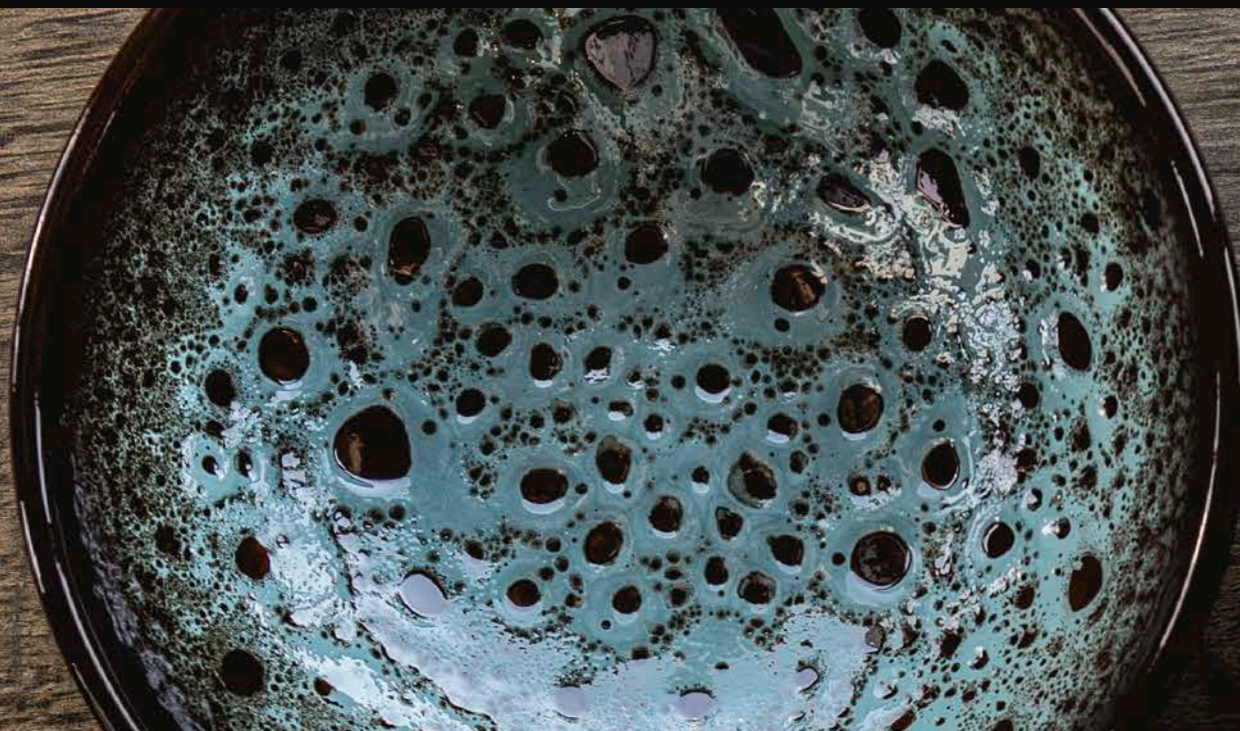

### Schaal oven met rand

532530 • ø 14 cm  
BE 24 stuks

\* Stoneheart: de nieuwe generatie terracotta keramiek. Gestookt op een hogere temperatuur om hardheid te krijgen en geen poreusheid.