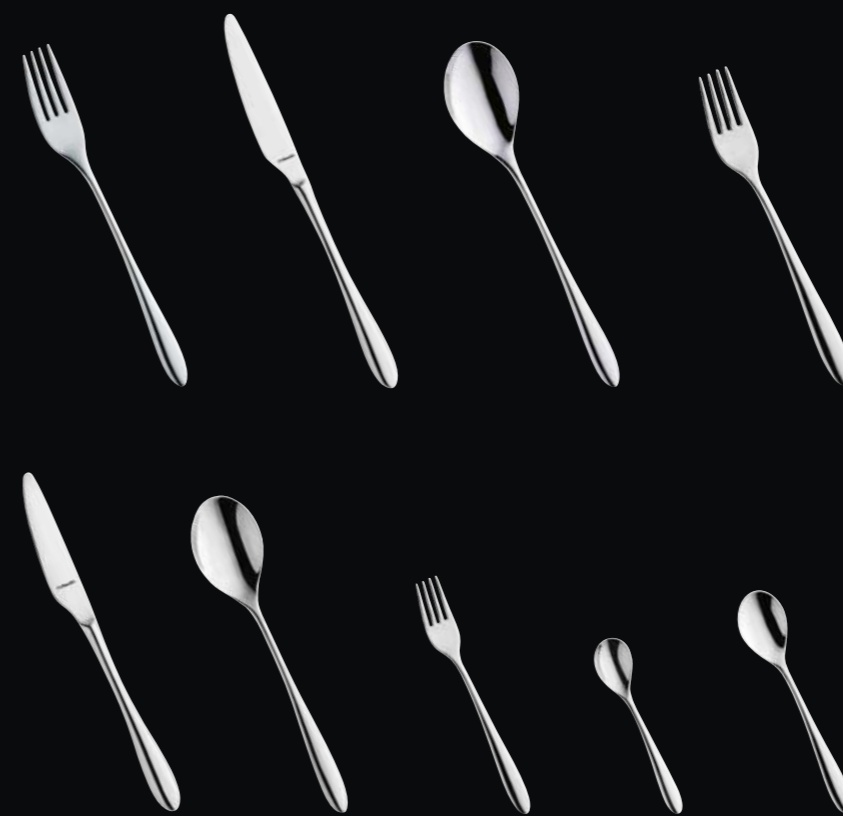

Koffielepels

514699 • BE 12 stuks

Tafelvork

512833 • BE 12 stuks

Tafelmes

512832 • BE 12 stuks

Tafellepel

512834 • BE 12 stuks

Dessertvork

512835 • BE 12 stuks

Dessertmes

512836 • BE 12 stuks

Dessertlepel

513617 • BE 12 stuks

Gebakvork

513619 • BE 12 stuks

Theelepels

515799 • BE 12 stuks

Koffielepels

513618 • BE 12 stuks