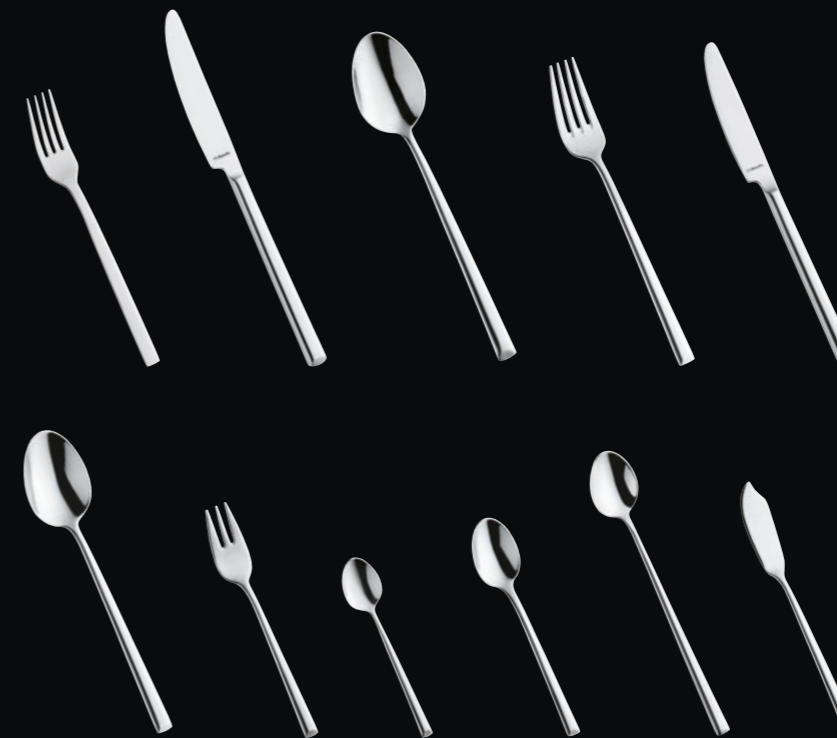

Tafelvork

147178 • BE 12 stuks

Tafelmes

147177 • BE 12 stuks

Tafellepel

147179 • BE 12 stuks

Dessertvork

147233 • BE 12 stuks

Dessertmes

147232 • BE 12 stuks

Dessertlepel

147234 • BE 12 stuks

Dessertlepel rond

147235 • BE 12 stuks

Gebakvork

147238 • BE 12 stuks

Theelepel

138429 • BE 12 stuks

Koffielepel

147236 • BE 12 stuks

Sorbet-/lattelepel

147239 • BE 12 stuks

Botermes

147281 • BE 6 stuks

Steakmes

147230 • BE 12 stuks

Fruit-/cocktailmes

137967 • BE 12 stuks

Vismes

147241 • BE 12 stuks

Visvork

147242 • BE 12 stuks

Sauslepel

147244 • BE 6 stuks

Groentelepel

147271 • BE 6 stuks

Slavork

147273 • BE 6 stuks

Slalepel

147275 • BE 6 stuks