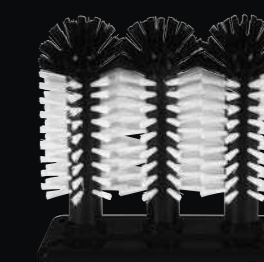

Spoelborstel 3 borstels
517934 • kunststof voet
BE 1 stuk