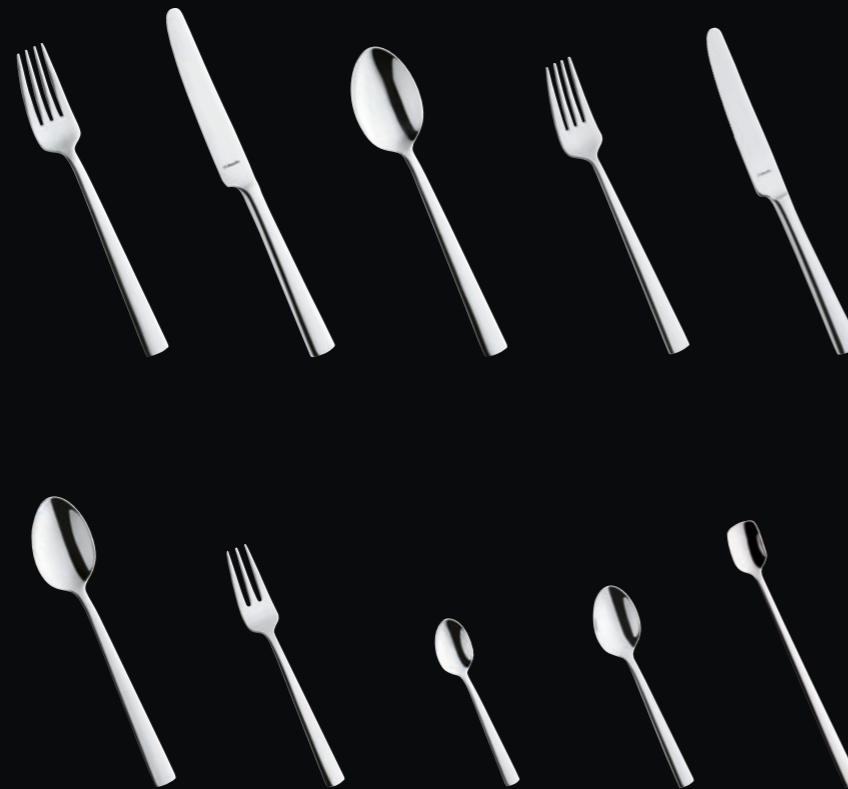

Sauslepel

514054 • BE 6 stuks

Fruit-/cocktailmes

514199 • BE 12 stuks

Visvork

515323 • BE 12 stuks

Vismes

515322 • BE 12 stuks

Slalepel

515327 • BE 6 stuks