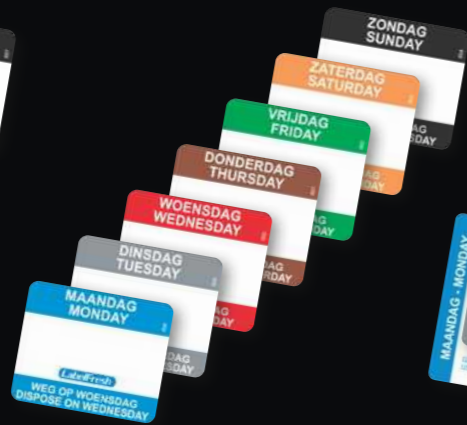

EASY

Rol 500 Codelabel klein

- 532384 • mawegopwo
- 532385 • diwegopdo
- 532386 • wowegopvr
- 532387 • dowegopza
- 532388 • vrwegopzo
- 532389 • zawegopma
- 532390 • zowegopdi

BE 6 stuks