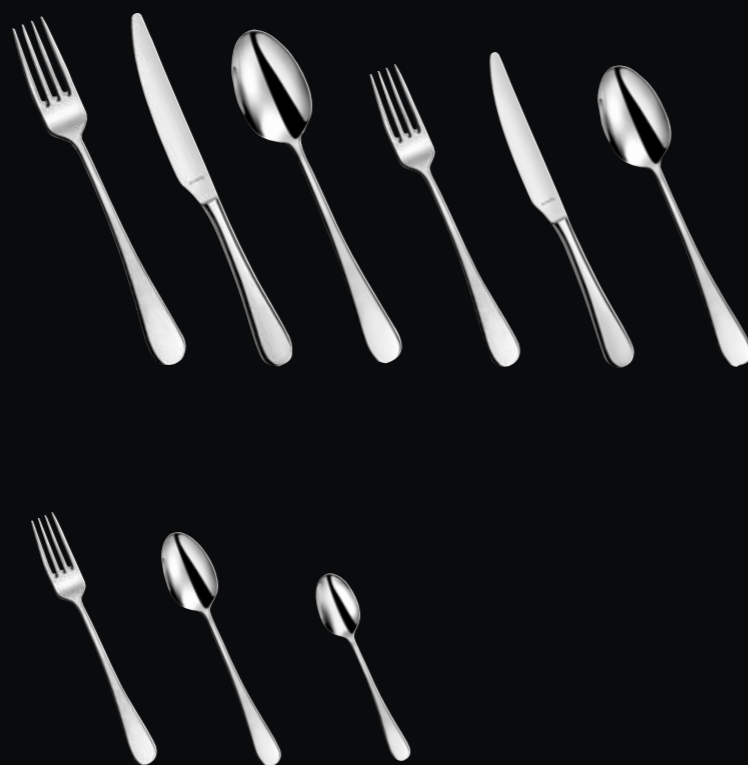

- **Tafelvork**
  534923 • BE 12 stuks
- **Tafelmes**
  534922 • BE 12 stuks
- **Tafellepel**
  534924 • BE 12 stuks
- **Dessertvork**
  534926 • BE 12 stuks
- **Dessertmes**
  534925 • BE 12 stuks
- **Dessertlepel**
  534927 • BE 12 stuks
- **Gebakvork**
  534930 • BE 12 stuks
- **Koffielepel**
  534928 • BE 12 stuks
- **Theelepel**
  534929 • BE 12 stuks