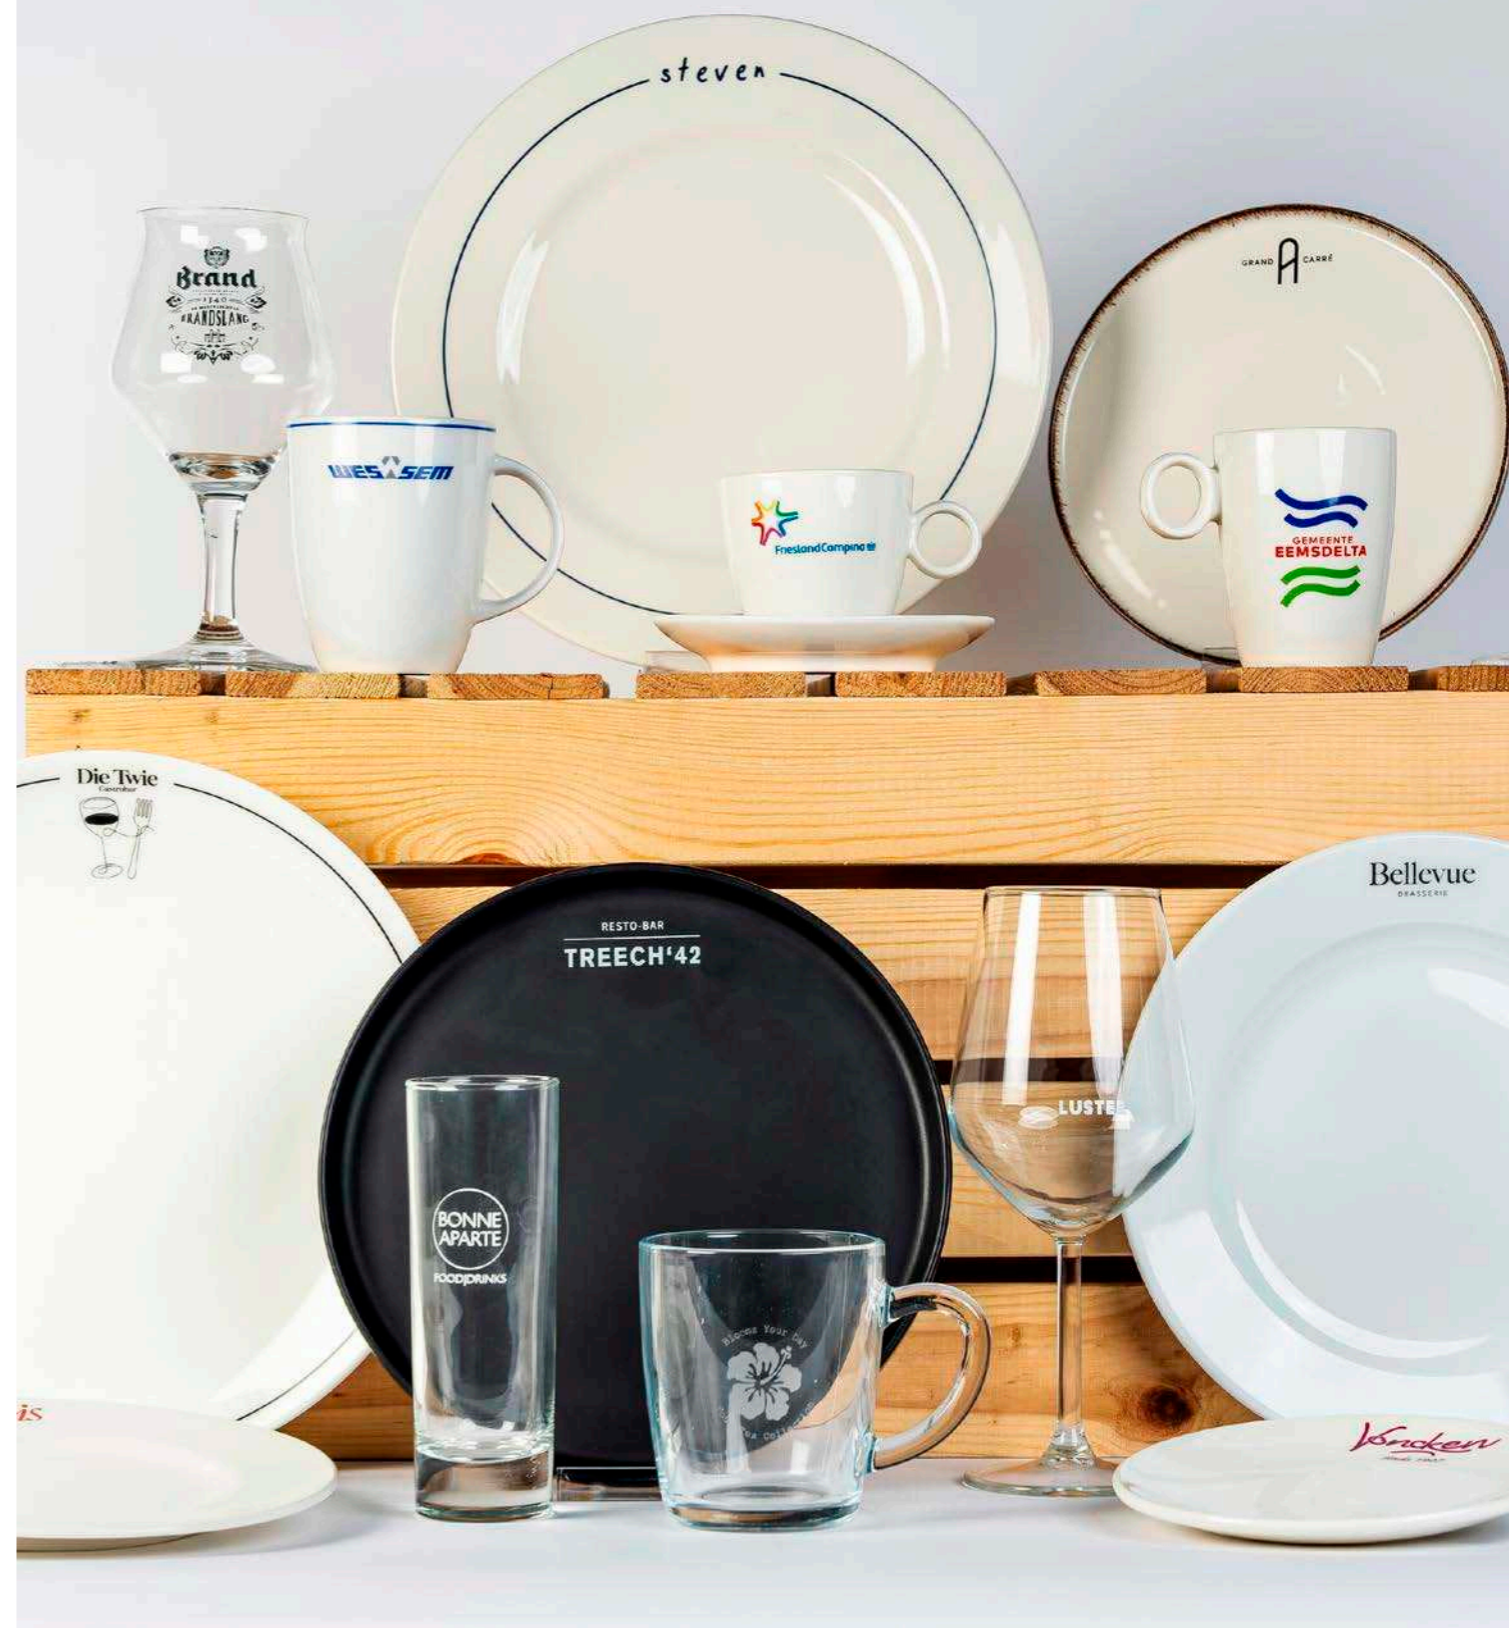

**Grote kop**  
800181 • 26,5 cl  
BE 6 stuks

**Schotel grote kop**  
148061 • ø 15,5 cm  
BE 6 stuks