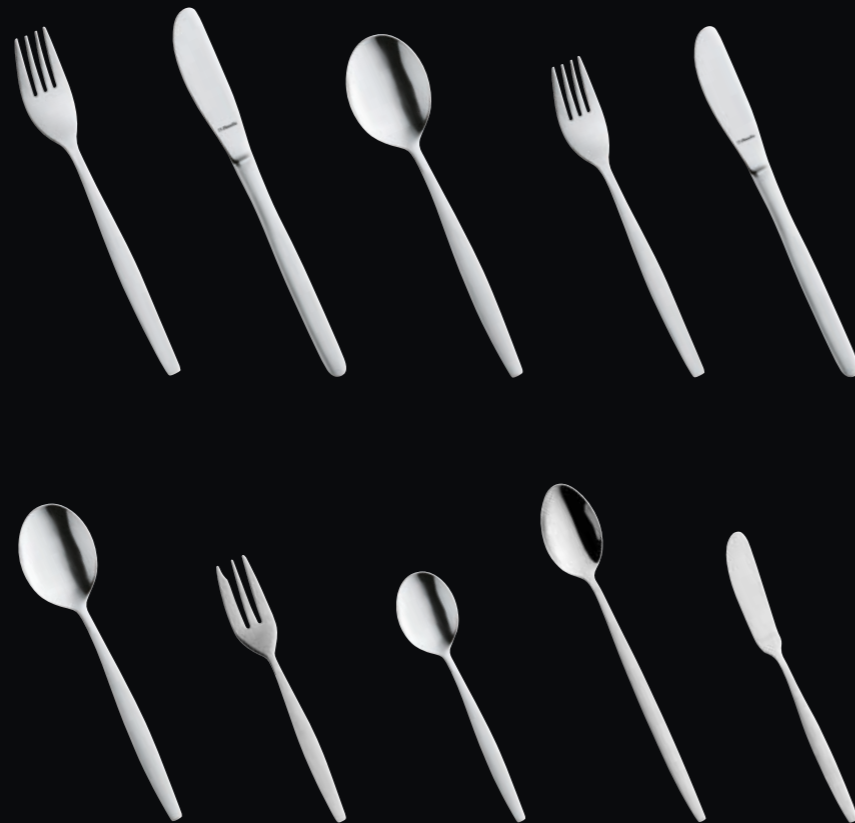

Theelepel

134963 • BE 12 stuks