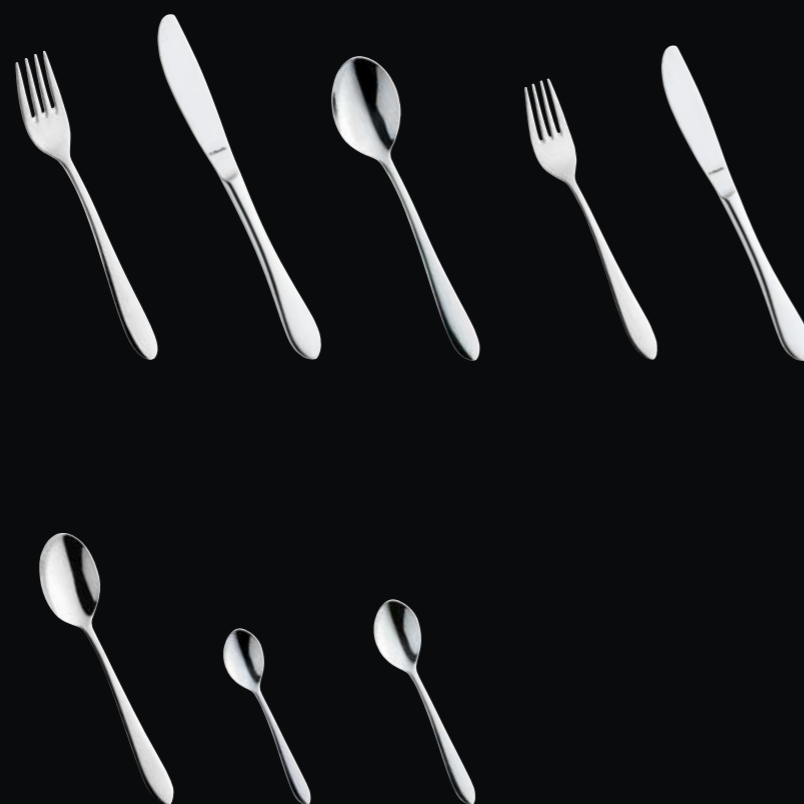

Groentelepel

525846 • BE 6 stuks

8440 BAGUETTE

De Amefa Baguette is een model, gestileerd met respect voor traditie. Een klassiek en elegant ontwerp met een geraffineerde uitstraling.

Het bestek van model Baguette is gemaakt van hoogwaardig chroomnikkelstaal, beter bekend als 18/10 roestvrij staal. De 18% chroom zorgt voor een sterke corrosie resistentie en de 10% nikkel zorgt voor de prachtige glans. Deze kwaliteiten zorgen er onder andere voor dat het bestek lang mooi en glanzend blijft, ook bij reiniging in de vaatwasser.

- 18/10 Chroomnikkelstaal
- Hoogglans
- Dikte 2,5 mm