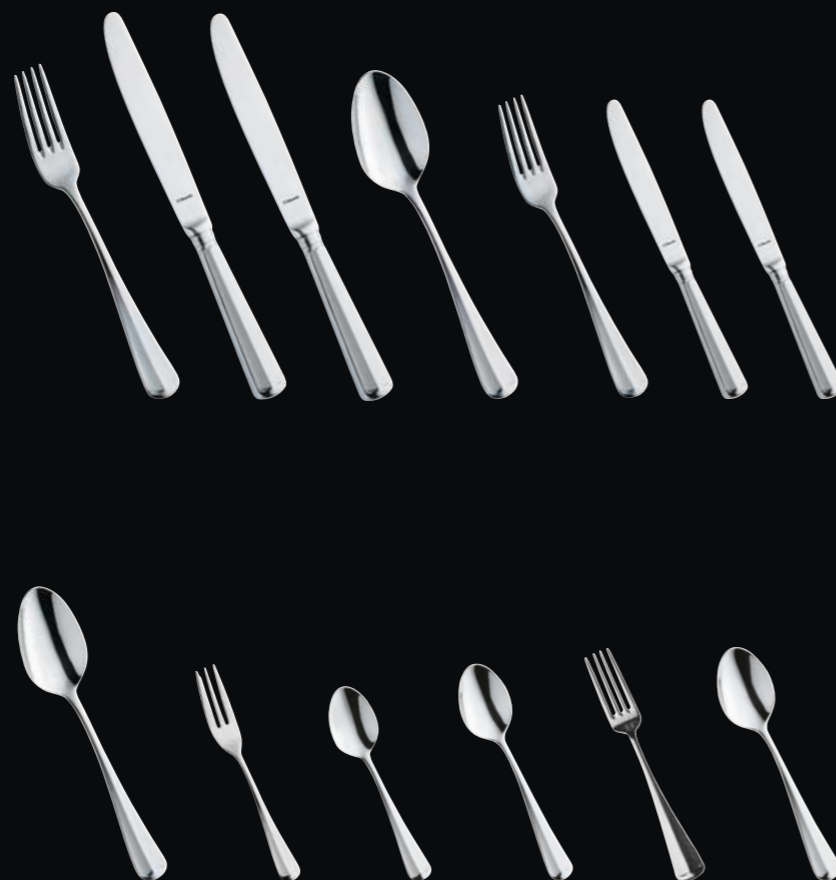

Cocktaillepel

123443 • BE 12 stuks

1170 METROPOLE

Het Metropole model, dat deel uitmaakt van het Amefa Premiere assortiment, is een model met lange, slanke lijnen en heeft aan de onderzijde een schuin aflopend heft.

Het model Metropole is gemaakt van hoogwaardig 18/10 roestvrij staal. De 18% chroom zorgt voor een sterke corrosie resistentie en de 10% nikkel voor de prachtige glans.

Deze kwaliteiten zorgen ervoor dat het bestek lang mooi en glanzend blijft en vaatwasmachinebestendig is.

- 18/10 Chroomnikkelstaal
- Hoogglans
- Dikte 4 mm