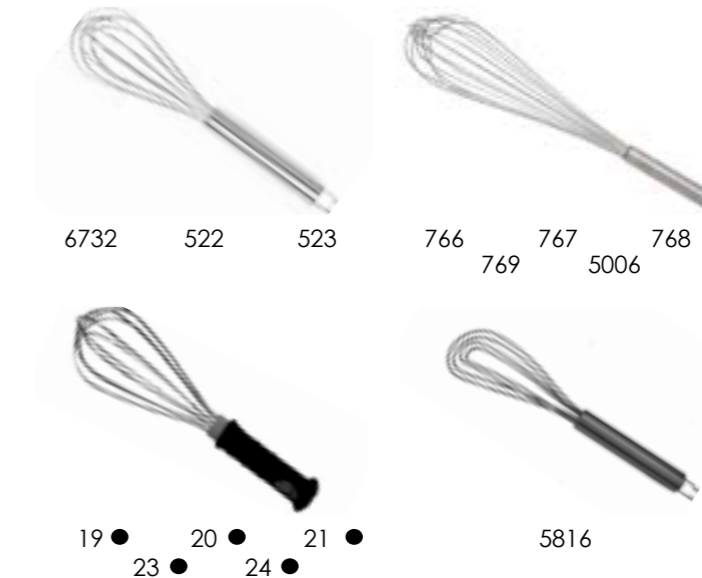

KLOPPERS / FOUETS

Art	Omschrijving Description	Afmeting Dimensions	€	Verpakking Emballage
6732	Light inox 6-draden / Light inox 6-filtres	250mm	€ 3,80	1
522	Light inox 6-draden / Light inox 6-filtres	300mm	€ 4,20	1
523	Light inox 6-draden / Light inox 6-filtres	350mm	€ 4,60	1
766	Heavy inox	250mm	€ 7,40	1
767	Heavy inox	300mm	€ 7,70	1
768	Heavy inox	350mm	€ 8,80	1
769	Heavy inox	400mm	€ 9,50	1
5006	Heavy inox	450mm	€ 10,40	1
19	Pro handvat glasvezel / Poignée en fibre de verre ●	250mm	€ 11,80	1
20	Pro handvat glasvezel / Poignée en fibre de verre ●	300mm	€ 13,60	1
21	Pro handvat glasvezel / Poignée en fibre de verre ●	350mm	€ 15,40	1
23	Pro handvat glasvezel / Poignée en fibre de verre ●	400mm	€ 16,90	1
24	Pro handvat glasvezel / Poignée en fibre de verre ●	450mm	€ 20,40	1
5816	Plat inox / Fouet plat	203mm	€ 3,70	1