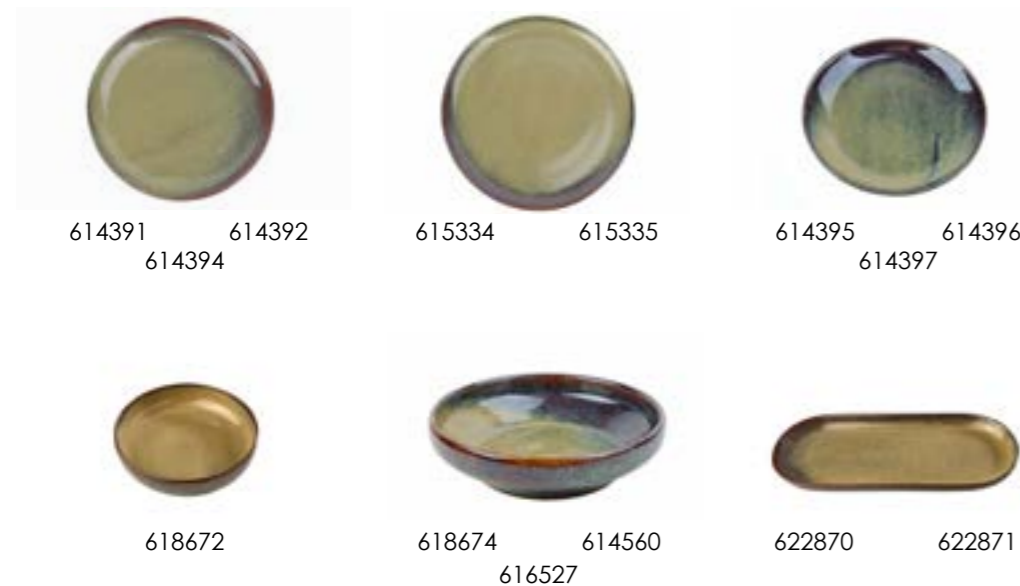

PRATO RUSTIQUE

614391 614392 615334 615335 614395 614396
614394
618672 618674 614560 622870 622871
616527

Art	Afmeting Dimensions	€	Verpakking Emballage
614391	Ø160mm	€ 6,20	12
614392	Ø220mm	€ 9,80	12
614394	Ø270mm	€ 12,60	12
615334	Ø310mm	€ 26,00	6
615335	Ø330mm	€ 27,80	6
614395	210x190mm	€ 10,50	12
614396	250x225mm	€ 12,50	12
614397	295x255mm	€ 15,60	12
618672	Ø180mm 420ml	€ 12,30	12
618674	Ø215xH55mm 740ml	€ 13,10	8
614560	Ø275xH65mm 1800ml	€ 17,10	6
616527	Ø230xH55mm 1180ml	€ 16,20	6
622870	L295xB140mm	€ 14,10	6
622871	L350xB160mm	€ 18,80	6