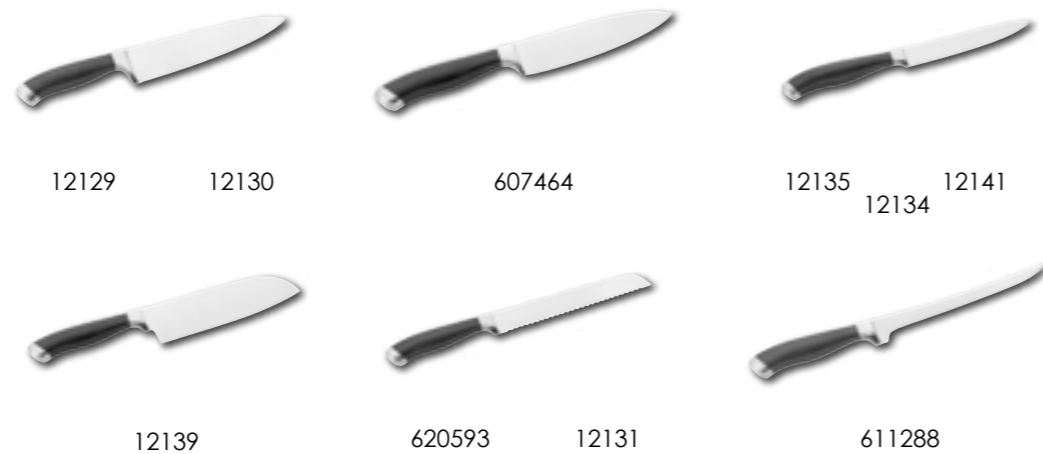

WESTMARK

APS
GERMANY

Lacor

PINTINOX

KEUKENMATERIAAL
MATERIEU DE CUISINE

KOKSMES / COUTEAU PRO+

Art	Omschrijving Description	Afmeting Dimensions	€	Verpakking Emballage
12129	Chefmes / couteau de chef	15cm	€ 19,60	1
12130	Chefmes / couteau de chef	20cm	€ 20,70	1
607464	Chefmes / Couteau de chef	25cm	€ 24,40	1
12134	Officemes / Couteau d'office	9cm	€ 11,98	1
12135	Officemes / Couteau d'office	10cm	€ 11,20	1
12141	Officemes / couteau de cuisine	12cm	€ 11,80	1
12139	Japans chefmes / couteau Japonais	20cm	€ 20,70	1
12131	Broodmes / Couteau à pain	20cm	€ 17,30	1
620593	Broodmes / couteau à pain	28cm	€ 24,30	1
611288	Filtreemes / couteau à filtrer	20cm	€ 17,30	1