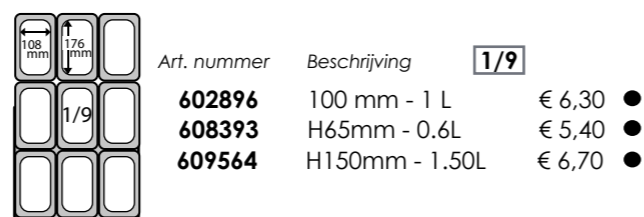

Art. nummer	Beschrijving	1/9
602896	100 mm - 1 L	€ 6,30 ●
608393	H65mm - 0.6L	€ 5,40 ●
609564	H150mm - 1.50L	€ 6,70 ●

606209 Voedselcontainer 40L / Boîte alimentaire 40L 530x396x225mm ● € 42,30

615215 Voedseldoos PP GN 1/3 H150mm / Boîte alimentaire ● € 7,90
615218 Voedseldoos PP GN 1/4 H100mm / Boîte alimentaire ● € 5,90
615221 Voedseldoos PP GN 1/6 H150mm / Boîte alimentaire ● € 5,90

615216 Deksel PP GN 1/3 / Couvercle ● € 4,40
615220 Deksel PP GN 1/4 100mm / Couvercle ● € 3,50
615222 Deksel PP GN 1/6 150mm / Couvercle ● € 2,80