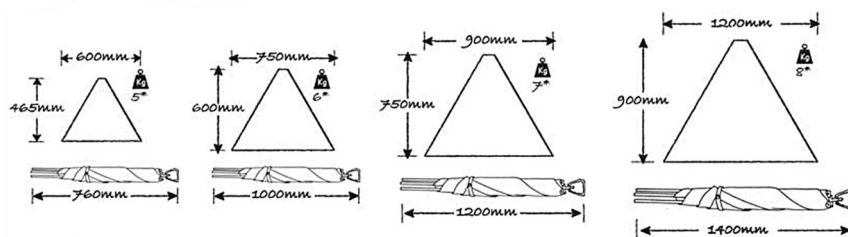

FONCTIONNALITÉS

- * 360° de visibilité grâce à la signalétique sur les trois côtés
- * Une seule pièce, pliable et facile à assembler rapidement
- * Idéal pour la signalisation temporaire de petits chantiers, accidents, etc
- * Fixation d'une lampe de chantier possible
- * La surface réfléchissante garantit une visibilité optimale
- * Ne rouille pas
- * Tous les symboles de signalisation, icônes et textes sont possible

BESCHIKBARE MATEN
DIMENSIONS DISPONIBLES

SPÉCIFICATIONS

Composition:

- Cadre en acier galvanisé
- Signalétique en trois couches:
 - * Couche de fond en PVC renforcé
 - * Couche intermédiaire en film réfléchissant
 - * Top couche en PVC transparent
- L'icône est imprimé à l'intérieur

La signalétique est fixée de manière permanente au cadre avec des rivets.

Toutes icônes et textes sont possibles, même des icônes et/ou textes différents à chaque côté du tripan.

Une lampe de chantier peut être montée à moyen d'un adaptateur spécial (non fourni).