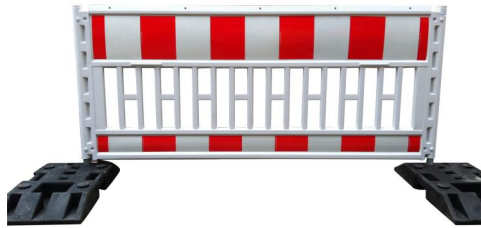

Technische Fiche

WERFHEK TYPE EURO

KENMERKEN

- * Geschikt voor het afschermen en beveiligen van werken en tijdelijke obstakels
- * Stapelbaar en eenvoudig te stockeren
- * Geleverd met 5 demonteerbare steunen voor werflampen
- * Reflecterende rood en witte balken klasse 1
- * Twee ingegoten verstevigingen in staal voor plaatsing in voetstukken

SPECIFICATIES

| | |
|----------------------|---|
| Samenstelling: | Hekwerk in PeHD Versteviging in stalen buis Ø 40 |
| Kleur: | Licht grijs |
| Afmetingen: | Lengte 200 cm Hoogte 120 cm Dikte +/- 5 cm |
| Gewicht: | +/- 12 kg |
| Reflecterende film: | 180 x 30 cm en 180 x 10 cm rood en wit klasse 1 |
| Verbindingen: | Staal |
| Steunen voor lampen: | Afneembaar met 5 stuks per hek |
| Plaatsing: | Voetstukken kunststof of beton Openingen Ø 40-42 |