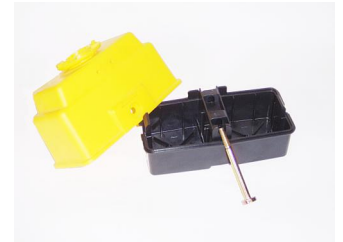

Technische Fiche

SIGNALISATIELAMP - STARFLASH 2000

**Plasticor-infra**

KENMERKEN

- * Hoogwaardige flitslamp met laag verbruik
- * Zeer hoge lichtsterkte door gebruik van 26 HI LED's
- * Duurzame behuizing: lens van 200 mm in polycarbonaat, batterijdoos in PeHD
- * Lange autonomie dankzij het gebruik van LED technologie
- * Voorzien van stevige anti-diefstal beugel (Ø 6 mm) voor montage op werfbakens, hekken, etc.
- * Uitvoering met enkelzijdige lens (25 LED's) of dubbelzijdige lens (26 LED's)
- * Interne of externe schakelaar met 3 standen: dag/nacht, stop en nacht
- * Uitvoering in geel, rood of blauw
- * Beschikbaar in verlopende versie, synchroniserend via RF

SPECIFICATIES

Samenstelling:	Lens - PC Batterijdoos - PeHD en ABX Beugel - elektrolytisch verzinkt staal
Lenskleur:	Geel/ rood/ blauw
Frequentie:	+/- 60 knipperingen per minuut
Lichtintensiteit:	Enkele lens: +/- 300 cd Dubbele lens: +/- 160 cd
Autonomie:	Continu gebruik: +/- 7 dagen Nachtgebruik: +/- 14 dagen
Afmetingen:	38 cm (h) x 20 cm (b) x 9 cm (d)
Gewicht:	960 gr/stuk - 12,8 kg/doos - 255 kg/palet
Verpakking:	12 stuks/doos - 240 stuks/palet