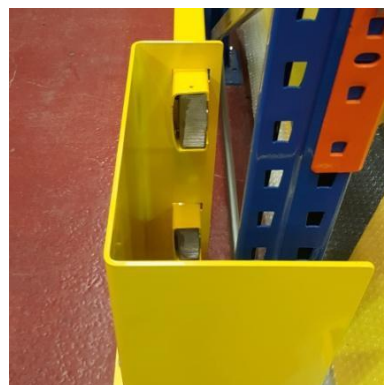

### Productbeschrijving

- Voor frontale bescherming van rekken tegen aanrijdingsschade
- Bescherming van de voorste rekladders met geïntegreerde hoekbeschermers
- Voor enkele en dubbele stapelrekken
- Verstelbare breedte:  
Enkel stapelrek set B uitschuifbaar tot 1.300 mm  
Dubbel stapelrek set B uitschuifbaar tot 2.100 of 2.700 mm
- Uitvoering met of zonder geleiderollen
- Voor montage met bouten en pluggen of met doorsteekankers
- Met zwarte signalisatie arcering voor betere zichtbaarheid
- Eenvoudige montage

### Technische eigenschappen

<b>Type</b>	BLACK BULL aanrijbeveiliging beschermplanken voor stapelrekken - B	
<b>Functie</b>	Frontale bescherming van stapelrekken tegen aanrijding door logistieke transportmiddelen	
<b>Materiaal</b>	Stalen C-Profil: S235JR koudgewalst met afgeronde hoeken Geïntegreerde hoekbeschermer: Kwalitatief constructiestaal S235 Geleiderollen (indien gemonteerd): Polyamide	
<b>Afwerking</b>	Gepoedercoat	
<b>Kleur</b>	Verkeersgeel (RAL 1023) met zwarte signalisatie arcering	
<b>Afmetingen</b>	<u>C-profielen</u> 100 x 40 mm 3 mm wanddikte	<u>Hoekbeschermer</u> H 500 x B 300 x D 190 mm 4 mm wanddikte
<b>Montage</b>	Met doorsteekankers of met bouten en pluggen	
<b>Boorgatdiameter</b>	14 mm	
<b>Opties</b>	Thermisch verzinkt Thermisch verzinkt en gepoedercoat	

	<b>Uitvoering</b>	<b>Enkel stapelrek-Set B 900</b>
	<b>Varianten</b>	Met of zonder geleiderollen
	<b>Afmetingen (H x B x D)</b>	500 x 900 - 1.300 x 190 mm
	<b>Omvat</b>	2 C-profielen, 2 hoekbeschermers, 4 klemmen
	<b>Aantal bevestigingen</b>	12
	<b>Montage materiaal (apart te bestellen)</b>	12 x Universele plug S12 met bout 8/100 (Art. 109.17.393) of 12 x Doorsteekanker/betonanker 12/120 (Art. 109.24.665)