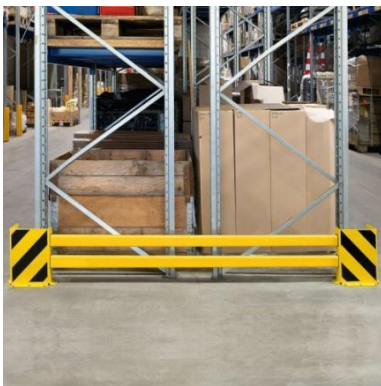

Black Bull aanrijbeveiliging rekladder beschermplanken C

Productbeschrijving

- Voor frontale bescherming van rekken tegen aanrijdingsschade
- Combinatie van stalen hoekbeschermers met kunststoffen beschermplanken
- Voor enkele en dubbele stapelrekken
- Verstelbare breedte:
Enkel stapelrek set C uitschuifbaar tot 1.300 mm
Dubbel stapelrek set C uitschuifbaar tot 2.100 of 2.700 mm
- Voor montage met bouten en pluggen of met doorsteekankers
- Met zwarte signalisatie arcering voor betere zichtbaarheid
- TÜV getest volgens DGVU 108-007

Technische eigenschappen

Type	BLACK BULL aanrijbeveiliging beschermplanken voor stapelrekken - C	
Functie	Frontale bescherming van stapelrekken tegen aanrijding door logistieke transportmiddelen	
Materiaal	Geïntegreerde hoekbeschermer: Kwalitatief constructiestaal S235 Beschermplanken: Kunststof	
Afwerking	Gepoedercoat (voor gebruik binnen)	
Kleur	Verkeersgeel (RAL 1023) met zwarte signalisatie arcering	
Afmetingen	<u>Kunststof C-profielen</u> 74 x 52 mm 5 mm wanddikte	<u>Hoekbeschermer</u> H 400 x B 300 x D 190 mm 3 mm wanddikte
Montage	Met doorsteekankers of met bouten en pluggen	
Boorgatdiameter	14 mm	
Opties	Thermisch verzinkt Thermisch verzinkt en gepoedercoat	

	Uitvoering	Enkel stapelrek-Set C 900
	Afmetingen (H x B x D)	400 x 900 - 1.300 x 190 mm
	Omvat	2 C-profielen, 2 hoekbeschermers
	Aantal bevestigingen	12
	Montage materiaal (apart te bestellen)	12 x Universele plug S12 met bout 8/100 (Art. 109.17.393) of 12 x Doorsteekanker/betonanker 12/120 (Art. 109.24.665)

	Uitvoering	Dubbel stapelrek-Set C 1.700
	Afmetingen (H x B x D)	400 x 1.700 - 2.100 x 190 mm
	Omvat	2 C-profielen, 2 hoekbeschermers
	Aantal bevestigingen	12
	Montage materiaal (apart te bestellen)	12 x Universele plug S12 met bout 8/100 (Art. 109.17.393) of 12 x Doorsteekanker/betonanker 12/120 (Art. 109.24.665)