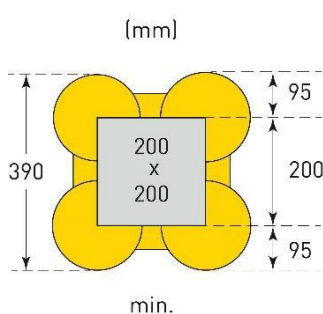

### Productbeschrijving

- Eenvoudige, doeltreffende en goedkope bescherming van rechthoekige kolommen tegen aanrijdingsschade
- Bijzonder geschikt indien een volledige bekleding van de kolom niet nodig is.
- Vloerbeschermend, omdat er geen pluggen nodig zijn, past direct tegen de kolom
- Eenvoudige montage, vier identieke zijpanelen worden in elkaar geschoven en vastgeschroefd (incl.).
- Kan ter plaatse worden aangepast aan kolomafmetingen in stappen van 50 mm
- Gemaakt van gemodificeerd, geel polyethyleen in de massa gekleurd
- Voor kolommen met een zijlengte van 200 mm tot 700 mm

### Technische gegevens

<b>Merk</b>	MORION	
<b>Beschrijving van het artikel</b>	Kolombescherming kunststof ECO	
<b>Functie</b>	Bescherming rondom van kolommen, palen enz. tegen schade door aanrijding	
<b>Materiaal</b>	Polyethyleen	
<b>Kleur</b>	Geel	
<b>Afmetingen per zijpaneel (H x B)</b>	1.000 x 770 mm	
<b>Kolom bescherming</b>	Kolomafmeting min. 200 x 200 mm max. 700 x 700 mm	Buitenbreedte min. 390 x 390 mm max. 890 x 890 mm