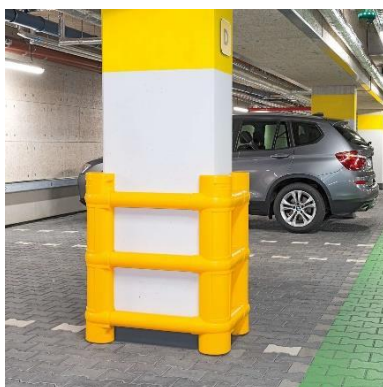

### Productbeschrijving

- Eenvoudige, doeltreffende en goedkope bescherming van rechthoekige kolommen tegen aanrijdingsschade
- Bijzonder geschikt indien een volledige bekleding van de kolom niet nodig is.
- Vloerbeschermend, omdat er geen pluggen nodig zijn, past direct tegen de kolom
- Eenvoudige montage, vier identieke zijpanelen worden in elkaar geschoven en vastgeschroefd (incl.).
- Kan ter plaatse worden aangepast aan kolomafmetingen in stappen van 50 mm
- Gemaakt van gemodificeerd, geel polyethyleen in de massa gekleurd
- Voor kolommen met een zijlengte van 200 mm tot 700 mm

### Technische gegevens

<b>Merk</b>	MORION	
<b>Beschrijving van het artikel</b>	Kolombescherming kunststof ECO	
<b>Functie</b>	Bescherming rondom van kolommen, palen enz. tegen schade door aanrijding	
<b>Materiaal</b>	Polyethyleen	
<b>Kleur</b>	Geel	
<b>Afmetingen per zijpaneel (H x B)</b>	1.000 x 770 mm	
<b>Kolom bescherming</b>	Kolomafmeting min. 200 x 200 mm max. 700 x 700 mm	Buitenbreedte min. 390 x 390 mm max. 890 x 890 mm