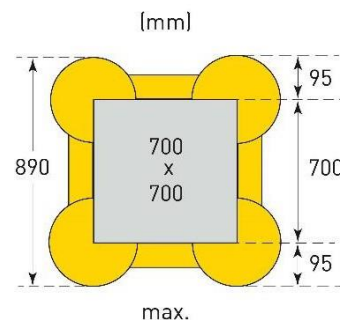

### Productbeschrijving

- Eenvoudige, doeltreffende en goedkope bescherming van rechthoekige kolommen tegen aanrijdingsschade
- Bijzonder geschikt indien een volledige bekleding van de kolom niet nodig is.
- Vloerbeschermend, omdat er geen pluggen nodig zijn, past direct tegen de kolom
- Eenvoudige montage, vier identieke zijpanelen worden in elkaar geschoven en vastgeschroefd (incl.).
- Kan ter plaatse worden aangepast aan kolomafmetingen in stappen van 50 mm
- Gemaakt van gemodificeerd, geel polyethyleen in de massa gekleurd
- Voor kolommen met een zijlengte van 200 mm tot 700 mm

### Technische gegevens

<b>Merk</b>	MORION	
<b>Beschrijving van het artikel</b>	Kolombescherming kunststof ECO	
<b>Functie</b>	Bescherming rondom van kolommen, palen enz. tegen schade door aanrijding	
<b>Materiaal</b>	Polyethyleen	
<b>Kleur</b>	Geel	
<b>Afmetingen per zijpaneel (H x B)</b>	1.000 x 770 mm	
<b>Kolom bescherming</b>	Kolomafmeting min. 200 x 200 mm max. 700 x 700 mm	Buitenbreedte min. 390 x 390 mm max. 890 x 890 mm