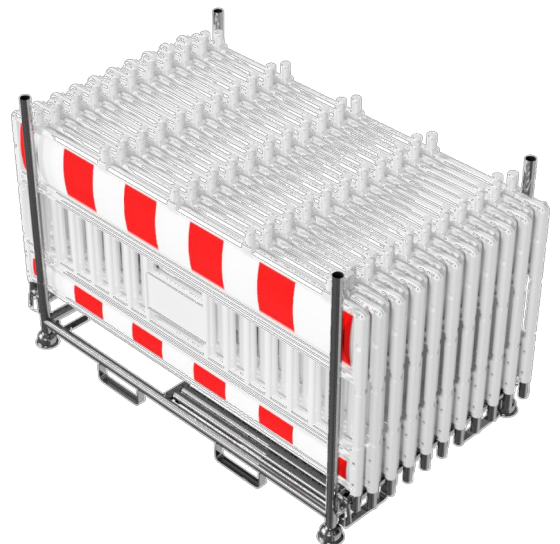

Technische Fiche

WERFHEK TYPE EURO

KENMERKEN

- * Geschikt voor het afschermen en beveiligen van werken en tijdelijke obstakels
- * Stapelbaar en eenvoudig te stockeren
- * Geleverd met 5 demonteerbare steunen voor werflampen
- * Reflecterende rood en witte balken klasse 1
- * Twee ingegoten verstevigingen in staal voor plaatsing in voetstukken

SPECIFICATIES

Samenstelling:	Hekwerk in PeHD Versteviging in stalen buis Ø 40
Kleur:	Licht grijs
Afmetingen:	Lengte 200 cm Hoogte 120 cm Dikte +/- 5 cm
Gewicht:	+/- 12 kg
Reflecterende film:	180 x 30 cm en 180 x 10 cm rood en wit klasse 1
Verbindingen:	Staal
Steunen voor lampen:	Afneembaar met 5 stuks per hek
Plaatsing:	Voetstukken kunststof of beton Openingen Ø 40-42