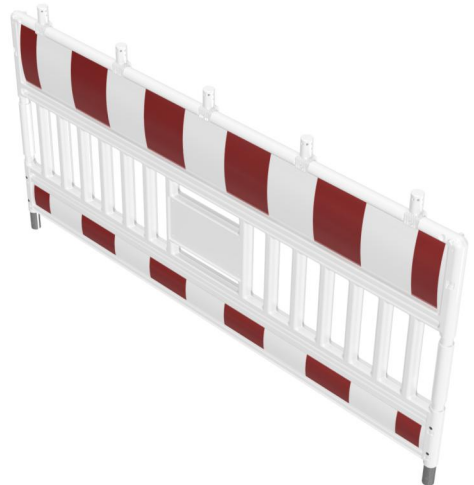

Technische Fiche

WERFHEK TYPE EURO

KENMERKEN

- * Geschikt voor het afschermen en beveiligen van werken en tijdelijke obstakels
- * Stapelbaar en eenvoudig te stockeren
- * Geleverd met 5 demonteerbare steunen voor werflampen
- * Reflecterende rood en witte balken klasse 1
- * Twee ingegoten verstevigingen in staal voor plaatsing in voetstukken

SPECIFICATIES

Samenstelling:	Hekwerk in PeHD Versteviging in stalen buis Ø 40
Kleur:	Licht grijs
Afmetingen:	Lengte 200 cm Hoogte 120 cm Dikte +/- 5 cm
Gewicht:	+/- 12 kg
Reflecterende film:	180 x 30 cm en 180 x 10 cm rood en wit klasse 1
Verbindingen:	Staal
Steunen voor lampen:	Afneembaar met 5 stuks per hek
Plaatsing:	Voetstukken kunststof of beton Openingen Ø 40-42