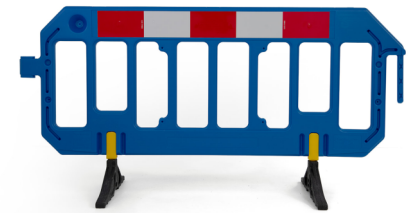

# WERFHEK GATEBARRIER

### KENMERKEN

- \* Gekleurd in de massa en UV bestendig
- \* Vrij van vijzen of rivetten of andere metalen onderdelen
- \* Stapelbaar en eenvoudig te stockeren
- \* Vrijstaand met 360° roterende voetstukken
- \* Reflecterende rood en witte folie bovenaan
- \* Zeer sterk en duurzaam met een goede prijs/kwaliteit verhouding
- \* Hekaansluiting is snel en eenvoudig, zelfs op oneffen ondergrond
- \* Weerstaat aan windstoten tem 31 km/h
- \* Licht en makkelijk hanteerbaar
- \* Anti-struikelvoeten op aanvraag mogelijk
- \* Mogelijkheid tot personalisering met uw logo bij minimum afname
- \* Vervangingsvoeten leverbaar uit voorraad

### SPECIFICATIES

|                     |  |
|---------------------|--|
| Samenstelling:      | HDPE   |
| Kleur:              | Signaal Oranje, geel en blauw<br>zwarte voeten - geel been<br>andere kleuren op aanvraag   |
| Afmetingen:         | Lengte 200 cm<br>Hoogte 100 cm<br>Dikte +/- 5 cm ( dichtgedraaide voeter   |
| Gewicht:            | +/- 10.30 kg   |
| Reflecterende film: | 124 x 14 cm - rood en wit  |
| Plaatsing:          | Vrijstaand met pen/gat verbinding die<br>niveaunderschillen toelaat  |
| Normering:          | EN12899-1 klasse 1<br>BS 8442 - Stabiliteit:<br>8.7 m/s zonder ballast (31.3 km/u)<br>17.6 m/s met 30 kg ballast (63.3 km/u)<br>26.3 m/s met 90 kg ballast (94.6 km/u) |
| Verpakking:         | 40 stuks per pallet  |