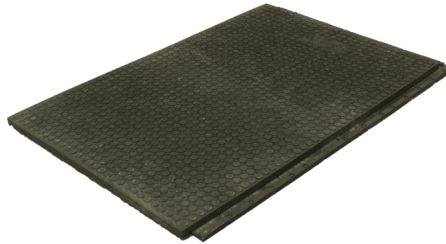

Technische Fiche

KUNSTSTOF RIJPLAAT VOOR WERVEN

KENMERKEN

- * Ideaal voor op werven, evenementen en festivals
- * Biedt goede bescherming voor de ondergrond
- * Is uitgerust met een antislip profiel
- * Vergemakkelijkt het stappen of rijden over drassige of natte ondergronden
- * Uitgerust met gaakverbinding voor een goede connectie onderling
- * Geen handvaten: wordt niet in de grond gedrukt of vuil
- * Snelle plaatsing door twee personen
- * Zeer onderhoudsvriendelijk en slijtvast
- * Beschermt zowel bodem, ondergrond als het milieu
- * Voorkomt diepe spoorvorming en schade

SPECIFICATIES

Samenstelling: 100% gerecycleerd PVC

Afmetingen: Lengte 1200 mm
Breedte 800 mm
Dikte 32 mm

Gewicht: 33 kg

Maximale belasting: 40 ton

Extra:

·Plasticor Infra is een handelsnaam van Plasticor NV. Plasticor NV behoudt op elk moment het recht om technische specificaties te wijzigen zonder daarvan expliciet melding te maken aan klanten, dit voor zover de wijzigingen het visuele aspect en de bruikbaarheid van het product niet beïnvloeden.