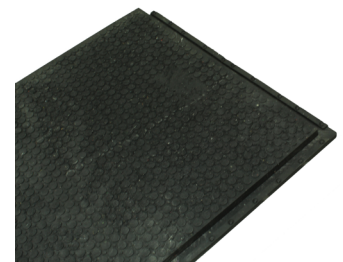

Technische Fiche

KUNSTSTOF RIJPLAAT VOOR WERVEN

KENMERKEN

- * Ideaal voor op werven, evenementen en festivals
- * Biedt goede bescherming voor de ondergrond
- * Is uitgerust met een antislip profiel
- * Vergemakkelijkt het stappen of rijden over drassige of natte ondergronden
- * Uitgerust met gaakverbinding voor een goede connectie onderling
- * Geen handvaten: wordt niet in de grond gedrukt of vuil
- * Snelle plaatsing door twee personen
- * Zeer onderhoudsvriendelijk en slijtvast
- * Beschermt zowel bodem, ondergrond als het milieu
- * Voorkomt diepe spoorvorming en schade

SPECIFICATIES

Samenstelling: 100% gerecycleerd PVC

Afmetingen: Lengte 1200 mm
Breedte 800 mm
Dikte 32 mm

Gewicht: 33 kg

Maximale belasting: 40 ton

Extra:

·Plasticor Infra is een handelsnaam van Plasticor NV. Plasticor NV behoudt op elk moment het recht om technische specificaties te wijzigen zonder daarvan expliciet melding te maken aan klanten, dit voor zover de wijzigingen het visuele aspect en de bruikbaarheid van het product niet beïnvloeden.