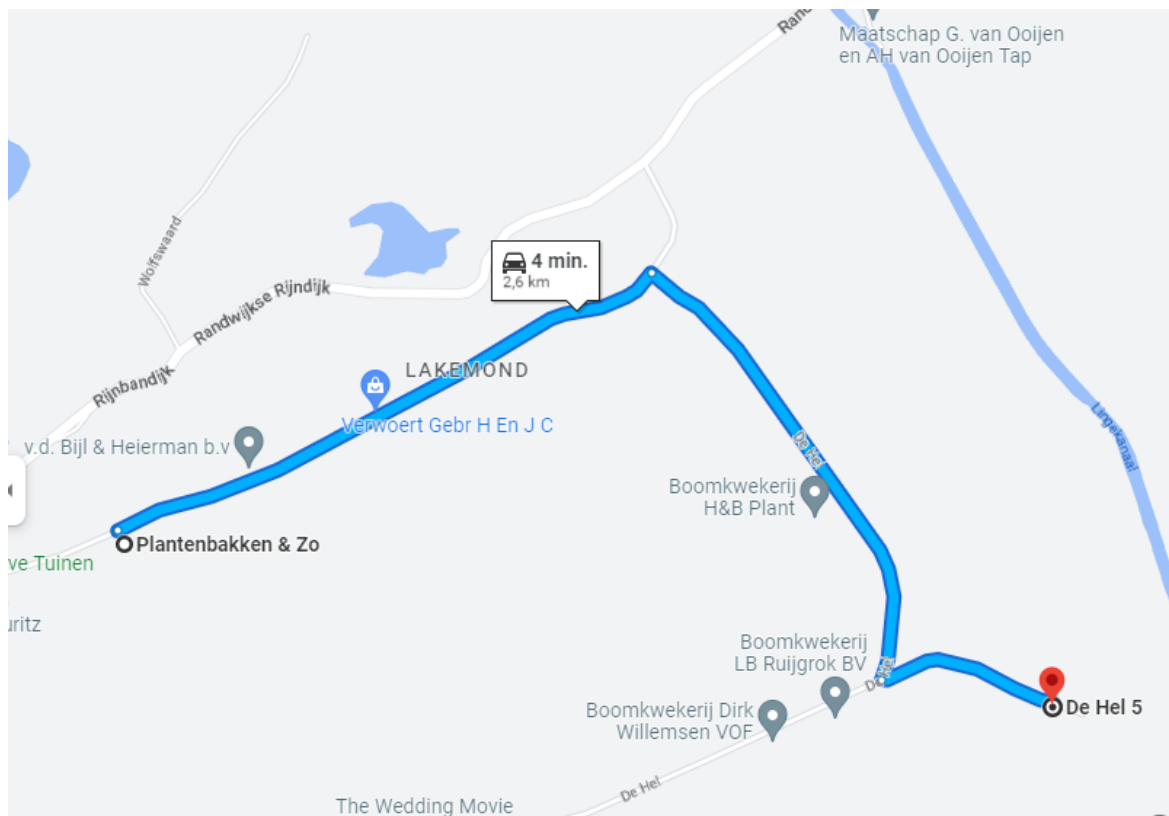

Routebeschrijving afhalen plantenbakken

Plantenbakken & Zo
De Hel 5A
6668 LG Randwijk

1. Rechtsaf oprit af
2. Na 1200 meter rechtsaf naar De Hel
3. Na 1000 meter linksaf (doodlopende straat)
4. Na 400 meter loods Plantenbakken & Zo

2. Rechtsaf

3. Na dit huis linksaf

3. Doodlopend straatje in

4. Hier helpt één van onze medewerkers u verder!

Routebeschrijving afhalen plantenbakken

Scan QR code voor Google Maps

LOCATIE Lakemondsestraat 26 | 4043 JD Opheusden **TELEFOON** 085 487 1900 **MAIL** info@plantenbakkenenzo.nl
WEBSHOP www.plantenbakkenenzo.nl **KVK** 76593711 **BTW** NL860691871B01 **IBAN** NL34 RABO 0154 7487 81