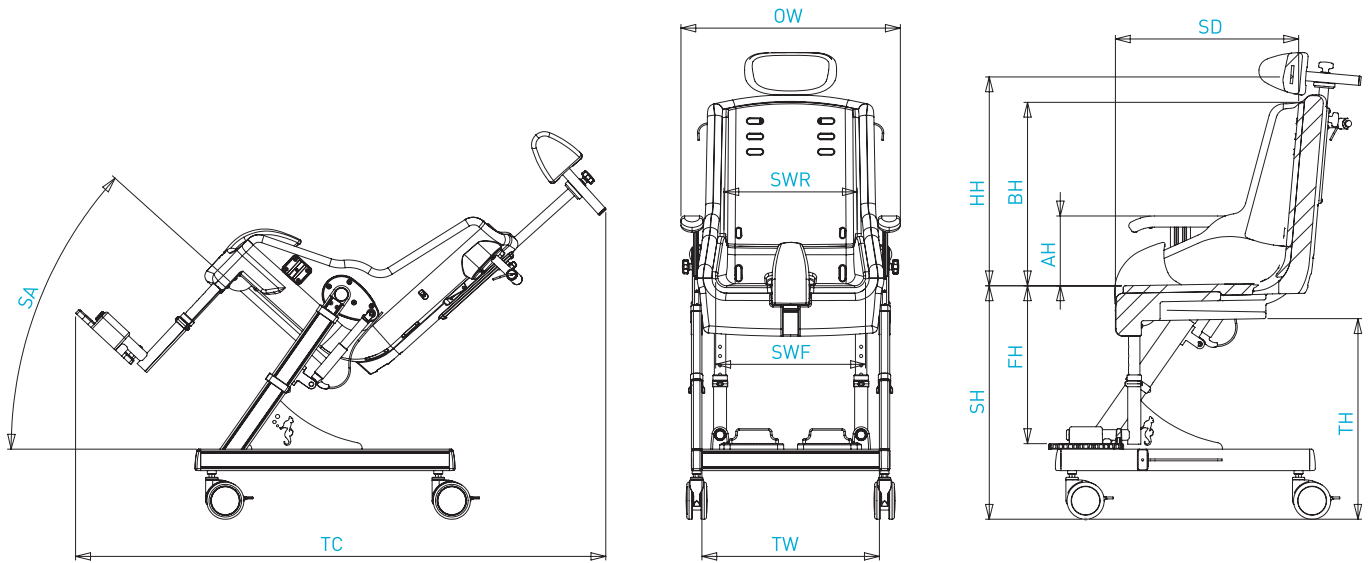

Kinderdouche-toiletstoel Seahorse Plus complete set

		Seahorse Plus S		Seahorse Plus M		Seahorse Plus L		
		dikke liner	dunne liner	dikke liner	dunne liner	extra dikke liner	dikke liner	dunne liner
	Ref.	1	2	3	4	7	5	6
• zitdiepte	SD	32,7 cm	35,5 cm	42,5 cm	45,7 cm	45,5 cm	45,5 cm	45,5 cm
• zitbreedte achteraan	SWR	25,8 cm	29,4 cm	30,3 cm	33,9 cm	37,5 cm	41,1 cm	44,7 cm
• zitbreedte vooraan	SWF	29,4 cm	33,4 cm	35,3 cm	39,3 cm	42 cm	46 cm	50 cm
• hoogte rugleuning	BH	39,1 cm	39,1 cm	49 cm	49 cm	54,9 cm	54,9 cm	54,9 cm
• min. hoogte hoofdsteen	HH	45,6 cm	45,6 cm	56,2 cm	56,2 cm	62 cm	62 cm	62 cm
• max. hoogte hoofdsteen	HH	63,1 cm	63,1 cm	73,7 cm	73,7 cm	79,5 cm	79,5 cm	79,5 cm
• min. hoogte zitting	SH	54 cm	54 cm	52,1 cm	52,1 cm	52,1 cm	52,1 cm	52,1 cm
• max. hoogte zitting	SH	64,8 cm	64,8 cm	62,5 cm	62,5 cm	62,9 cm	62,9 cm	62,9 cm
• min. hoogte voetsteunen	FH	27,5 cm	27,5 cm	32,5 cm	32,5 cm	32,5 cm	32,5 cm	32,5 cm
• max. hoogte voetsteunen	FH	37,5 cm	37,5 cm	42,5 cm	42,5 cm	45 cm	45 cm	45 cm
• totale breedte	OW	53,2 cm	53,2 cm	58,6 cm	58,6 cm	69,2 cm	69,2 cm	69,2 cm
• totale diepte (rechtstaand)	OD	80,7 cm	80,7 cm	86 cm	86 cm	87,7 cm	87,7 cm	87,7 cm
• max. draaicirkel (gekanteld)	TC	120,9 cm	120,9 cm	141,3 cm	141,3 cm	148,8 cm	148,8 cm	148,8 cm
• min. hoogte over toilet	TH	46,1 cm	46,1 cm	44,2 cm	44,2 cm	44,2 cm	44,2 cm	44,2 cm
• max. hoogte over toilet	TH	56,9 cm	56,9 cm	55,1 cm	55,1 cm	55 cm	55 cm	55 cm
• min. breedte over toilet	TW	42,6 cm	42,6 cm	47,8 cm	47,8 cm	59,2 cm	59,2 cm	59,2 cm
• armsteun tot zitting	AH	17,9 cm	17,9 cm	21,4 cm	21,4 cm	21,4 cm	21,4 cm	21,4 cm
• zithoek	SA	0° - 40°	0° - 40°	0° - 40°	0° - 40°	0° - 40°	0° - 40°	0° - 40°
• max. belastbaarheid		63,5 kg	63,5 kg	102 kg	102 kg	152 kg	152 kg	152 kg
• gewicht (incl. liner)		21 kg	20,2 kg	26,1 kg	24,7 kg	29 kg	28,3 kg	27,7 kg