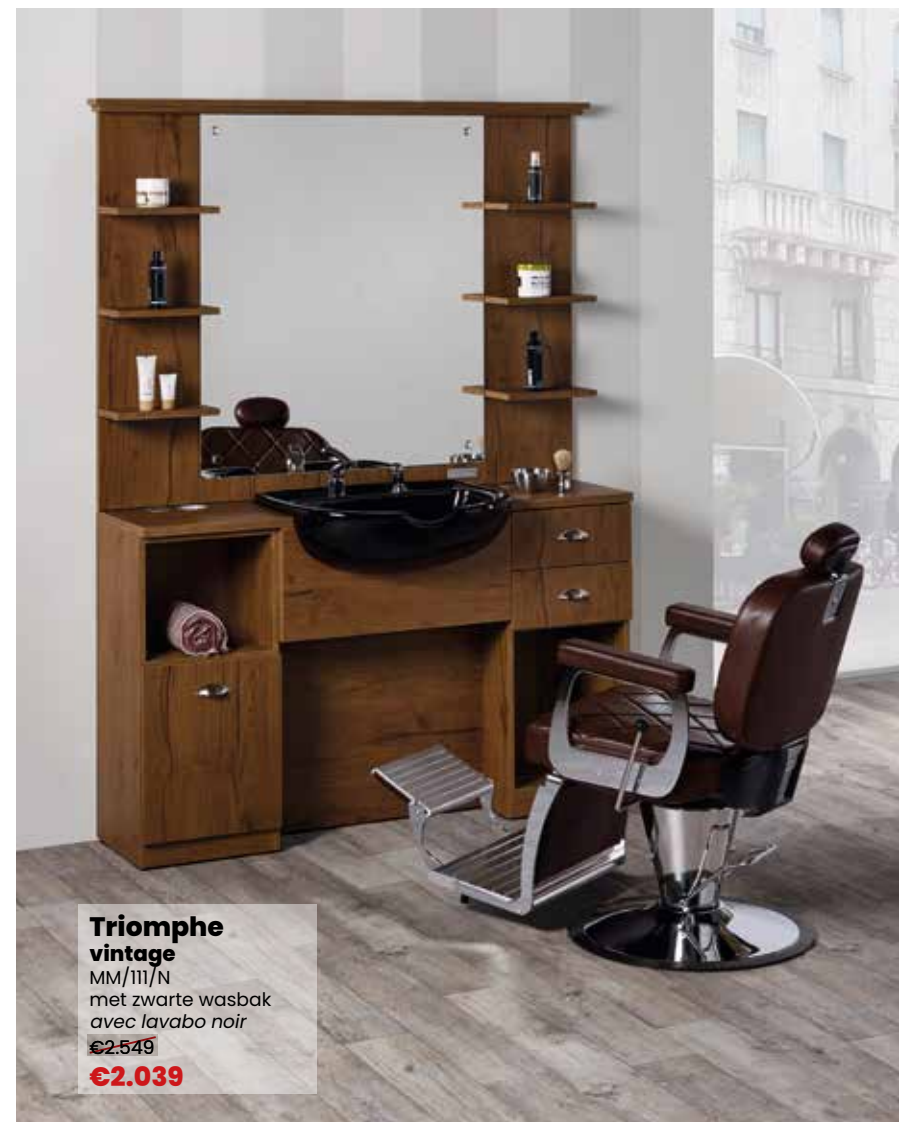

Triomphe vintage
MM/111/N
met zwarte wasbak
avec lavabo noir
~~€2.549~~
€2.039