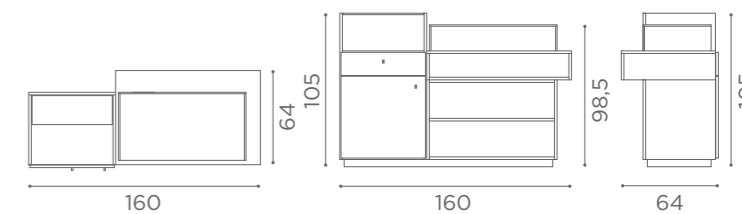

RD/035
€1.899

RD/036
€1.899

DESKS
DISCOVERY

RD/246
€1.799

SHELF ACC/084
€75
L60XW30cm

RD/247
€1.799

RD/247

WAITING AREA
ELLE