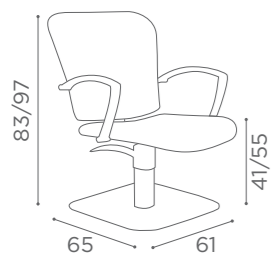

In photo:
A Strawberry Milk K4
B Chocolate Milk K3

COLOURS A ● B ○

CHAIRS

JAZZ+

	SWIVEL	PUMP	PUMP WITH BRAKE
★	CH/020-1 €549	CH/020-3 €749	CH/020-4 €799
R	CH/020-1/R €649	CH/020-3/R €799	CH/020-4/R €849
S	CH/020-1/S €649	CH/020-3/S €799	CH/020-4/S €849