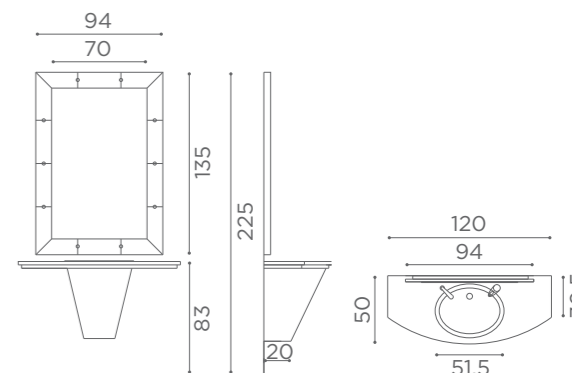

BARBER CHESTER