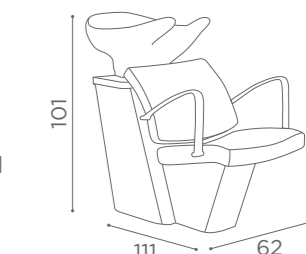

	WU/250-23/B €1.069
	WU/250-23/N €1.119

BLUE STRUCTURE

	WU/250-24/B €1.069
	WU/250-24/N €1.119

In photo:
 Vintage Black G1
 Vintage Blue K2
 Vintage Grey K1
 Bordeaux H8

DESKS
FORM

SHELF ACC/085
€255
L60XW30cm