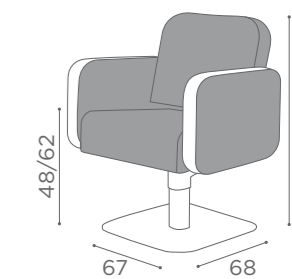

COLOURS A ● B ○

In photo:
Bordeaux H8

CHAIRS ICON

	SWIVEL	PUMP	PUMP WITH BRAKE
★	CH/070-1 €669	CH/070-3 €869	CH/070-4 €919
R	CH/070-1/R €769	CH/070-3/R €919	CH/070-4/R €969
S	CH/070-1/S €769	CH/070-3/S €919	CH/070-4/S €969