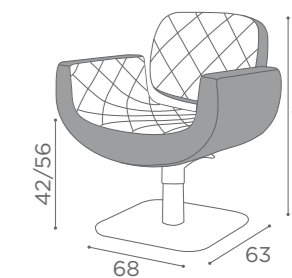

COLOURS A ● B ○

In photo:
Honey L1

CHAIRS NAOMI+

	SWIVEL	PUMP	PUMP WITH BRAKE
★	CH/170-1 €779	CH/170-3 €979	CH/170-4 €1.029
R	CH/170-1/R €879	CH/170-3/R €1.029	CH/170-4/R €1.079
S	CH/170-1/S €879	CH/170-3/S €1.029	CH/170-4/S €1.079