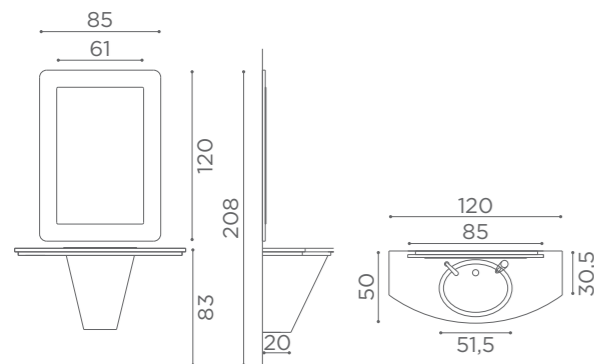

BARBER
CLIFF