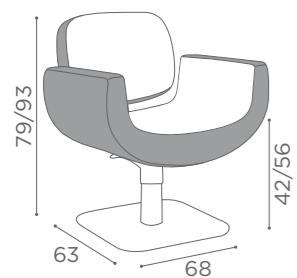

COLOURS A ● B ○

In photo:
Honey L1

CHAIRS NAOMI+

	SWIVEL	PUMP	PUMP WITH BRAKE
★	CH/170-1 €779	CH/170-3 €979	CH/170-4 €1.029
R	CH/170-1/R €879	CH/170-3/R €1.029	CH/170-4/R €1.079
S	CH/170-1/S €879	CH/170-3/S €1.029	CH/170-4/S €1.079