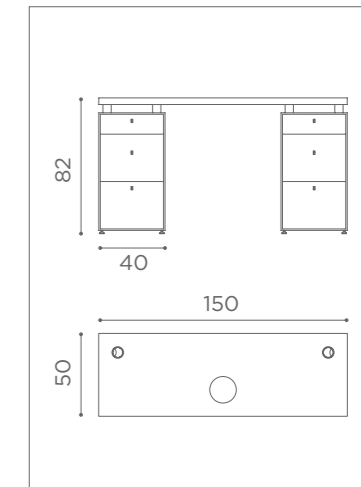

MB/MT015
€849

MB/MT016
EXTRACTOR FAN 30W
€1.199

MB/MT019
60W
€1.599

MB/MT017
€1.149

MB/MT018
EXTRACTOR FAN 30W
€1.449

MB/MT020
60W
€1.849

MANICURE
LOGIC

MANICURE
WALLIE