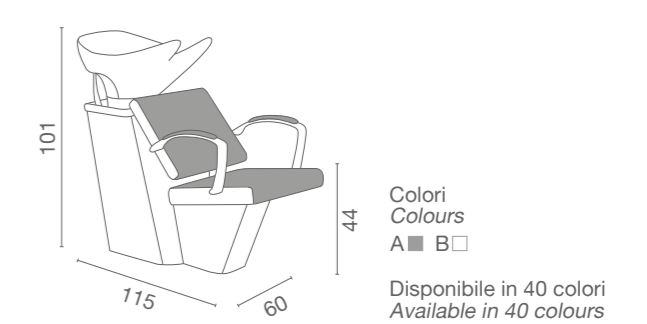

LR/W035/B €719
	LR/W035/N €759