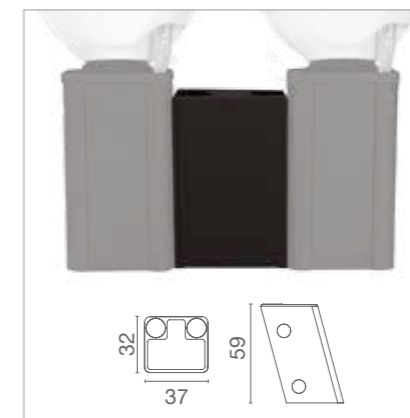

LR/WL005

€149

Riva - Riva+