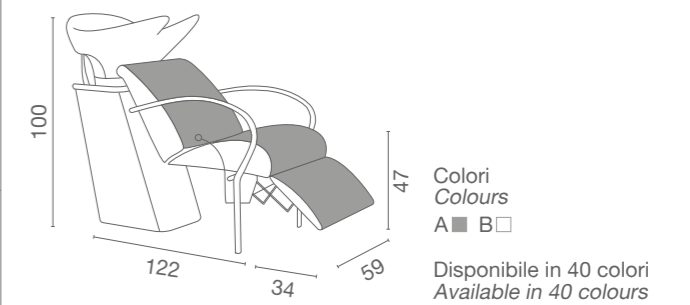

ALZAGAMBE MANUALE MANUAL LEGREST		
	LR/W015/B €699	LR/W016/B €899
	LR/W015/N €739	LR/W016/N €939

LR/RD010
€419

LR/RD015
€419

LR/AC020
L 60 x W 30 cm
€49

Aida

Colore in foto:
Colour in photo:
Vintage Tan G2
Disponibile in 40 colori
Available in 40 colours