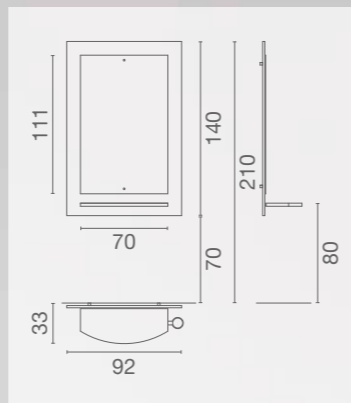

Sonora

LR/M045-B

€319