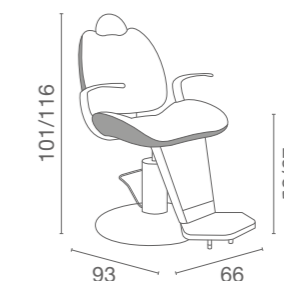

Colori
Colours
A ■ B □

Disponibile in 40 colori
Available in 40 colours