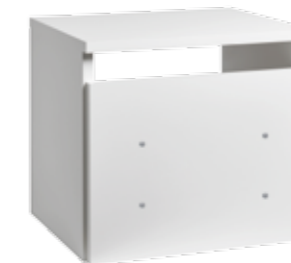

Carpi

LR/MC010
€199

LR/MC015
€199

Tengo

LR/MC020
€139

LR/MC030
€139

LR/AC025
€25

Garda - Onda