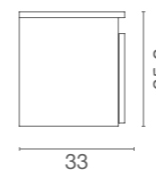

Carpi

LR/MC010
€199

LR/MC015
€199

Tengo

LR/MC020
€139

LR/MC030
€139

LR/AC025
€25

Garda - Onda