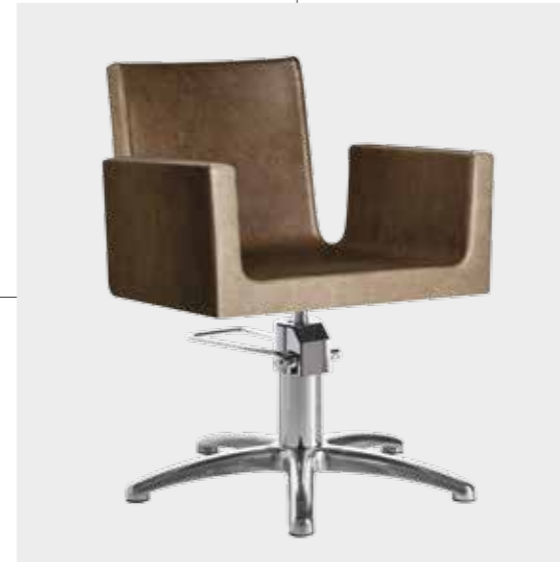

LR/C404

€429