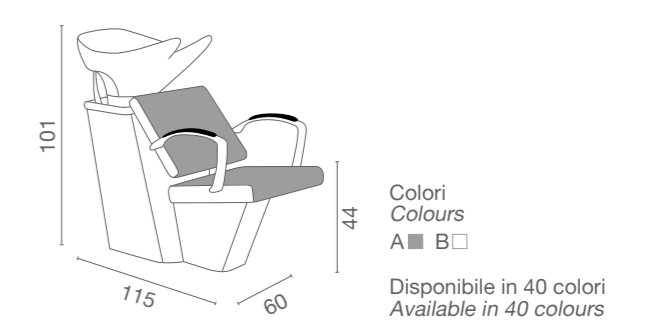

LR/W030/B €699
	LR/W030/N €739