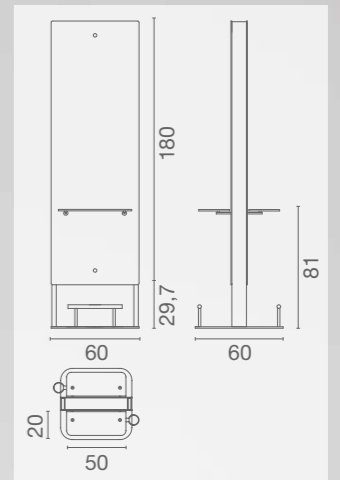

Motivo

LR/M062-A

€849